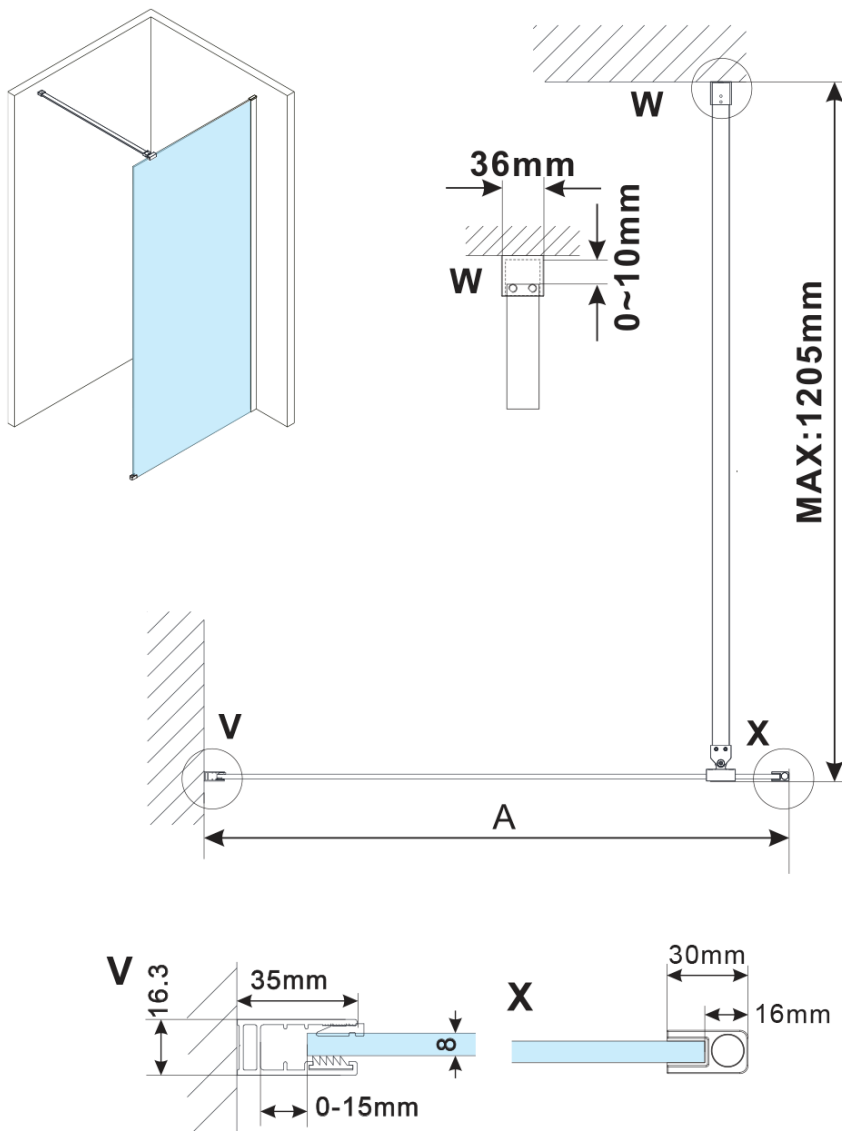

ESCA COPPER MATT jednodielna sprchová zástena na inštaláciu k stene, číre sklo, 1300 mm

Objednací kód: ES1013-09

Základné informácie

Značka: Polysan

Séria: ESCA

Rozmery

Šírka: 1300 mm

Výška: 2100 mm

Vlastnosti

Záruka: 2 roky

Hmotnosť / ks: 73 kg

Balenie: 2 ks

Farba profilu: Měď mat

Tvar: Jednostenná pevná

Typ výplne: Číre sklo

Úprava skla: Antidrop

Hrúbka skla: 8 mm

Balenie neobsahuje: Vzpera

ESCA COPPER MATT jednodielna sprchová zástena
na inštaláciu k stene, číre sklo, 1300 mm

Technický list

MODEL	A,mm
ES1070/ES1170/ES1270/ES1370/ES1570	690~705
ES1080/ES1180/ES1280/ES1380/ES1580	790~805
ES1090/ES1190/ES1290/ES1390/ES1590	890~905
ES1010/ES1110/ES1210/ES1310/ES1510	990~1005
ES1011/ES1111/ES1211/ES1311/ES1511	1090~1105
ES1012/ES1112/ES1212/ES1312/ES1512	1190~1205
ES1013/ES1113/ES1213/ES1313/ES1513	1290~1305
ES1014/ES1114/ES1214/ES1314/ES1514	1390~1405
ES1015/ES1115/ES1215/ES1315/ES1515	1490~1505