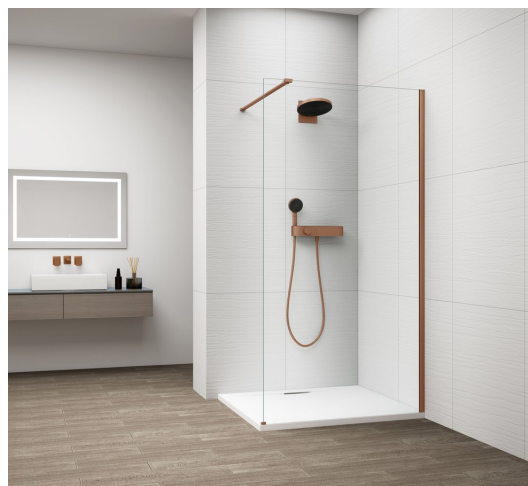

ESCA COPPER MATT jednodielna sprchová zástena na inštaláciu k stene, číre sklo, 1200 mm

Objednací kód: ES1012-09

Základné informácie

Značka: Polysan

Séria: ESCA

Rozmery

Šírka: 1200 mm

Výška: 2100 mm

Vlastnosti

Záruka: 2 roky

Hmotnosť / ks: 68 kg

Balenie: 2 ks

Farba profilu: Měď mat

Tvar: Jednostenná pevná

Typ výplne: Číre sklo

Úprava skla: Antidrop

Hrúbka skla: 8 mm

Balenie neobsahuje: Vzpera

ESCA COPPER MATT jednodielna sprchová zástena
na inštaláciu k stene, číre sklo, 1200 mm

Technický list

MODEL	A,mm
ES1070/ES1170/ES1270/ES1370/ES1570	690~705
ES1080/ES1180/ES1280/ES1380/ES1580	790~805
ES1090/ES1190/ES1290/ES1390/ES1590	890~905
ES1010/ES1110/ES1210/ES1310/ES1510	990~1005
ES1011/ES1111/ES1211/ES1311/ES1511	1090~1105
ES1012/ES1112/ES1212/ES1312/ES1512	1190~1205

ESCA COPPER MATT jednodielna sprchová zástena
na inštaláciu k stene, číre sklo, 1200 mm

MODEL	A,mm
ES1070/ES1170/ES1270/ES1370/ES1570	690~705
ES1080/ES1180/ES1280/ES1380/ES1580	790~805
ES1090/ES1190/ES1290/ES1390/ES1590	890~905
ES1010/ES1110/ES1210/ES1310/ES1510	990~1005
ES1011/ES1111/ES1211/ES1311/ES1511	1090~1105
ES1012/ES1112/ES1212/ES1312/ES1512	1190~1205
ES1013/ES1113/ES1213/ES1313/ES1513	1290~1305
ES1014/ES1114/ES1214/ES1314/ES1514	1390~1405
ES1015/ES1115/ES1215/ES1315/ES1515	1490~1505