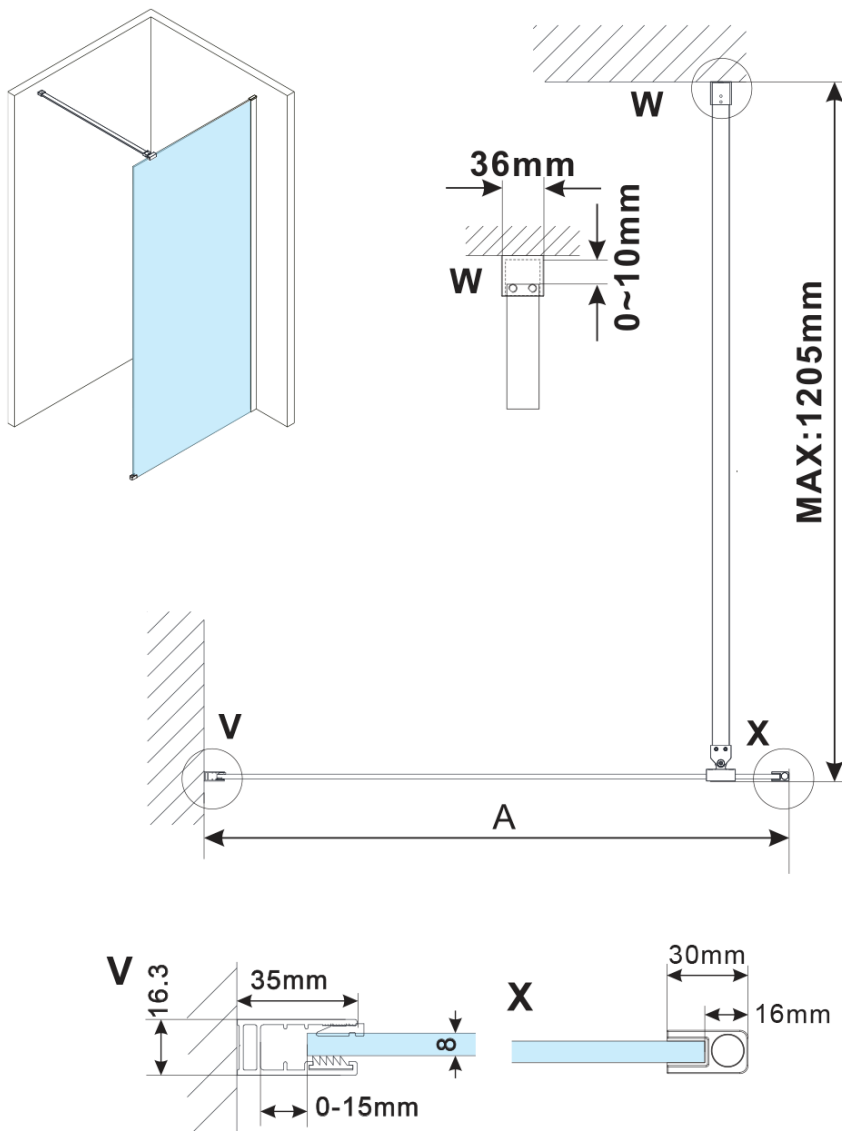

ESCA COPPER MATT jednodielna sprchová zástena na inštaláciu k stene, číre sklo, 1200 mm

Objednací kód: ES1012-09

Základné informácie

Značka: Polysan

Séria: ESCA

Rozmery

Šírka: 1200 mm

Výška: 2100 mm

Vlastnosti

Záruka: 2 roky

Hmotnosť / ks: 68 kg

Balenie: 2 ks

Farba profilu: Měď mat

Tvar: Jednostenná pevná

Typ výplne: Číre sklo

Úprava skla: Antidrop

Hrúbka skla: 8 mm

Balenie neobsahuje: Vzpera

ESCA COPPER MATT jednodielna sprchová zástena
na inštaláciu k stene, číre sklo, 1200 mm

Technický list

MODEL	A,mm
ES1070/ES1170/ES1270/ES1370/ES1570	690~705
ES1080/ES1180/ES1280/ES1380/ES1580	790~805
ES1090/ES1190/ES1290/ES1390/ES1590	890~905
ES1010/ES1110/ES1210/ES1310/ES1510	990~1005
ES1011/ES1111/ES1211/ES1311/ES1511	1090~1105
ES1012/ES1112/ES1212/ES1312/ES1512	1190~1205

ESCA COPPER MATT jednodielna sprchová zástena
na inštaláciu k stene, číre sklo, 1200 mm

MODEL	A,mm
ES1070/ES1170/ES1270/ES1370/ES1570	690~705
ES1080/ES1180/ES1280/ES1380/ES1580	790~805
ES1090/ES1190/ES1290/ES1390/ES1590	890~905
ES1010/ES1110/ES1210/ES1310/ES1510	990~1005
ES1011/ES1111/ES1211/ES1311/ES1511	1090~1105
ES1012/ES1112/ES1212/ES1312/ES1512	1190~1205
ES1013/ES1113/ES1213/ES1313/ES1513	1290~1305
ES1014/ES1114/ES1214/ES1314/ES1514	1390~1405
ES1015/ES1115/ES1215/ES1315/ES1515	1490~1505