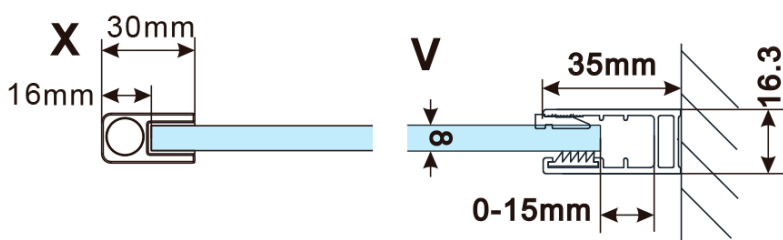

ESCA COPPER MATT jednodielna sprchová zástena na inštaláciu k stene, číre sklo, 1200 mm

Objednací kód: ES1012-09

Základné informácie

Značka: Polysan

Séria: ESCA

Rozmery

Šírka: 1200 mm

Výška: 2100 mm

Vlastnosti

Farba profilu: Měď mat

Tvar: Jednostenná pevná

Typ výplne: Číre sklo

Úprava skla: Antidrop

Hrúbka skla: 8 mm

Balenie neobsahuje: Vzpera

Hmotnosť / ks: 68 kg

Balenie: 2 ks

Záruka: 2 roky

ESCA COPPER MATT jednodielna sprchová zástena
na inštaláciu k stene, číre sklo, 1200 mm

Technický list

MODEL	A,mm
ES1070/ES1170/ES1270/ES1370/ES1570	690~705
ES1080/ES1180/ES1280/ES1380/ES1580	790~805
ES1090/ES1190/ES1290/ES1390/ES1590	890~905
ES1010/ES1110/ES1210/ES1310/ES1510	990~1005
ES1011/ES1111/ES1211/ES1311/ES1511	1090~1105
ES1012/ES1112/ES1212/ES1312/ES1512	1190~1205

ESCA COPPER MATT jednodielna sprchová zástena
na inštaláciu k stene, číre sklo, 1200 mm

MODEL	A,mm
ES1070/ES1170/ES1270/ES1370/ES1570	690~705
ES1080/ES1180/ES1280/ES1380/ES1580	790~805
ES1090/ES1190/ES1290/ES1390/ES1590	890~905
ES1010/ES1110/ES1210/ES1310/ES1510	990~1005
ES1011/ES1111/ES1211/ES1311/ES1511	1090~1105
ES1012/ES1112/ES1212/ES1312/ES1512	1190~1205
ES1013/ES1113/ES1213/ES1313/ES1513	1290~1305
ES1014/ES1114/ES1214/ES1314/ES1514	1390~1405
ES1015/ES1115/ES1215/ES1315/ES1515	1490~1505