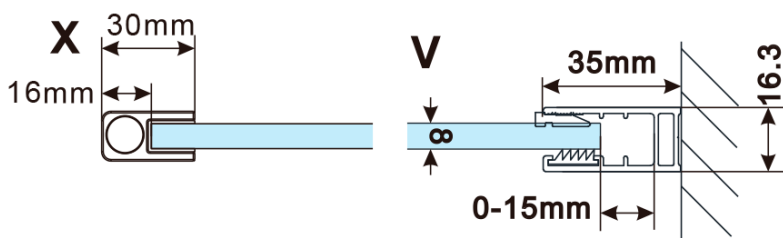

ESCA COPPER MATT jednodielna sprchová zástena na inštaláciu k stene, číre sklo, 1200 mm

Objednací kód: ES1012-09

Základné informácie

Značka: Polysan

Séria: ESCA

Rozmery

Šírka: 1200 mm

Výška: 2100 mm

Hrúbka skla: 8 mm

Balenie neobsahuje: Vzpera

ESCA COPPER MATT jednodielna sprchová zástena
na inštaláciu k stene, číre sklo, 1200 mm

Technický list

MODEL	A,mm
ES1070/ES1170/ES1270/ES1370/ES1570	690~705
ES1080/ES1180/ES1280/ES1380/ES1580	790~805
ES1090/ES1190/ES1290/ES1390/ES1590	890~905
ES1010/ES1110/ES1210/ES1310/ES1510	990~1005
ES1011/ES1111/ES1211/ES1311/ES1511	1090~1105
ES1012/ES1112/ES1212/ES1312/ES1512	1190~1205

ESCA COPPER MATT jednodielna sprchová zástena
na inštaláciu k stene, číre sklo, 1200 mm

MODEL	A,mm
ES1070/ES1170/ES1270/ES1370/ES1570	690~705
ES1080/ES1180/ES1280/ES1380/ES1580	790~805
ES1090/ES1190/ES1290/ES1390/ES1590	890~905
ES1010/ES1110/ES1210/ES1310/ES1510	990~1005
ES1011/ES1111/ES1211/ES1311/ES1511	1090~1105
ES1012/ES1112/ES1212/ES1312/ES1512	1190~1205
ES1013/ES1113/ES1213/ES1313/ES1513	1290~1305
ES1014/ES1114/ES1214/ES1314/ES1514	1390~1405
ES1015/ES1115/ES1215/ES1315/ES1515	1490~1505