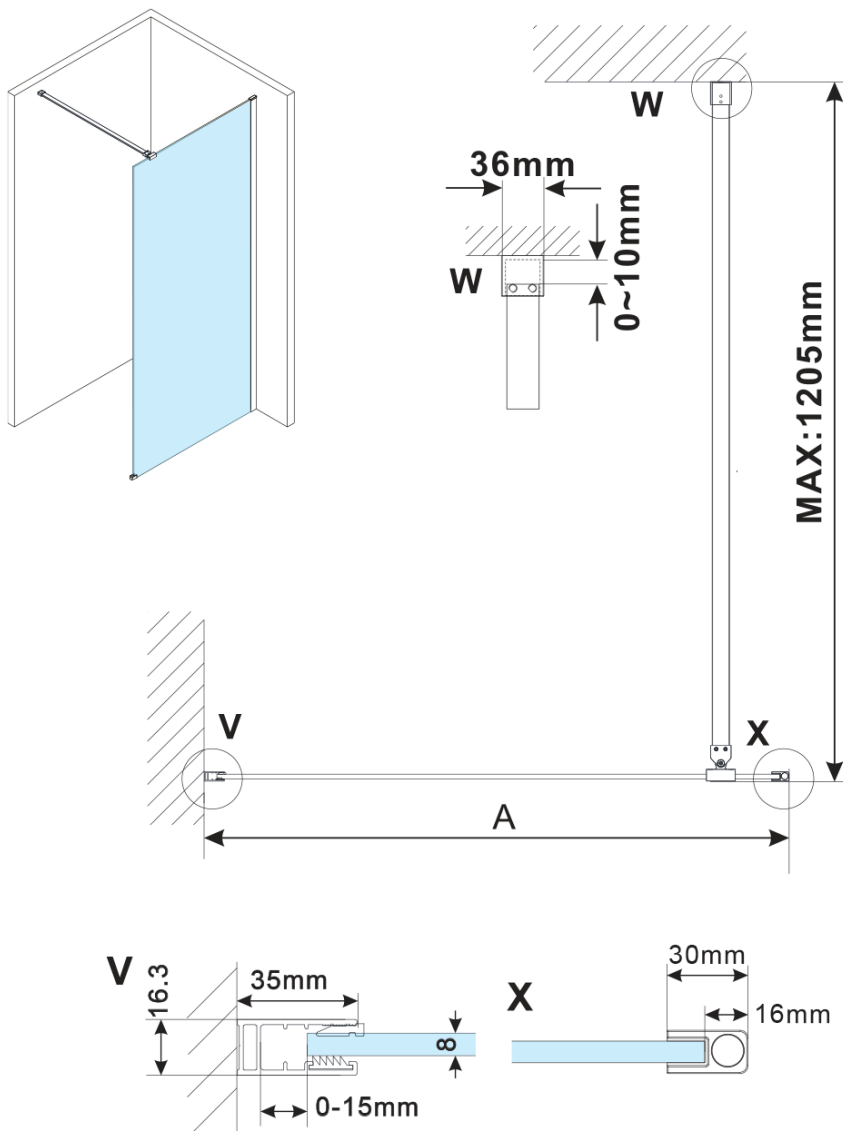

ESCA COPPER MATT jednodielna sprchová zástena na inštaláciu k stene, číre sklo, 1100 mm

Objednací kód: ES1011-09

Základné informácie

Značka: Polysan

Séria: ESCA

Rozmery

Šírka: 1100 mm

Výška: 2100 mm

Vlastnosti

Farba profilu: Měď mat

Tvar: Jednostenná pevná

Typ výplne: Číre sklo

Úprava skla: Antidrop

Hrúbka skla: 8 mm

Balenie neobsahuje: Vzpera

Hmotnosť / ks: 60 kg

Balenie: 2 ks

Záruka: 2 roky

ESCA COPPER MATT jednodielna sprchová zástena
na inštaláciu k stene, číre sklo, 1100 mm

Technický list

MODEL	A,mm
ES1070/ES1170/ES1270/ES1370/ES1570	690~705
ES1080/ES1180/ES1280/ES1380/ES1580	790~805
ES1090/ES1190/ES1290/ES1390/ES1590	890~905
ES1010/ES1110/ES1210/ES1310/ES1510	990~1005
ES1011/ES1111/ES1211/ES1311/ES1511	1090~1105
ES1012/ES1112/ES1212/ES1312/ES1512	1190~1205

ESCA COPPER MATT jednodielna sprchová zástena
na inštaláciu k stene, číre sklo, 1100 mm

MODEL	A,mm
ES1070/ES1170/ES1270/ES1370/ES1570	690~705
ES1080/ES1180/ES1280/ES1380/ES1580	790~805
ES1090/ES1190/ES1290/ES1390/ES1590	890~905
ES1010/ES1110/ES1210/ES1310/ES1510	990~1005
ES1011/ES1111/ES1211/ES1311/ES1511	1090~1105
ES1012/ES1112/ES1212/ES1312/ES1512	1190~1205
ES1013/ES1113/ES1213/ES1313/ES1513	1290~1305
ES1014/ES1114/ES1214/ES1314/ES1514	1390~1405
ES1015/ES1115/ES1215/ES1315/ES1515	1490~1505