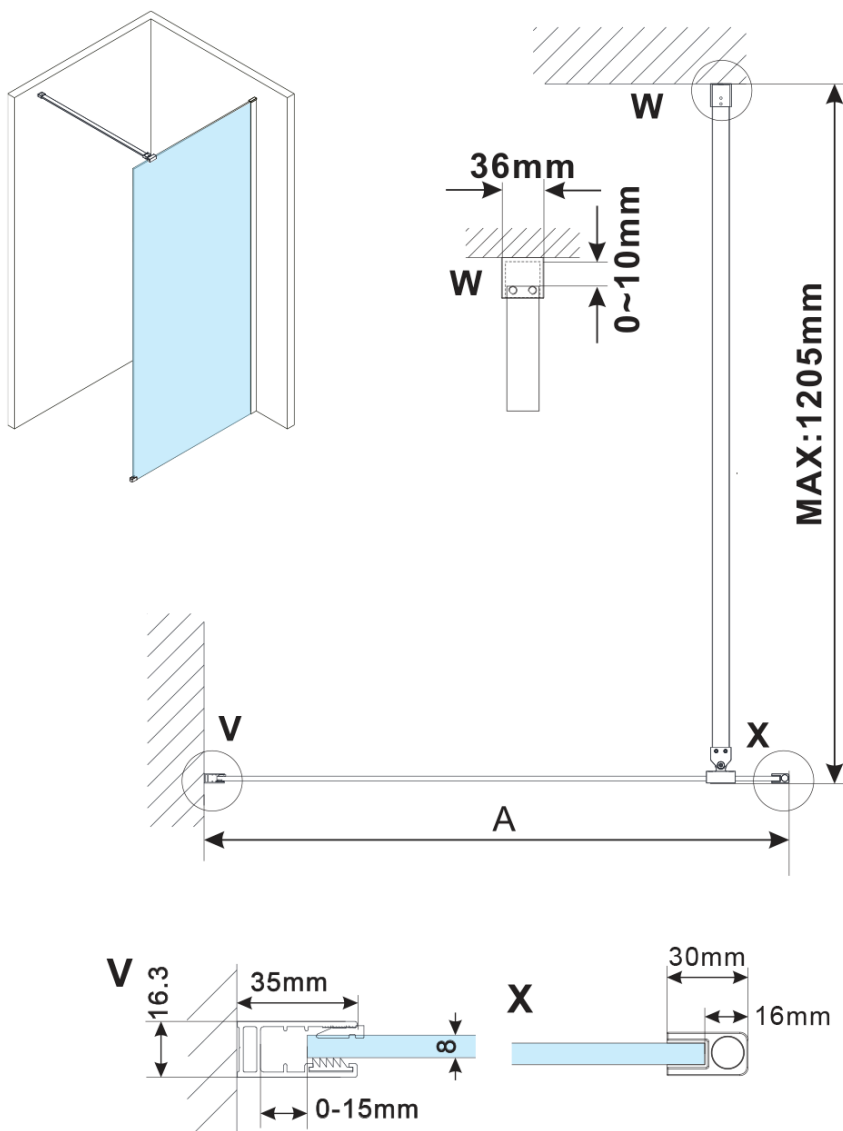

## Rozmery

Šírka: 1000 mm

Výška: 2100 mm

## Vlastnosti

Farba profilu: Měď mat

Tvar: Jednostenná pevná

Typ výplne: Číre sklo

Úprava skla: Antidrop

Hrúbka skla: 8 mm

Balenie neobsahuje: Vzpera

Hmotnosť / ks: 47 kg

Balenie: 2 ks

Záruka: 2 roky

ESCA COPPER MATT jednodielna sprchová zástena  
na inštaláciu k stene, číre sklo, 1000 mm

Technický list

MODEL	A,mm
ES1070/ES1170/ES1270/ES1370/ES1570	690~705
ES1080/ES1180/ES1280/ES1380/ES1580	790~805
ES1090/ES1190/ES1290/ES1390/ES1590	890~905
ES1010/ES1110/ES1210/ES1310/ES1510	990~1005
ES1011/ES1111/ES1211/ES1311/ES1511	1090~1105
ES1012/ES1112/ES1212/ES1312/ES1512	1190~1205

ESCA COPPER MATT jednodielna sprchová zástena  
na inštaláciu k stene, číre sklo, 1000 mm

MODEL	A,mm
ES1070/ES1170/ES1270/ES1370/ES1570	690~705
ES1080/ES1180/ES1280/ES1380/ES1580	790~805
ES1090/ES1190/ES1290/ES1390/ES1590	890~905
ES1010/ES1110/ES1210/ES1310/ES1510	990~1005
ES1011/ES1111/ES1211/ES1311/ES1511	1090~1105
ES1012/ES1112/ES1212/ES1312/ES1512	1190~1205
ES1013/ES1113/ES1213/ES1313/ES1513	1290~1305
ES1014/ES1114/ES1214/ES1314/ES1514	1390~1405
ES1015/ES1115/ES1215/ES1315/ES1515	1490~1505