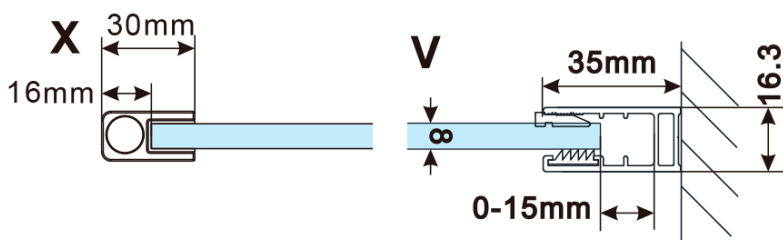

MODEL	A,mm
ES1070/ES1170/ES1270/ES1370/ES1570	690~705
ES1080/ES1180/ES1280/ES1380/ES1580	790~805
ES1090/ES1190/ES1290/ES1390/ES1590	890~905
ES1010/ES1110/ES1210/ES1310/ES1510	990~1005
ES1011/ES1111/ES1211/ES1311/ES1511	1090~1105
ES1012/ES1112/ES1212/ES1312/ES1512	1190~1205