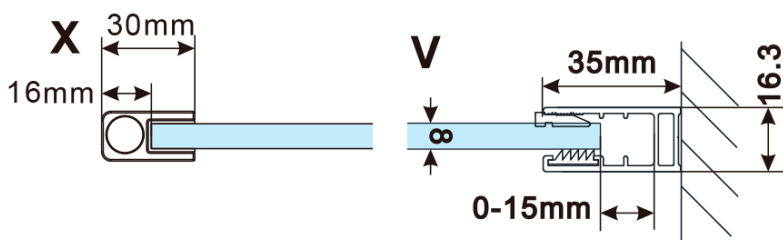

## Rozmery

Šírka: 1000 mm

Výška: 2100 mm

## Vlastnosti

Farba profilu: Měď mat

Tvar: Jednostenná pevná

Typ výplne: Číre sklo

Úprava skla: Antidrop

Hrúbka skla: 8 mm

Balenie neobsahuje: Vzpera

Hmotnosť / ks: 47 kg

Balenie: 2 ks

Záruka: 2 roky

ESCA COPPER MATT jednodielna sprchová zástena  
na inštaláciu k stene, číre sklo, 1000 mm

Technický list

MODEL	A,mm
ES1070/ES1170/ES1270/ES1370/ES1570	690~705
ES1080/ES1180/ES1280/ES1380/ES1580	790~805
ES1090/ES1190/ES1290/ES1390/ES1590	890~905
ES1010/ES1110/ES1210/ES1310/ES1510	990~1005
ES1011/ES1111/ES1211/ES1311/ES1511	1090~1105
ES1012/ES1112/ES1212/ES1312/ES1512	1190~1205

ESCA COPPER MATT jednodielna sprchová zástena  
na inštaláciu k stene, číre sklo, 1000 mm

MODEL	A,mm
ES1070/ES1170/ES1270/ES1370/ES1570	690~705
ES1080/ES1180/ES1280/ES1380/ES1580	790~805
ES1090/ES1190/ES1290/ES1390/ES1590	890~905
ES1010/ES1110/ES1210/ES1310/ES1510	990~1005
ES1011/ES1111/ES1211/ES1311/ES1511	1090~1105
ES1012/ES1112/ES1212/ES1312/ES1512	1190~1205
ES1013/ES1113/ES1213/ES1313/ES1513	1290~1305
ES1014/ES1114/ES1214/ES1314/ES1514	1390~1405
ES1015/ES1115/ES1215/ES1315/ES1515	1490~1505