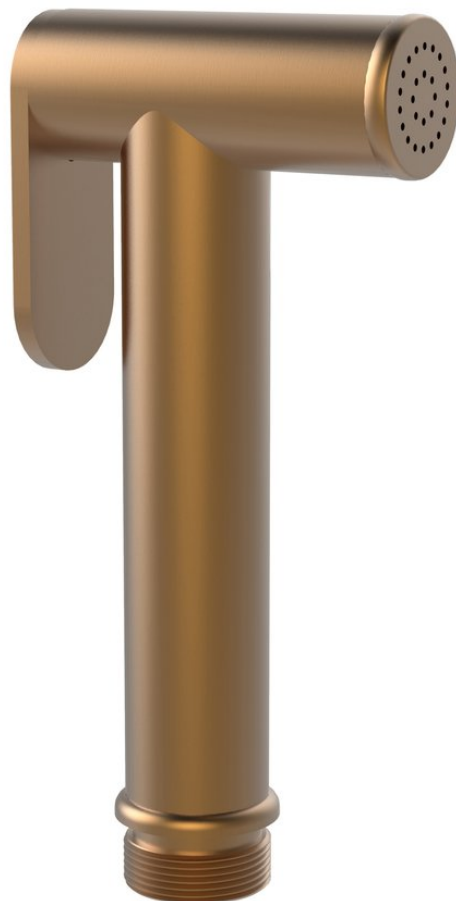

Objednací kód: BS616PG

Základné informácie

Značka: Sapho

Rozmery

Šírka: 23 mm

Výška: 113 mm

Hĺbka: 59 mm

Vlastnosti

Farba: Meď mat

Materiál: Mosadz

Tvar: Kruhové

Ostatné: PVD povrchová úprava

Hmotnosť / ks: 0.23 kg

Balenie: 1 ks

Záruka: 2 roky

Technický list