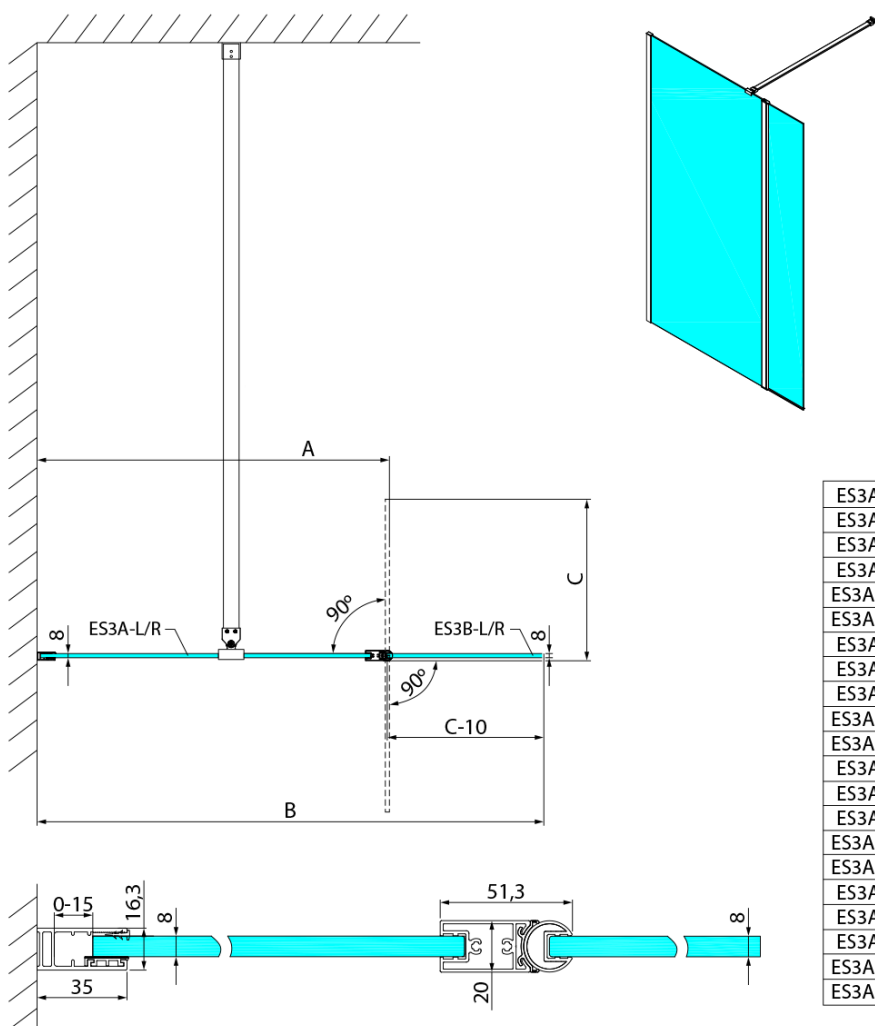

ESCA fixné sklo pre pripojenie otoč. panelu, 1200mm, čierna matná

Objednací kód: ES3A12B

Základné informácie

Značka: Polysan

Séria: ESCA

Rozmery

Šírka: 1200 mm

Výška: 2100 mm

Vlastnosti

Farba profilu: Čierna mat

Tvar: Tvar L (pevná časť)

Typ výplne: Číre sklo

Úprava skla: Antidrop

Hrúbka skla: 8 mm

Hmotnosť / ks: 20.2 kg

Balenie: 1 ks

Záruka: 2 roky

Technický list

ES3A-L/R	ES3B-L/R	A	B	C
ES3A-70	ES3B-30	685-700	985-1000	314
ES3A-80	ES3B-30	785-800	1085-1100	314
ES3A-90	ES3B-30	885-900	1185-1200	314
ES3A-100	ES3B-30	985-1000	1285-1300	314
ES3A-120	ES3B-30	1185-1200	1485-1500	314
ES3A-70	ES3B-40	685-700	1085-1100	414
ES3A-80	ES3B-40	785-800	1185-1200	414
ES3A-90	ES3B-40	885-900	1285-1300	414
ES3A-100	ES3B-40	985-1000	1385-1400	414
ES3A-120	ES3B-40	1185-1200	1585-1600	414
ES3A-70	ES3B-50	685-700	1185-1200	514
ES3A-80	ES3B-50	785-800	1285-1300	514
ES3A-90	ES3B-50	885-900	1385-1400	514
ES3A-100	ES3B-50	985-1000	1485-1500	514
ES3A-120	ES3B-50	1185-1200	1685-1700	514
ES3A-70	ES3B-60	685-700	1285-1300	614
ES3A-80	ES3B-60	785-800	1385-1400	614
ES3A-90	ES3B-60	885-900	1485-1500	614
ES3A-100	ES3B-60	985-1000	1585-1600	614
ES3A-120	ES3B-60	1185-1200	1785-1800	614