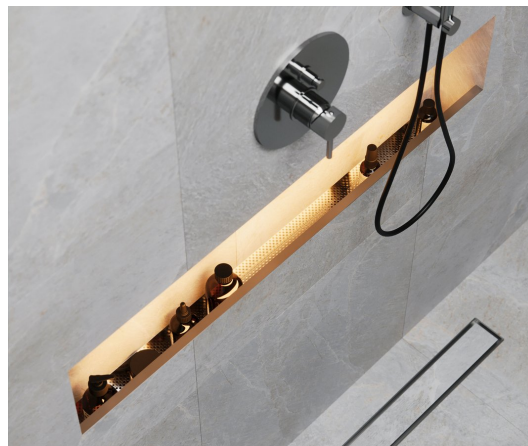

NIX nerezový sprchový výklenok, 60cm

Objednací kód: 72441

Základné informácie

Značka: Polysan

Séria: NIX

Rozmery

Dĺžka: 600 mm

Výška: 230 mm

Hĺbka: 100 mm

Vlastnosti

Záruka: 2 roky

Hmotnosť / ks: 5.6 kg

Balenie: 1 ks

Farba: Leštená nerez

Materiál: Nerez

Druh: Polička

Inštalácia: Na zapustenie

3D model: ÁNO