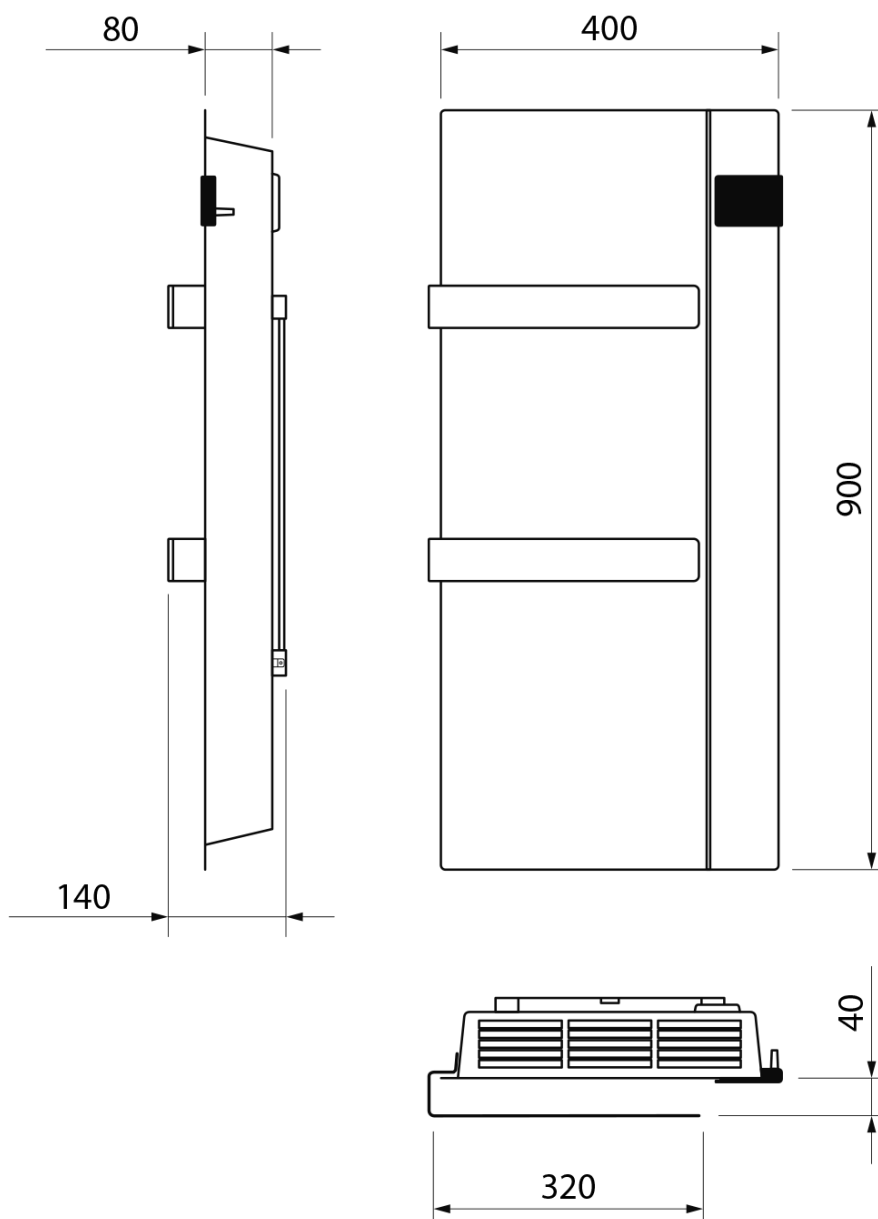

**ONSEN EVO elektrické vykurovacie teleso 400x900mm,
1000 W, biela**

Objednací kód: ONS10001

Základné informácie

Značka: Sapho
Séria: ONSEN EVO

Rozmery

Šírka: 400 mm
Výška: 900 mm

Vlastnosti

Záruka: 2 roky
Hmotnosť / ks: 11 kg
Balenie: 1 ks
Farba: Biela
Materiál: Oceľ
Tvar: Doskové
Možnosť vykurovania: Elektrické vykurovanie integrované
Príkon: 1000 W
Stupeň krytia: IP24
Výbava: Držiak uterákov: súčasťou

Technický list

CZ Přívod elektrického kabelu by měl být umístěn za radiátorem v bíle označeném poli.
Otopné těleso je vybaveno koncovkou do elektrické zásuvky.

EN Areas marked in grey color are not recommended to make an electrical connection.
Possible electric connection on the back of the radiator.