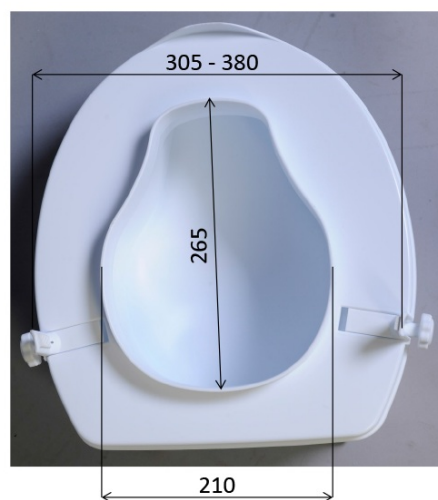

Technický list

MAXIMUM LOAD: 150KG
MAXIMÁLNÍ ZATÍŽENÍ: 150KG