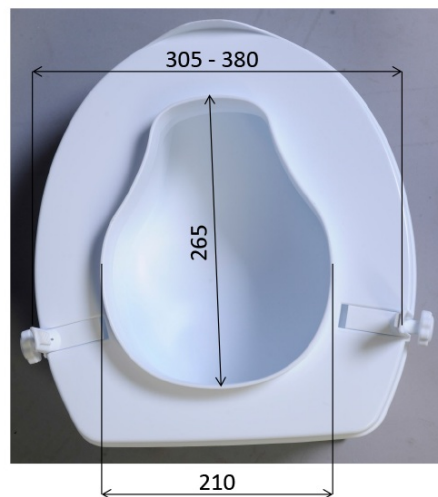

HANDICAP WC sedátko zvýšené 10cm, čierna

FRIDDER
Mit Sicherheit. Mit Stil.
With safety. With style.

Objednací kód: A0071010

Základné informácie

Značka: Ridder

Rozmery

Šírka: 350 mm

Výška: 120 mm

Hĺbka: 400 mm

Vlastnosti

Záruka: 2 roky

Hmotnosť / ks: 1.798 kg

Balenie: 1 ks

Farba: Čierna

Materiál: Plast

Nosnosť: 150 kg

Technický list

MAXIMUM LOAD: 150KG
MAXIMÁLNÍ ZATÍŽENÍ: 150KG