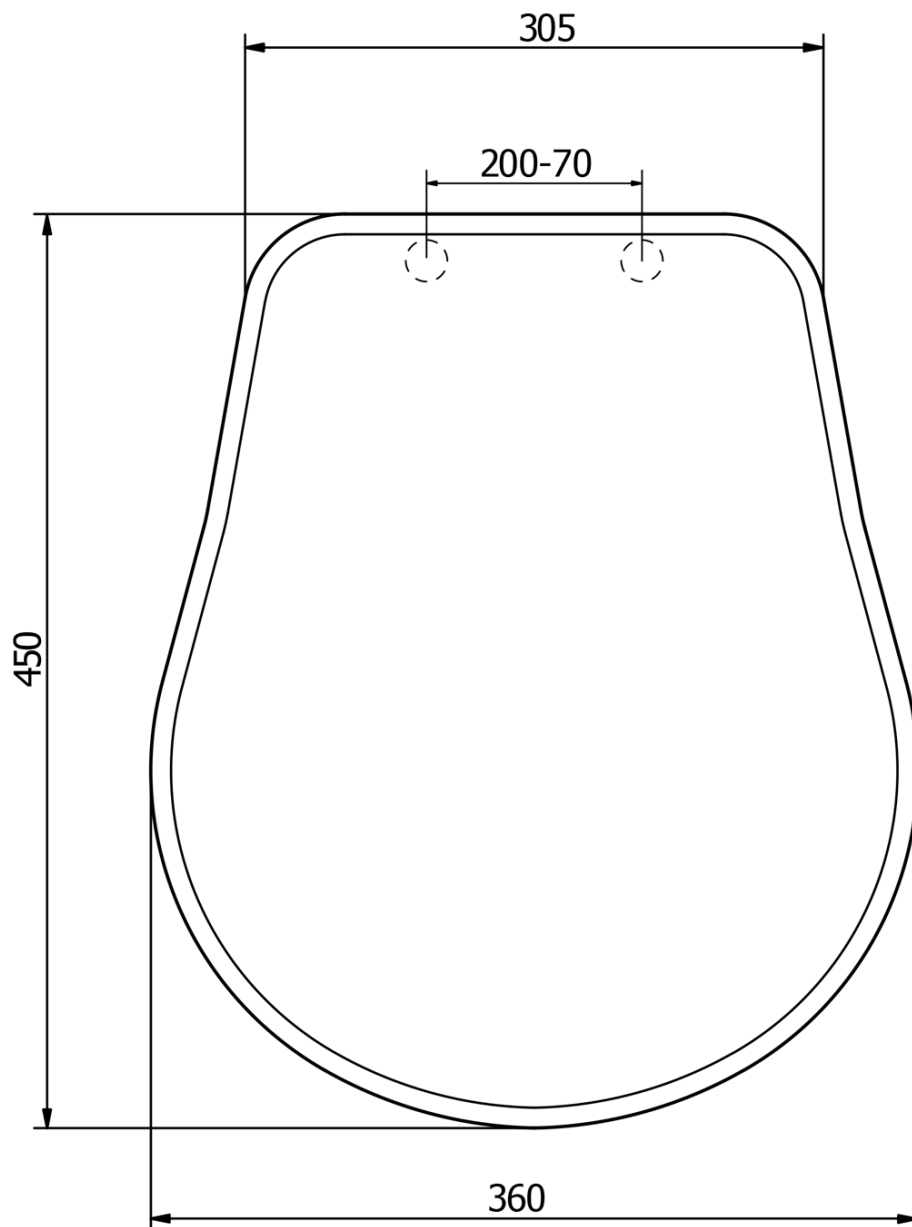

RETRO WC sedátko, Soft Close, čierna matná/chróm

KERASAN

Objednací kód: 108831N

Základné informácie

Značka: Kerasan
Séria: RETRO KERASAN

Vlastnosti

Farba: Čierna
Materiál: Duroplast
Tvar: Pre konkrétne WC
Ostatné: Soft Close (pomalé sklápanie)
Hmotnosť / ks: 3.2 kg
Balenie: 1 ks
Záruka: 2 roky

Technický list

TL:45mm