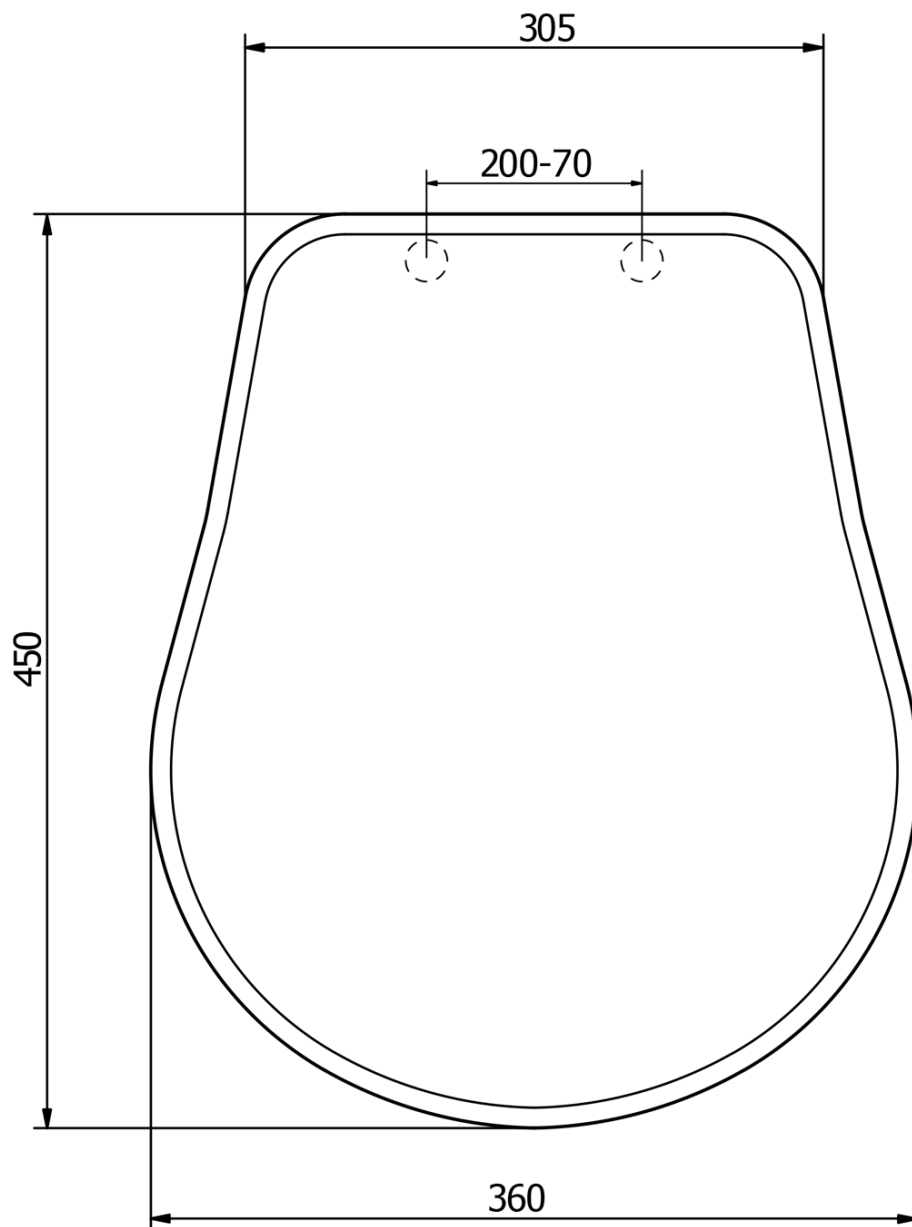

RETRO WC sedátko, Soft Close, čierna matná/chróm

KERASAN

Objednací kód: 108831N

Základné informácie

Značka: Kerasan
Séria: RETRO KERASAN

Vlastnosti

Záruka: 2 roky
Farba: Čierna
Materiál: Duroplast
Tvar: Pre konkrétne WC
Ostatné: Soft Close (pomalé sklápanie)
Hmotnosť / ks: 3.2 kg
Balenie: 1 ks

Technický list

TL:45mm