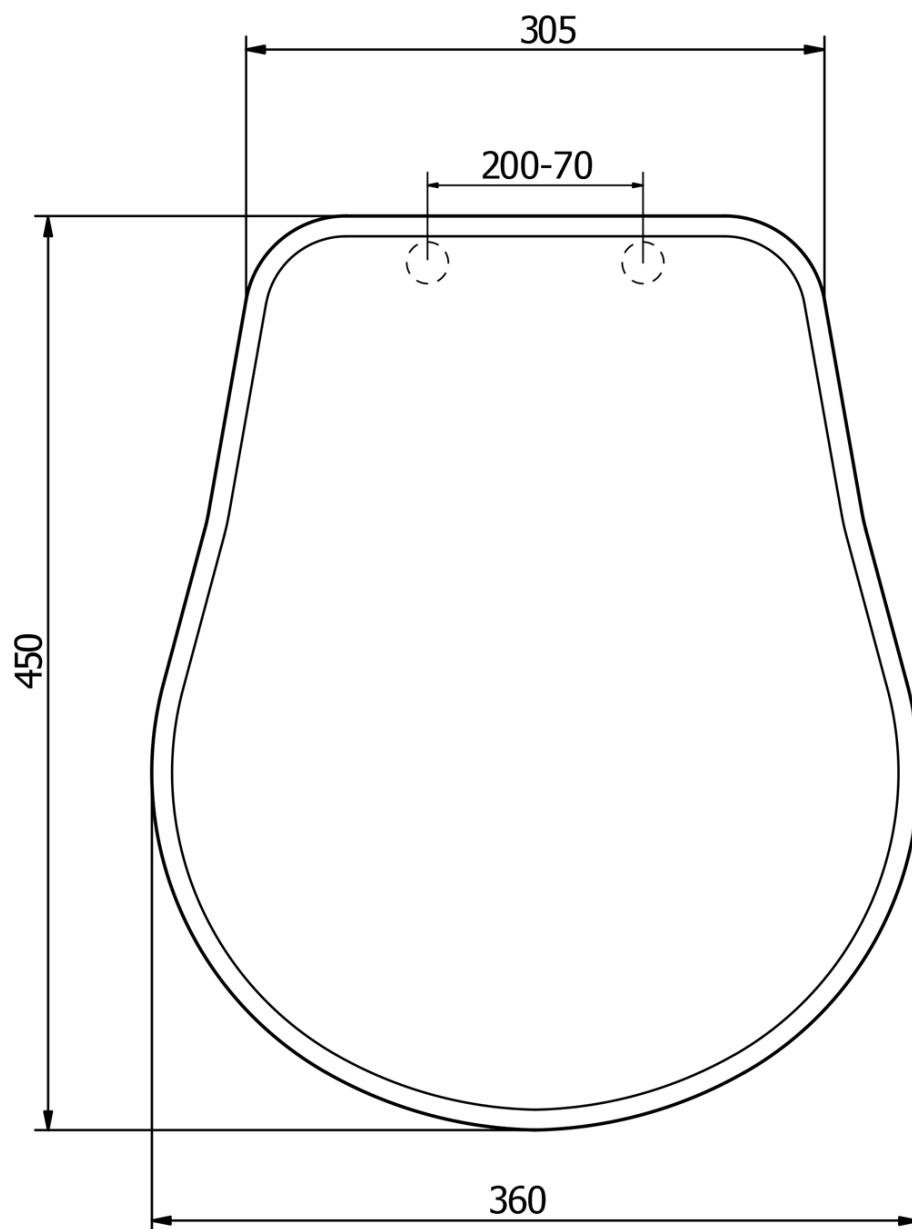

Objednací kód: 108601N

Základné informácie

Značka: Kerasan
Séria: RETRO KERASAN

Vlastnosti

Záruka: 2 roky
Farba: Biela
Materiál: Duroplast
Tvar: Pre konkrétne WC
Ostatné: Soft Close (pomalé sklápanie)
Hmotnosť / ks: 3.2 kg
Balenie: 1 ks

Technický list

TL:45mm