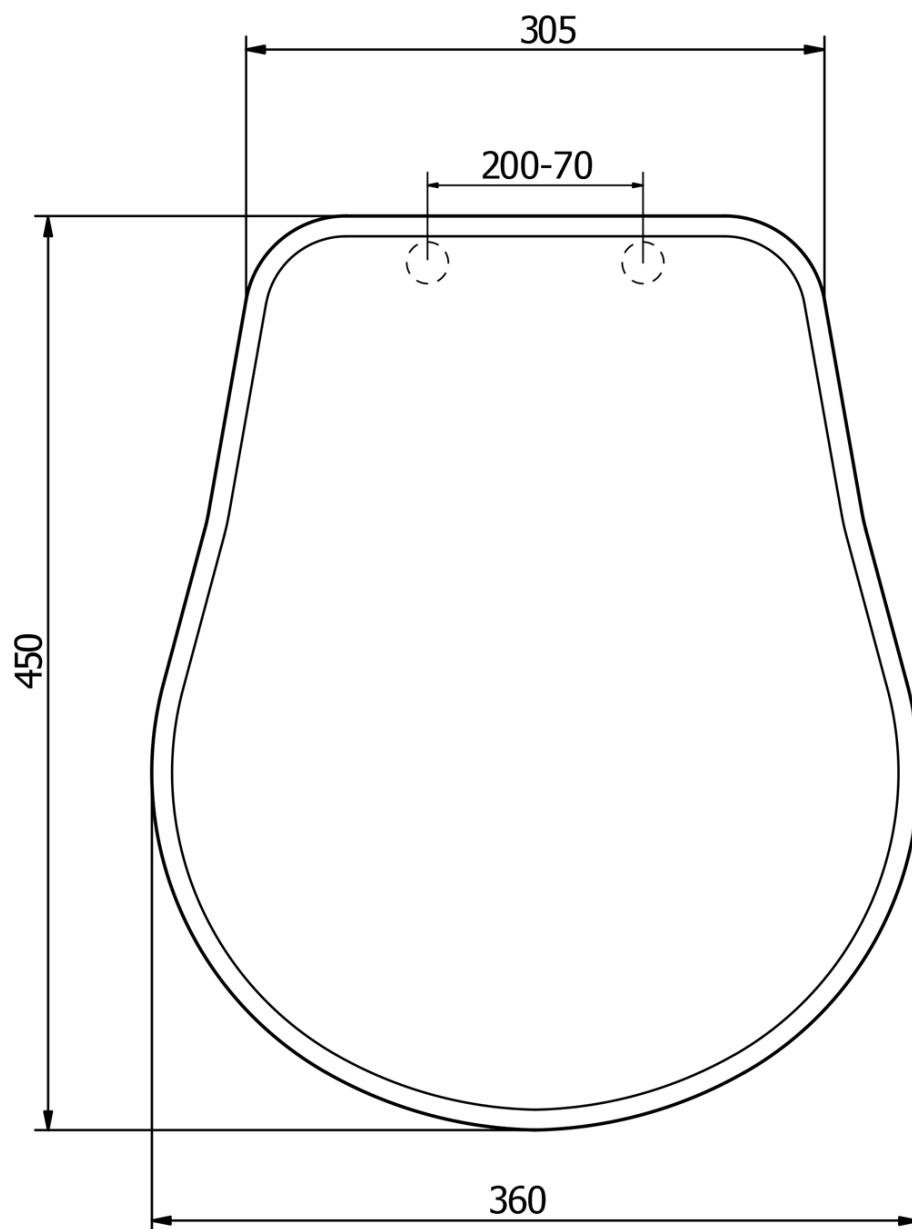

Objednací kód: 108801N

Základné informácie

Značka: Kerasan
Séria: RETRO KERASAN

Vlastnosti

Farba: Biela
Materiál: Duroplast
Tvar: Pre konkrétne WC
Ostatné: Soft Close (pomalé sklápanie)
Hmotnosť / ks: 3.2 kg
Balenie: 1 ks
Záruka: 2 roky

Technický list

TL:45mm