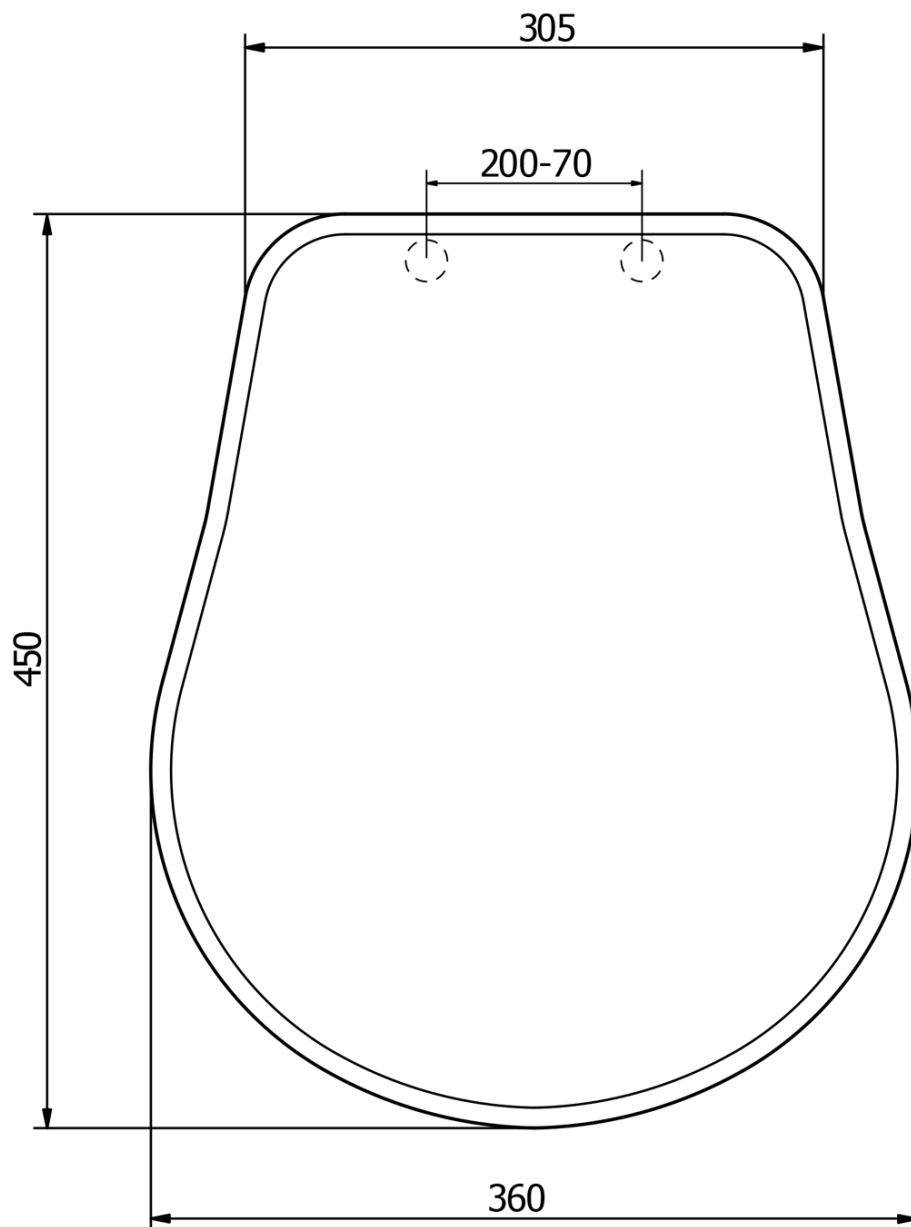

Objednací kód: 108801N

Základné informácie

Značka: Kerasan
Séria: RETRO KERASAN

Vlastnosti

Záruka: 2 roky
Farba: Biela
Materiál: Duroplast
Tvar: Pre konkrétne WC
Ostatné: Soft Close (pomalé sklápanie)
Hmotnosť / ks: 3.2 kg
Balenie: 1 ks

Technický list

TL:45mm