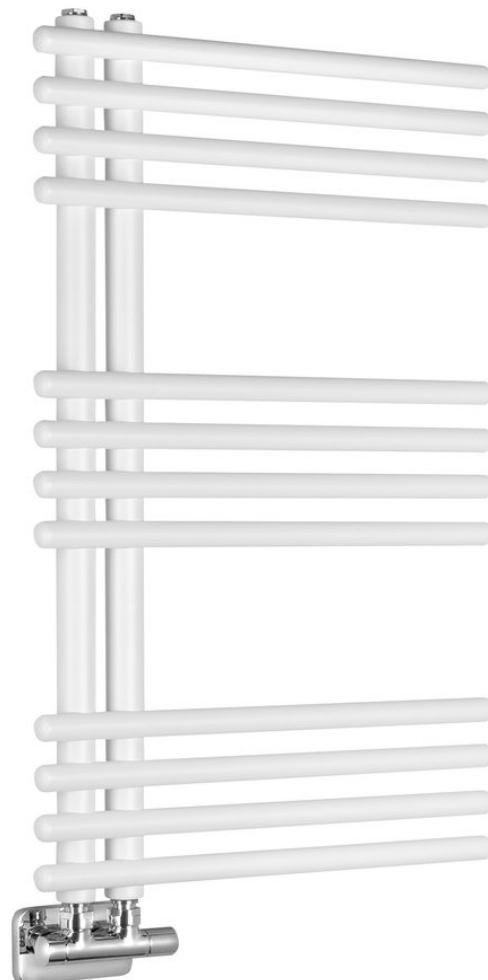

**Objednací kód:** LLN80W

**Základné informácie**

**Značka:** Sapho  
**Séria:** NYMPHA

**Rozmery**

**Šírka:** 500 mm  
**Výška:** 800 mm  
**Objem:** 3.2 l

**Vlastnosti**

**Záruka:** 2 roky  
**Hmotnosť / ks:** 8.1 kg  
**Balenie:** 1 ks  
**Farba:** Biela mat  
**Materiál:** Oceľ  
**Tvar:** Tvar E  
**Inštalácia:** Otočné o 180°  
**Odporúčaná el. vykurovacia tyč:** 300 W  
**Možnosť vykurovania:** Elektrické vykurovanie, Kombinované vykurovanie, Ústredné vykurovanie  
**Rozteč pripojenia 50 mm:** Nesymetrické (na bok)  
**Rozteč pripojenia:** 50 mm  
**Výkon:** 322 W  
**Teplotný spád:** 75/65/20 °C  
**Max. prevádzkový tlak:** 10 bar  
**3D model:** ÁNO