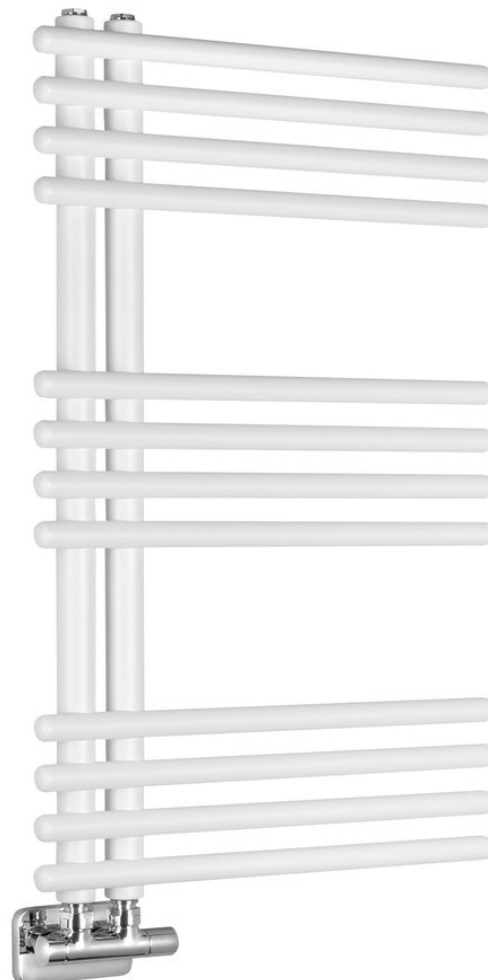

Objednací kód: LLN80W

Základné informácie

Značka: Sapho
Séria: NYMPHA

Rozmery

Šírka: 500 mm
Výška: 800 mm
Objem: 3.2 l

Vlastnosti

Farba: Biela mat
Materiál: Oceľ
Tvar: Tvar E
Inštalácia: Otočné o 180°
Odporúčaná el. vykurovacia tyč: 300 W
Možnosť vykurovania: Elektrické vykurovanie, Kombinované vykurovanie, Ústredné vykurovanie

Rozteč pripojenia 50 mm: Nesymetrické (na bok)

Rozteč pripojenia: 50 mm
Výkon: 322 W
Teplotný spád: 75/65/20 °C
Max. prevádzkový tlak: 10 bar
Hmotnosť / ks: 8.1 kg
Balenie: 1 ks
Záruka: 2 roky

Technický list