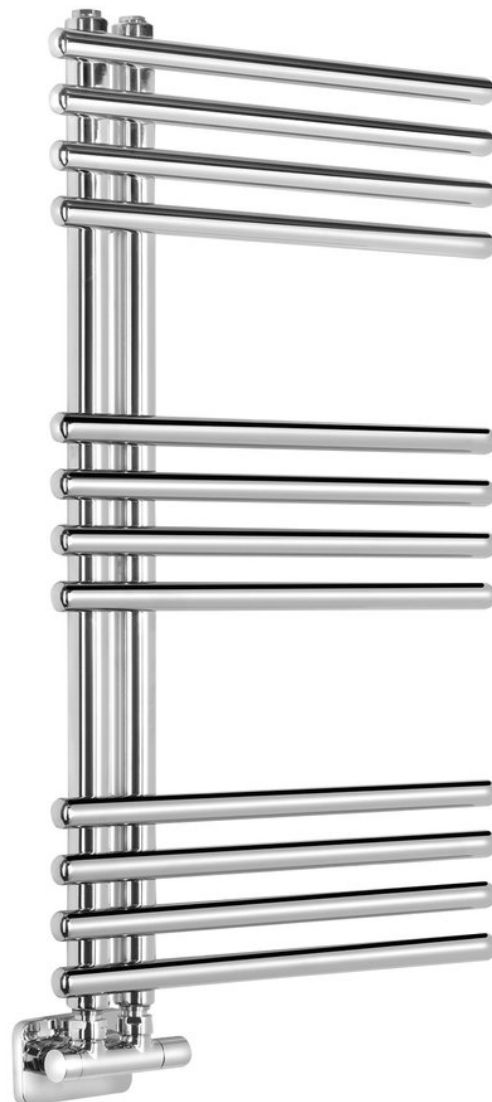

Objednací kód: LLN80

Základné informácie

Značka: Sapho
Séria: NYMPHA

Rozmery

Šírka: 500 mm
Výška: 800 mm
Objem: 3.2 l

Vlastnosti

Farba: Chróm
Materiál: Oceľ
Tvar: Tvar E
Inštalácia: Otočné o 180°
Odporúčaná el. vykurovacia tyč: 200 W
Možnosť vykurovania: Elektrické vykurovanie, Kombinované vykurovanie, Ústredné vykurovanie

Rozteč pripojenia 50 mm: Nesymetrické (na bok)

Rozteč pripojenia: 50 mm
Výkon: 212 W
Teplotný spád: 75/65/20 °C
Max. prevádzkový tlak: 10 bar
Hmotnosť / ks: 8.3 kg
Balenie: 1 ks
Záruka: 2 roky

Technický list