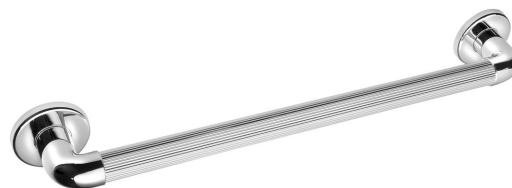

Pevnostná plastová rukoväť, 600mm, chróm

Objednací kód: A1016037

Základné informácie

Značka: Ridder

Rozmery

Šírka: 700 mm

Výška: 90 mm

Hĺbka: 95 mm

Vlastnosti

Záruka: 2 roky

Hmotnosť / ks: 0.3961 kg

Balenie: 1 ks

Farba: Chróm

Materiál: Plast

Tvar: Kruhové

Druh: Madlo

Inštalácia: Vrtanie

Nosnosť: 100 kg