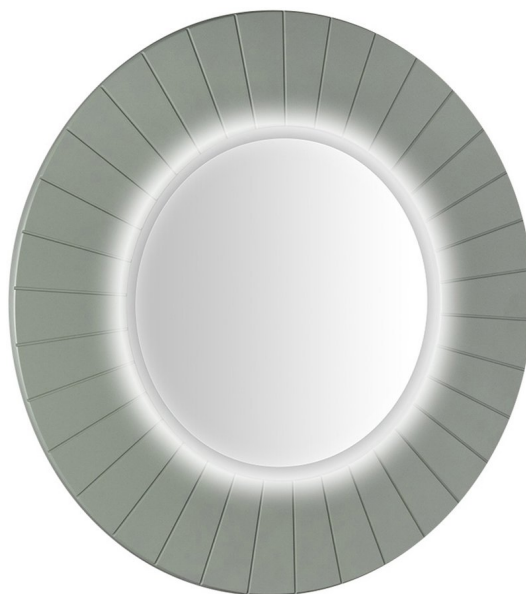

**LUMIRO STRIP guľaté zrkadlo s LED osvetlením v ráme,
priemer 90cm, verde**

Objednací kód: LR950-4444S

Základné informácie

Značka: Sapho
Séria: LUMIRO

Rozmery

Priemer: 900 mm
Šírka: 900 mm
Výška: 900 mm

Vlastnosti

Záruka: 2 roky
Hmotnosť / ks: 10.4 kg
Balenie: 1 ks
Farba rámu: Zelená
Možnosti farebného prevedenia: Podľa vzorkovníka
Materiál: MDF
Typ zrkadla: Zrkadlá s osvetlením, Zrkadlá v ráme
Tvar: Kruh
Ovládanie svetla: Nie je súčasťou
Stupeň krytia: IP44
Príkon: 23 W
Farba LED: Denná biela (4 000 - 5 000 K)
Svietivosť: 1968 lm
Životnosť (LED): 20000 hodín
Výbava: Ochrana proti korózii
3D model: ÁNO