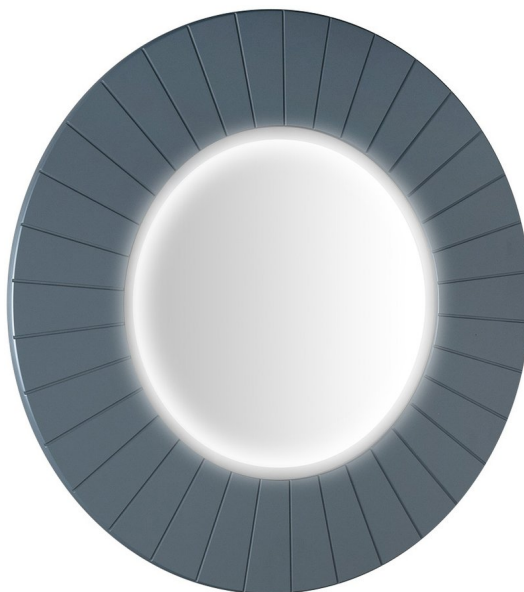

**LUMIRO STRIP guľaté zrkadlo s LED osvetlením v ráme,
priemer 90cm, siena**

Objednací kód: LR950-4242S

Základné informácie

Značka: Sapho
Séria: LUMIRO

Rozmery

Priemer: 900 mm
Šírka: 900 mm
Výška: 900 mm

Vlastnosti

Záruka: 2 roky
Hmotnosť / ks: 10.4 kg
Balenie: 1 ks
Farba rámu: Modrá
Možnosti farebného prevedenia: Podľa vzorkovníka
Materiál: MDF
Typ zrkadla: Zrkadlá s osvetlením, Zrkadlá v ráme
Tvar: Kruh
Ovládanie svetla: Nie je súčasťou
Stupeň krytia: IP44
Príkon: 23 W
Farba LED: Denná biela (4 000 - 5 000 K)
Svietivosť: 1968 lm
Životnosť (LED): 20000 hodín
Výbava: Ochrana proti korózii
3D model: ÁNO