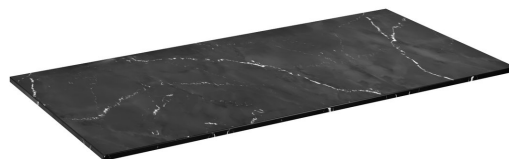

Objednací kód: LE090-0598

Základné informácie

Značka: Sapho

Rozmery

Šírka: 910 mm

Výška: 12 mm

Hĺbka: 525 mm

Vlastnosti

Farba: Čierna mat

Dekor: Black Attica

Možnosti farebného
prevedenia: Podľa vzorkovníka

Materiál: Solid Surface

Typ skrinky: Doska

Typ umývadla: Umývadlo na dosku

Hmotnosť / ks: 12.5845 kg

Balenie: 1 ks

Záruka: 2 roky