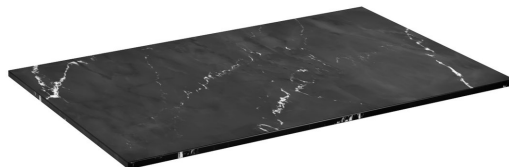

Objednací kód: LE070-0598

Základné informácie

Značka: Sapho

Rozmery

Šírka: 710 mm

Výška: 12 mm

Hĺbka: 525 mm

Vlastnosti

Farba: Čierna mat

Dekor: Black Attica

Možnosti farebného prevedenia: Podľa vzorkovníka

Materiál: Solid Surface

Typ skrinky: Doska

Typ umývadla: Umývadlo na dosku

Hmotnosť / ks: 9.8565 kg

Balenie: 1 ks

Záruka: 2 roky