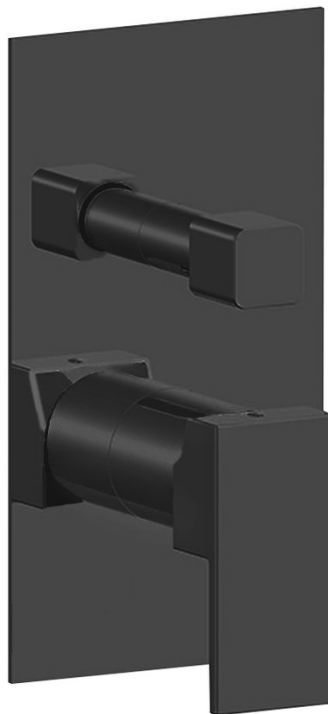

SPECTRE podomietková sprchová batéria, 3 výstupy, čierná mat

Objednací kód: 1102-87B

Základné informácie

Značka: Sapho
Séria: SPECTRE

Rozmery

Šírka: 110 mm
Výška: 200 mm

Vlastnosti

Farba: Čierna mat
Materiál: Mosadz
Tvar: Hranaté
Inštalácia: Podomietková
Druh ovládania: Páka
Druh prepínača na sprchu: Otočný
Ostatné: 3 výstupy
Hmotnosť / ks: 1.986 kg
Balenie: 1 ks
Záruka: 6 rokov