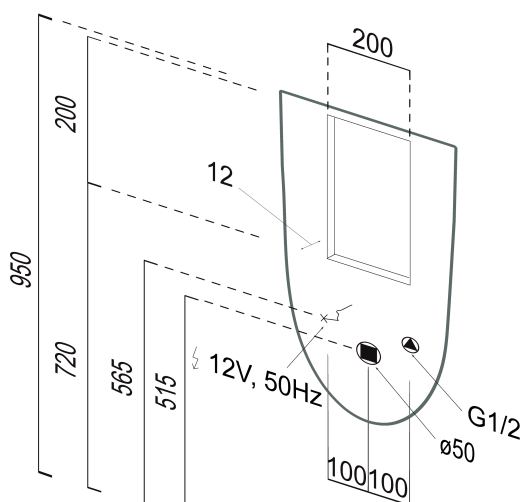

Technický list

+PS002
(or PS006 + batery)

+PS862