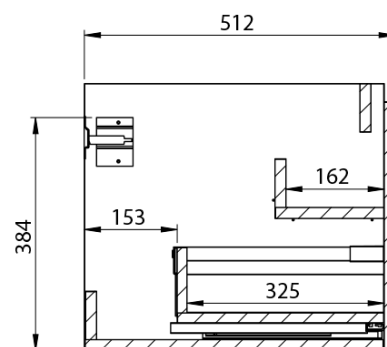

LOREA skrinka 120x46x51,5cm (30P+90cm), pravá, dub collingwood/čierna matná

Objednací kód: LE090-1935-R-06

Základné informácie

Značka: Sapho
Séria: LOREA

Rozmery

Šírka: 1210 mm
Výška: 460 mm
Hĺbka: 515 mm

Vlastnosti

Technický list

LOREA skrinka 120x46x51,5cm (30P+90cm), pravá, dub
collingwood/čierna matná

LOREA skrinka 120x46x51,5cm (30P+90cm), pravá, dub
collingwood/čierna matná