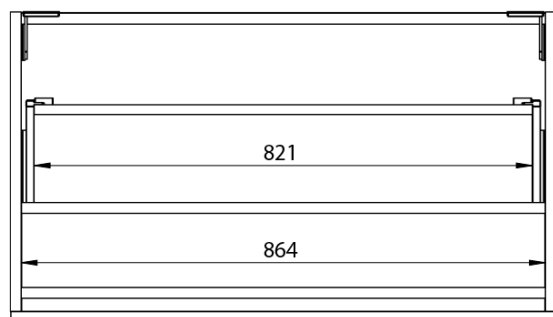

LOREA skrinka 120x46x51,5cm (30P+90cm), pravá, dub collingwood/čierna matná

Objednací kód: LE090-1935-R-06

Základné informácie

Značka: Sapho
Séria: LOREA

Rozmery

Šírka: 1210 mm
Výška: 460 mm
Hĺbka: 515 mm

Vlastnosti

Záruka: 2 roky
Hmotnosť / ks: 45.303 kg
Balenie: 2 ks
Farba: Hnedá
Dekor: Dub Collingwood
Možnosti farebného prevedenia: Podľa vzorkovníka
Materiál: MDF/lamino
Inštalácia: Závesné na stenu
Typ skrinky: Zásuvky
Typ umývadla: Klasické umývadlo
Výbava: Automatické dovretie
Balenie neobsahuje: Umývadlo

Technický list

LOREA skrinka 120x46x51,5cm (30P+90cm), pravá, dub
collingwood/čierna matná

LOREA skrinka 120x46x51,5cm (30P+90cm), pravá, dub
collingwood/čierna matná