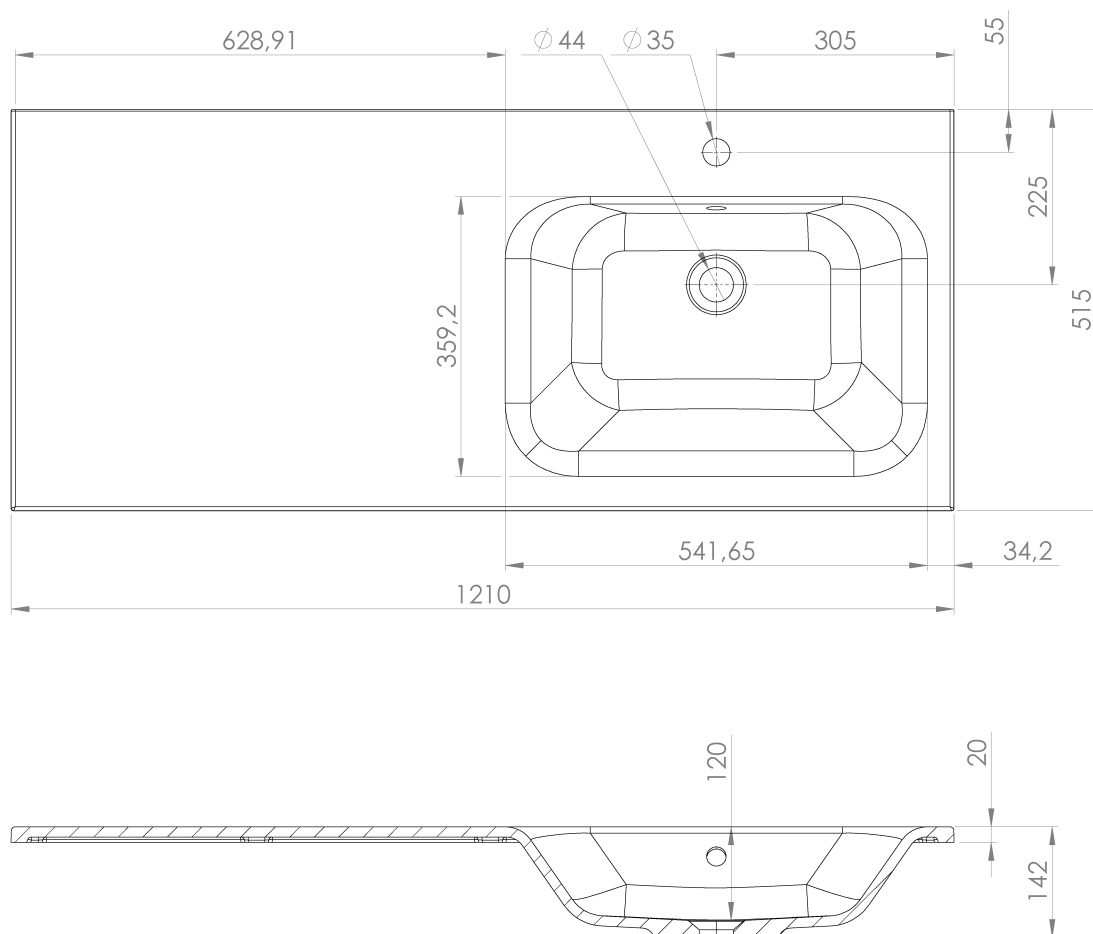

LOREA skrinka 120x46x51,5cm (30P+90cm), pravá, dub collingwood/čierna matná

Objednací kód: LE090-1935-R-06

Základné informácie

Značka: Sapho
Séria: LOREA

Rozmery

Šírka: 1210 mm
Výška: 460 mm
Hĺbka: 515 mm

Vlastnosti

Záruka: 2 roky
Hmotnosť / ks: 45.303 kg
Balenie: 2 ks
Farba: Hnedá
Dekor: Dub Collingwood
Možnosti farebného prevedenia: Podľa vzorkovníka
Materiál: MDF/lamino
Inštalácia: Závesné na stenu
Typ skrinky: Zásuvky
Typ umývadla: Klasické umývadlo
Výbava: Automatické dovretie
Balenie neobsahuje: Umývadlo

Technický list

LOREA skrinka 120x46x51,5cm (30P+90cm), pravá, dub
collingwood/čierna matná

LOREA skrinka 120x46x51,5cm (30P+90cm), pravá, dub
collingwood/čierna matná