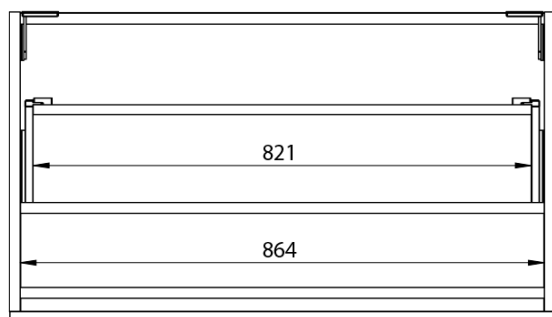

LOREA skrinka 120x46x51,5cm (30P+90cm), pravá, dub collingwood/čierna matná

Objednací kód: LE090-1935-R-06

Základné informácie

Značka: Sapho
Séria: LOREA

Rozmery

Šírka: 1210 mm
Výška: 460 mm
Hĺbka: 515 mm

Vlastnosti

Farba: Hnedá
Dekor: Dub Collingwood
Možnosti farebného prevedenia: Podľa vzorkovníka
Materiál: MDF/lamino
Inštalácia: Závesné na stenu
Typ skrinky: Zásuvky
Typ umývadla: Klasické umývadlo
Výbava: Automatické dovretie
Balenie neobsahuje: Umývadlo
Hmotnosť / ks: 45.303 kg
Balenie: 2 ks
Záruka: 2 roky

Technický list

LOREA skrinka 120x46x51,5cm (30P+90cm), pravá, dub
collingwood/čierna matná

LOREA skrinka 120x46x51,5cm (30P+90cm), pravá, dub
collingwood/čierna matná