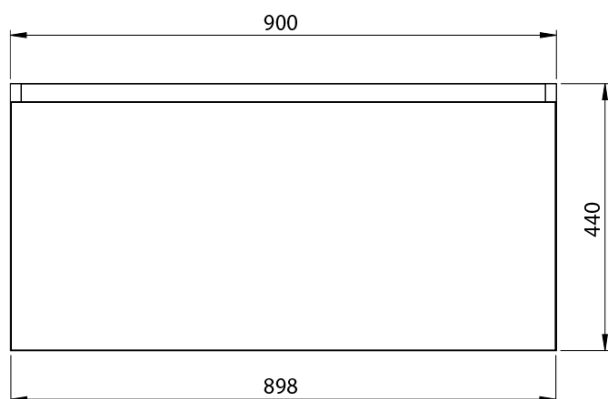

LOREA skrinka 120x46x51,5cm (30P+90cm), pravá, dub collingwood/čierna matná

Objednací kód: LE090-1935-R-06

Základné informácie

Značka: Sapho
Séria: LOREA

Rozmery

Šírka: 1210 mm
Výška: 460 mm
Hĺbka: 515 mm

Vlastnosti

Záruka: 2 roky
Hmotnosť / ks: 45.303 kg
Balenie: 2 ks
Farba: Hnedá
Dekor: Dub Collingwood
Možnosti farebného prevedenia: Podľa vzorkovníka
Materiál: MDF/lamino
Inštalácia: Závesné na stenu
Typ skrinky: Zásuvky
Typ umývadla: Klasické umývadlo
Výbava: Automatické dovretie
Balenie neobsahuje: Umývadlo

Technický list

LOREA skrinka 120x46x51,5cm (30P+90cm), pravá, dub
collingwood/čierna matná

LOREA skrinka 120x46x51,5cm (30P+90cm), pravá, dub
collingwood/čierna matná