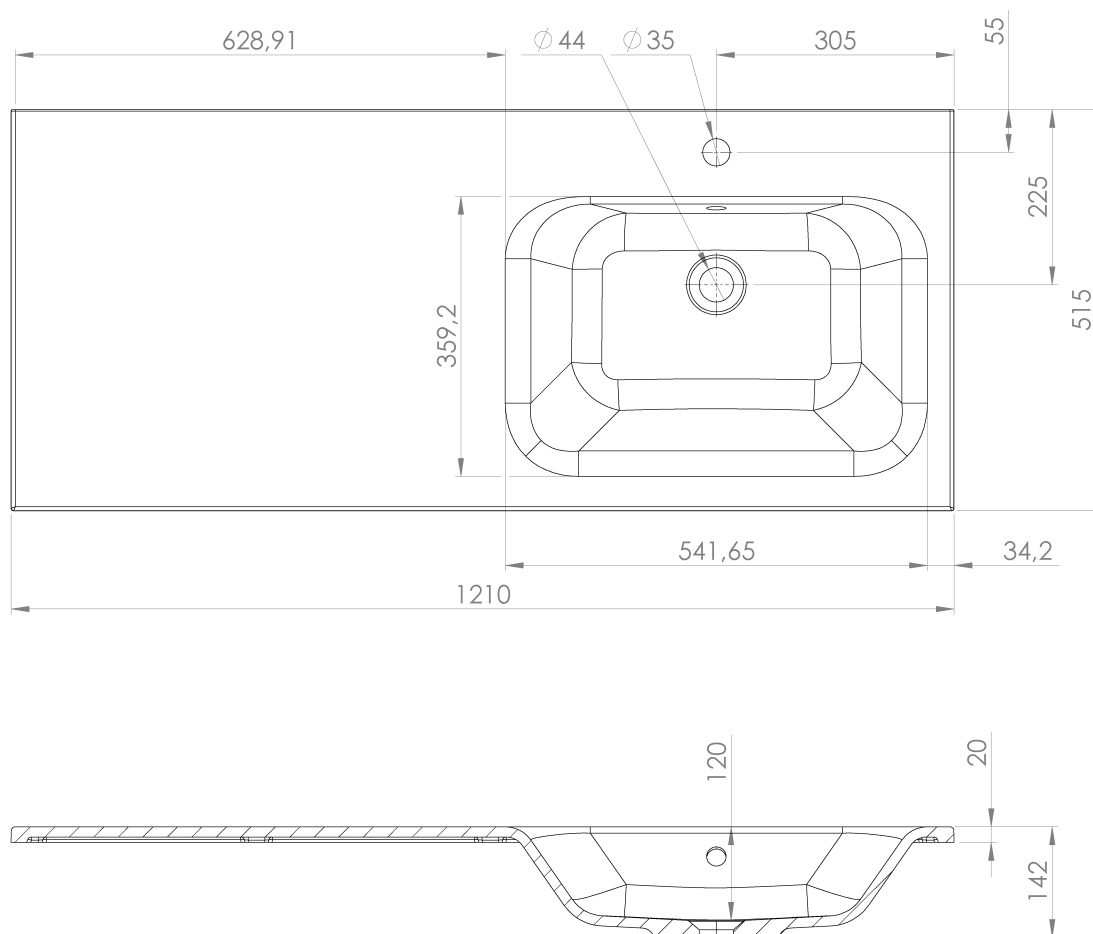

LOREA skrinka 120x46x51,5cm (30P+90cm), pravá, dub collingwood/čierna matná

Objednací kód: LE090-1935-R-06

Základné informácie

Značka: Sapho
Séria: LOREA

Rozmery

Šírka: 1210 mm
Výška: 460 mm
Hĺbka: 515 mm

Vlastnosti

Farba: Hnedá
Dekor: Dub Collingwood
Možnosti farebného prevedenia: Podľa vzorkovníka
Materiál: MDF/lamino
Inštalácia: Závesné na stenu
Typ skrinky: Zásuvky
Typ umývadla: Klasické umývadlo
Výbava: Automatické dovretie
Balenie neobsahuje: Umývadlo
Hmotnosť / ks: 45.303 kg
Balenie: 2 ks
Záruka: 2 roky

Technický list

LOREA skrinka 120x46x51,5cm (30P+90cm), pravá, dub
collingwood/čierna matná

LOREA skrinka 120x46x51,5cm (30P+90cm), pravá, dub
collingwood/čierna matná