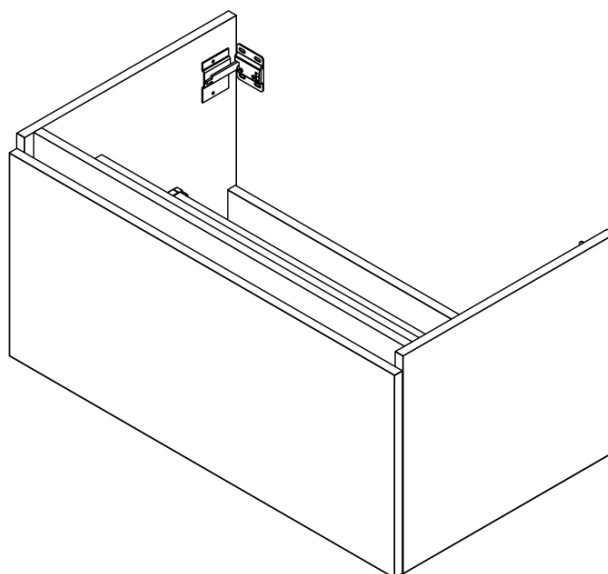

LOREA skrinka 120x46x51,5cm (30P+90cm), pravá, dub collingwood/čierna matná

Objednací kód: LE090-1935-R-06

Základné informácie

Značka: Sapho
Séria: LOREA

Rozmery

Šírka: 1210 mm
Výška: 460 mm
Hĺbka: 515 mm

Vlastnosti

Farba: Hnedá
Dekor: Dub Collingwood
Možnosti farebného prevedenia: Podľa vzorkovníka
Materiál: MDF/lamino
Inštalácia: Závesné na stenu
Typ skrinky: Zásuvky
Typ umývadla: Klasické umývadlo
Výbava: Automatické dovretie
Balenie neobsahuje: Umývadlo
Hmotnosť / ks: 45.303 kg
Balenie: 2 ks
Záruka: 2 roky

Technický list

LOREA skrinka 120x46x51,5cm (30P+90cm), pravá, dub
collingwood/čierna matná

LOREA skrinka 120x46x51,5cm (30P+90cm), pravá, dub
collingwood/čierna matná