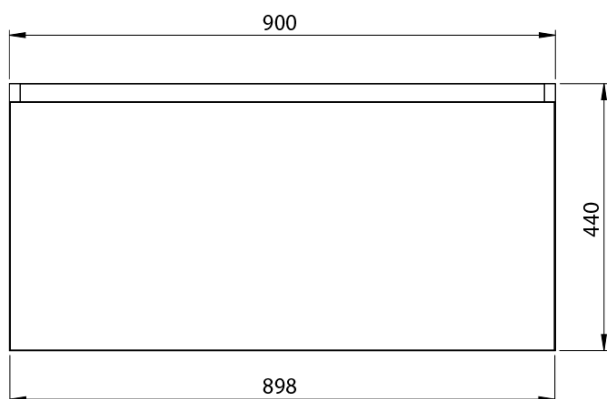

LOREA skrinka 120x46x51,5cm (30P+90cm), pravá, dub collingwood/čierna matná

Objednací kód: LE090-1935-R-06

Základné informácie

Značka: Sapho
Séria: LOREA

Rozmery

Šírka: 1210 mm
Výška: 460 mm
Hĺbka: 515 mm

Vlastnosti

Farba: Hnedá
Dekor: Dub Collingwood
Možnosti farebného prevedenia: Podľa vzorkovníka
Materiál: MDF/lamino
Inštalácia: Závesné na stenu
Typ skrinky: Zásuvky
Typ umývadla: Klasické umývadlo
Výbava: Automatické dovretie
Balenie neobsahuje: Umývadlo
Hmotnosť / ks: 45.303 kg
Balenie: 2 ks
Záruka: 2 roky

Technický list

LOREA skrinka 120x46x51,5cm (30P+90cm), pravá, dub
collingwood/čierna matná

LOREA skrinka 120x46x51,5cm (30P+90cm), pravá, dub
collingwood/čierna matná