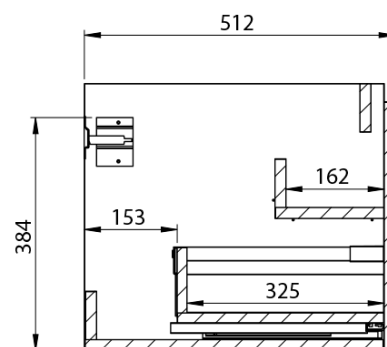

LOREA skrinka 120x46x51,5cm (30P+90cm), pravá, dub collingwood/čierna matná

Objednací kód: LE090-1935-R-06

Základné informácie

Značka: Sapho
Séria: LOREA

Rozmery

Šírka: 1210 mm
Výška: 460 mm
Hĺbka: 515 mm

Vlastnosti

Záruka: 2 roky
Hmotnosť / ks: 45.303 kg
Balenie: 2 ks
Farba: Hnedá
Dekor: Dub Collingwood
Možnosti farebného prevedenia: Podľa vzorkovníka
Materiál: MDF/lamino
Inštalácia: Závesné na stenu
Typ skrinky: Zásuvky
Typ umývadla: Klasické umývadlo
Výbava: Automatické dovretie
Balenie neobsahuje: Umývadlo

Technický list

LOREA skrinka 120x46x51,5cm (30P+90cm), pravá, dub
collingwood/čierna matná

LOREA skrinka 120x46x51,5cm (30P+90cm), pravá, dub
collingwood/čierna matná