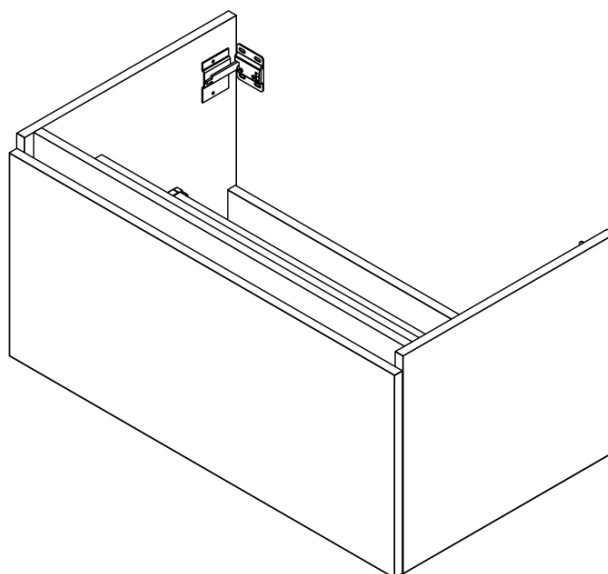

LOREA skrinka 120x46x51,5cm (30P+90cm), pravá, dub collingwood/čierna matná

Objednací kód: LE090-1935-R-06

Základné informácie

Značka: Sapho
Séria: LOREA

Rozmery

Šírka: 1210 mm
Výška: 460 mm
Hĺbka: 515 mm

Vlastnosti

Záruka: 2 roky
Hmotnosť / ks: 45.303 kg
Balenie: 2 ks
Farba: Hnedá
Dekor: Dub Collingwood
Možnosti farebného prevedenia: Podľa vzorkovníka
Materiál: MDF/lamino
Inštalácia: Závesné na stenu
Typ skrinky: Zásuvky
Typ umývadla: Klasické umývadlo
Výbava: Automatické dovretie
Balenie neobsahuje: Umývadlo

Technický list

LOREA skrinka 120x46x51,5cm (30P+90cm), pravá, dub
collingwood/čierna matná

LOREA skrinka 120x46x51,5cm (30P+90cm), pravá, dub
collingwood/čierna matná