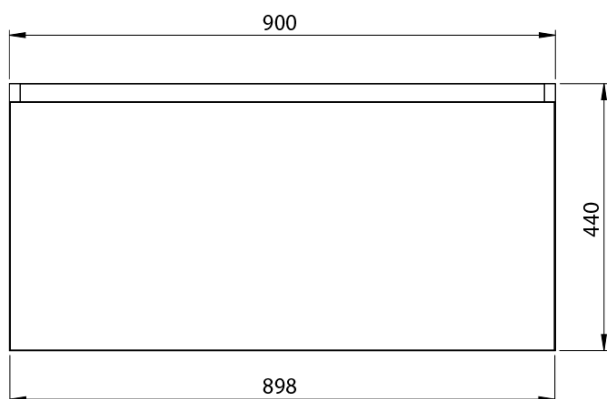

LOREA skrinka 120x46x51,5cm (90+30Pcm), l'avá, dub collingwood/čierna matná

Objednací kód: LE090-1935-L-06

Základné informácie

Značka: Sapho
Séria: LOREA

Rozmery

Šírka: 1210 mm
Výška: 460 mm
Hĺbka: 515 mm

Vlastnosti

Farba: Hnedá
Dekor: Dub Collingwood
Možnosti farebného prevedenia: Podľa vzorkovníka
Materiál: MDF/lamino
Inštalácia: Závesné na stenu
Typ skrinky: Zásuvky
Typ umývadla: Klasické umývadlo
Výbava: Automatické dovretie
Balenie neobsahuje: Umývadlo
Hmotnosť / ks: 45.303 kg
Balenie: 2 ks
Záruka: 2 roky

Technický list

LOREA skrinka 120x46x51,5cm (90+30Pcm), l'avá, dub
collingwood/čierna matná

LOREA skrinka 120x46x51,5cm (90+30Pcm), l'avá, dub
collingwood/čierna matná

 SAPHO