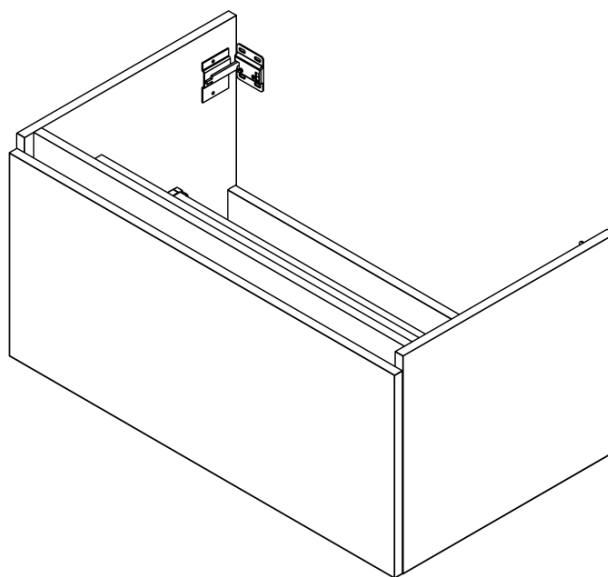

LOREA skrinka 120x46x51,5cm (90+30Pcm), l'avá, dub collingwood/čierna matná

Objednací kód: LE090-1935-L-06

Základné informácie

Značka: Sapho
Séria: LOREA

Rozmery

Šírka: 1210 mm
Výška: 460 mm
Hĺbka: 515 mm

Vlastnosti

Farba: Hnedá
Dekor: Dub Collingwood
Možnosti farebného prevedenia: Podľa vzorkovníka
Materiál: MDF/lamino
Inštalácia: Závesné na stenu
Typ skrinky: Zásuvky
Typ umývadla: Klasické umývadlo
Výbava: Automatické dovretie
Balenie neobsahuje: Umývadlo
Hmotnosť / ks: 45.303 kg
Balenie: 2 ks
Záruka: 2 roky

Technický list

LOREA skrinka 120x46x51,5cm (90+30Pcm), l'avá, dub
collingwood/čierna matná

LOREA skrinka 120x46x51,5cm (90+30Pcm), l'avá, dub
collingwood/čierna matná

 SAPHO