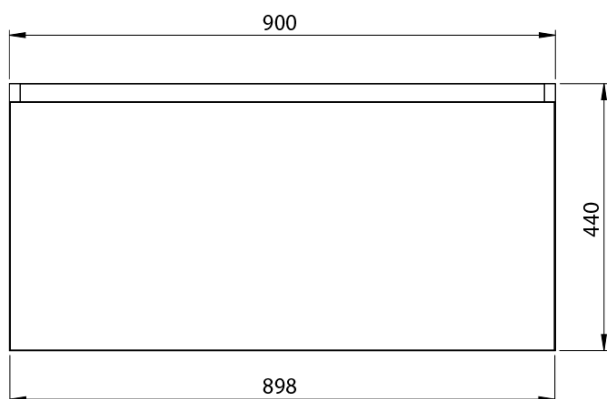

LOREA skrinka 120x46x51,5cm (90+30Pcm), ľavá, dub collingwood/čierna matná

Objednací kód: LE090-1935-L-06

Základné informácie

Značka: Sapho
Séria: LOREA

Rozmery

Šírka: 1210 mm
Výška: 460 mm
Hĺbka: 515 mm

Vlastnosti

Záruka: 2 roky
Hmotnosť / ks: 45.303 kg
Balenie: 2 ks
Farba: Hnedá
Dekor: Dub Collingwood
Možnosti farebného prevedenia: Podľa vzorkovníka
Materiál: MDF/lamino
Inštalácia: Závesné na stenu
Typ skrinky: Zásuvky
Typ umývadla: Klasické umývadlo
Výbava: Automatické dovretie
Balenie neobsahuje: Umývadlo

Technický list

LOREA skrinka 120x46x51,5cm (90+30Pcm), l'avá, dub
collingwood/čierna matná

LOREA skrinka 120x46x51,5cm (90+30Pcm), l'avá, dub
collingwood/čierna matná

 SAPHO