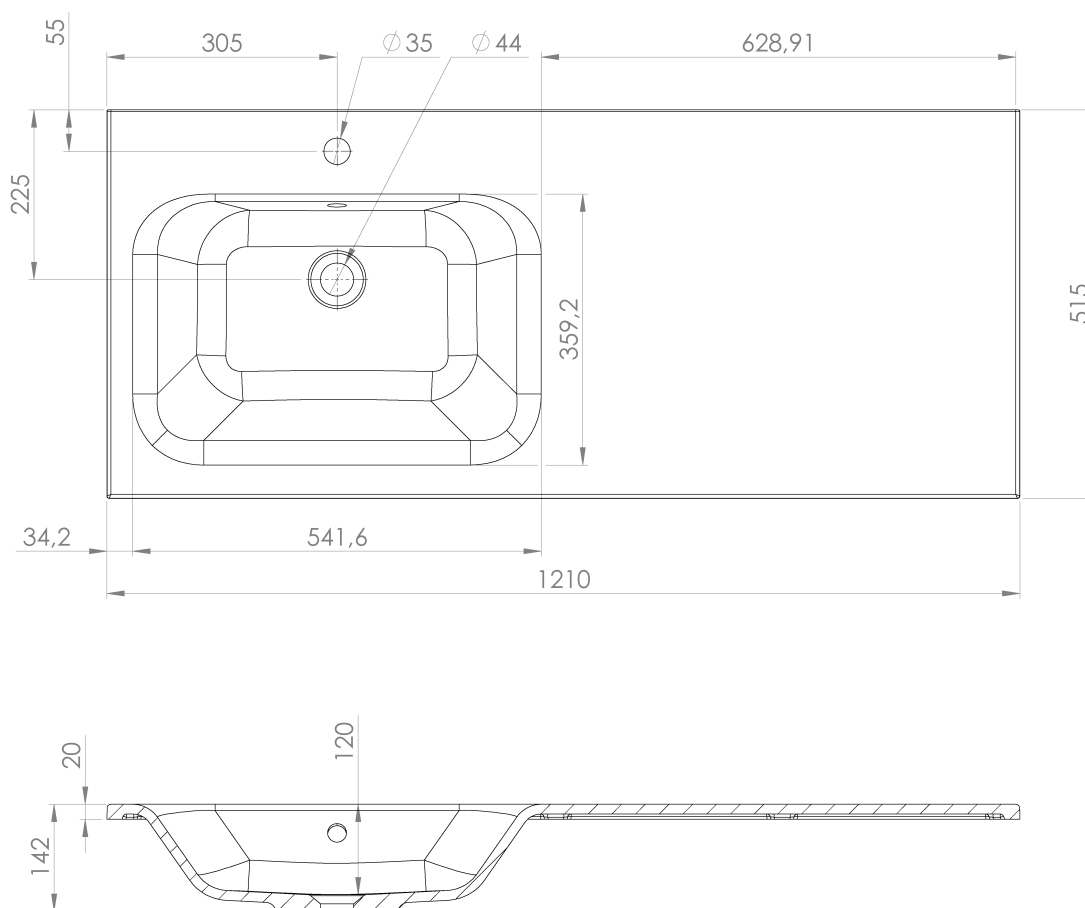

LOREA skrinka 120x46x51,5cm (90+30Pcm), l'avá, dub collingwood/čierna matná

Objednací kód: LE090-1935-L-06

Základné informácie

Značka: Sapho
Séria: LOREA

Rozmery

Šírka: 1210 mm
Výška: 460 mm
Hĺbka: 515 mm

Vlastnosti

Farba: Hnedá
Dekor: Dub Collingwood
Možnosti farebného prevedenia: Podľa vzorkovníka
Materiál: MDF/lamino
Inštalácia: Závesné na stenu
Typ skrinky: Zásuvky
Typ umývadla: Klasické umývadlo
Výbava: Automatické dovretie
Balenie neobsahuje: Umývadlo
Hmotnosť / ks: 45.303 kg
Balenie: 2 ks
Záruka: 2 roky

Technický list

LOREA skrinka 120x46x51,5cm (90+30Pcm), l'avá, dub
collingwood/čierna matná

LOREA skrinka 120x46x51,5cm (90+30Pcm), l'avá, dub
collingwood/čierna matná

 SAPHO