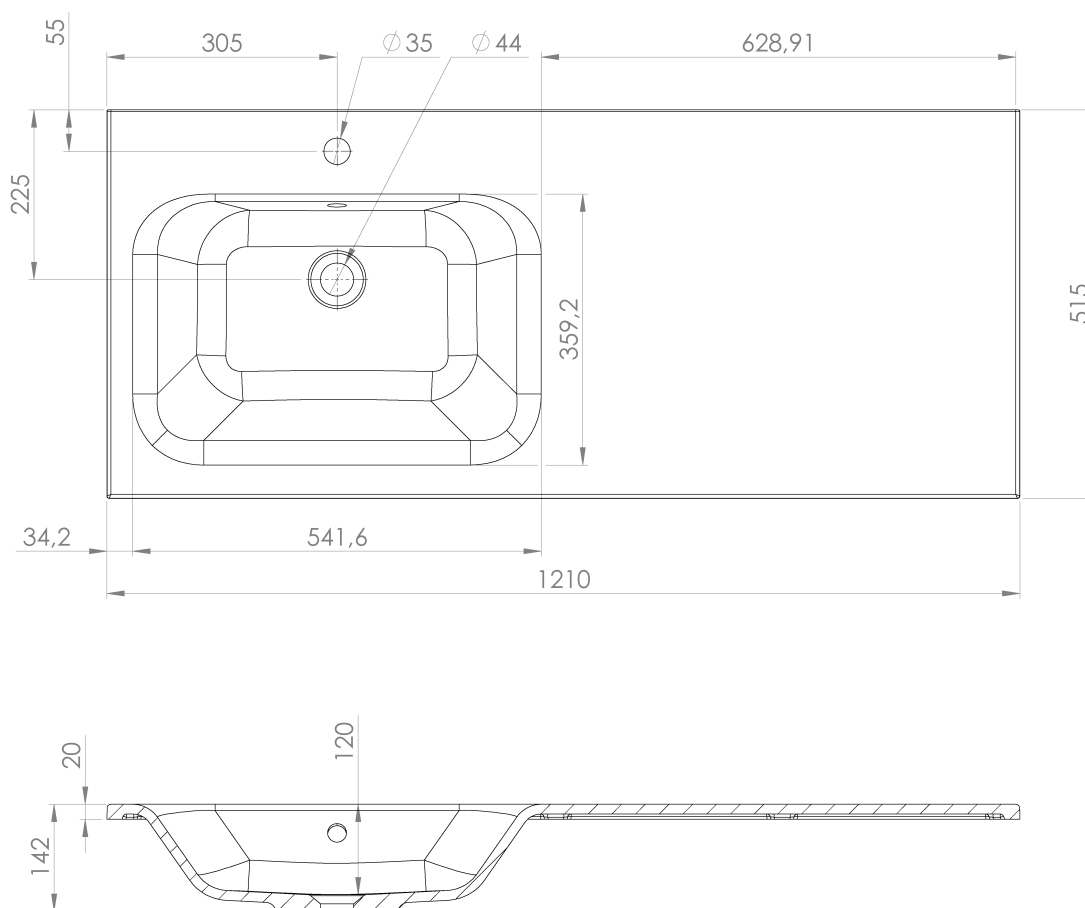

LOREA skrinka 120x46x51,5cm (90+30Pcm), ľavá, dub collingwood/čierna matná

Objednací kód: LE090-1935-L-06

Základné informácie

Značka: Sapho
Séria: LOREA

Rozmery

Šírka: 1210 mm
Výška: 460 mm
Hĺbka: 515 mm

Vlastnosti

Záruka: 2 roky
Hmotnosť / ks: 45.303 kg
Balenie: 2 ks
Farba: Hnedá
Dekor: Dub Collingwood
Možnosti farebného prevedenia: Podľa vzorkovníka
Materiál: MDF/lamino
Inštalácia: Závesné na stenu
Typ skrinky: Zásuvky
Typ umývadla: Klasické umývadlo
Výbava: Automatické dovretie
Balenie neobsahuje: Umývadlo

Technický list

LOREA skrinka 120x46x51,5cm (90+30Pcm), l'avá, dub
collingwood/čierna matná

LOREA skrinka 120x46x51,5cm (90+30Pcm), l'avá, dub
collingwood/čierna matná

 SAPHO