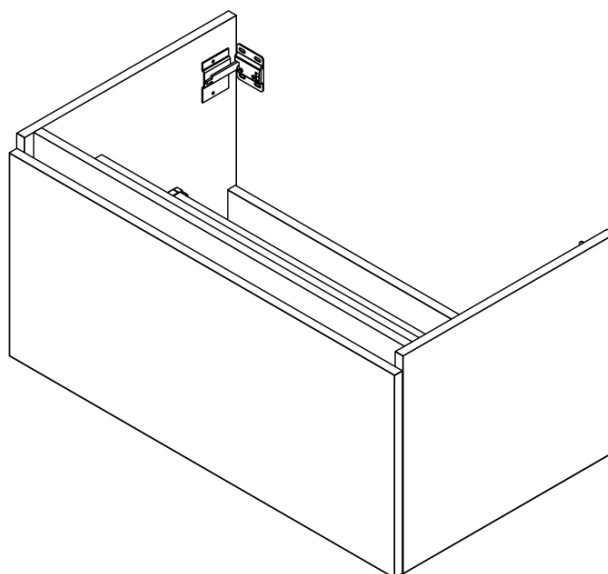

LOREA skrinka 120x46x51,5cm (90+30Pcm), ľavá, dub collingwood/čierna matná

Objednací kód: LE090-1935-L-06

Základné informácie

Značka: Sapho
Séria: LOREA

Rozmery

Šírka: 1210 mm
Výška: 460 mm
Hĺbka: 515 mm

Vlastnosti

Záruka: 2 roky
Hmotnosť / ks: 45.303 kg
Balenie: 2 ks
Farba: Hnedá
Dekor: Dub Collingwood
Možnosti farebného prevedenia: Podľa vzorkovníka
Materiál: MDF/lamino
Inštalácia: Závesné na stenu
Typ skrinky: Zásuvky
Typ umývadla: Klasické umývadlo
Výbava: Automatické dovretie
Balenie neobsahuje: Umývadlo

Technický list

LOREA skrinka 120x46x51,5cm (90+30Pcm), l'avá, dub
collingwood/čierna matná

LOREA skrinka 120x46x51,5cm (90+30Pcm), l'avá, dub
collingwood/čierna matná

 SAPHO