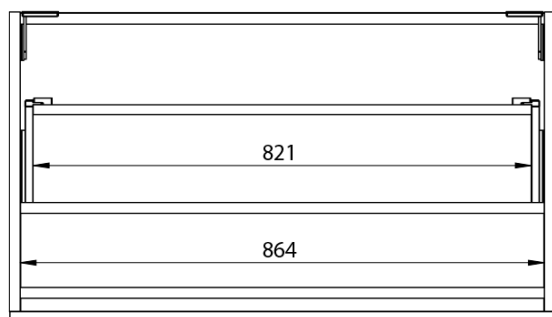

LOREA skrinka 120x46x51,5cm (90+30Pcm), l'avá, dub collingwood/čierna matná

Objednací kód: LE090-1935-L-06

Základné informácie

Značka: Sapho
Séria: LOREA

Rozmery

Šírka: 1210 mm
Výška: 460 mm
Hĺbka: 515 mm

Vlastnosti

Farba: Hnedá
Dekor: Dub Collingwood
Možnosti farebného prevedenia: Podľa vzorkovníka
Materiál: MDF/lamino
Inštalácia: Závesné na stenu
Typ skrinky: Zásuvky
Typ umývadla: Klasické umývadlo
Výbava: Automatické dovretie
Balenie neobsahuje: Umývadlo
Hmotnosť / ks: 45.303 kg
Balenie: 2 ks
Záruka: 2 roky

Technický list

LOREA skrinka 120x46x51,5cm (90+30Pcm), l'avá, dub
collingwood/čierna matná

LOREA skrinka 120x46x51,5cm (90+30Pcm), l'avá, dub
collingwood/čierna matná

 SAPHO