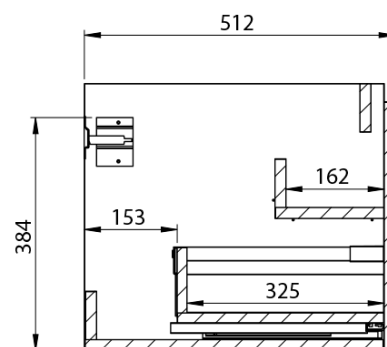

LOREA skrinka 120x46x51,5cm (90+30Pcm), ľavá, dub collingwood/čierna matná

Objednací kód: LE090-1935-L-06

Základné informácie

Značka: Sapho
Séria: LOREA

Rozmery

Šírka: 1210 mm
Výška: 460 mm
Hĺbka: 515 mm

Vlastnosti

Záruka: 2 roky
Hmotnosť / ks: 45.303 kg
Balenie: 2 ks
Farba: Hnedá
Dekor: Dub Collingwood
Možnosti farebného prevedenia: Podľa vzorkovníka
Materiál: MDF/lamino
Inštalácia: Závesné na stenu
Typ skrinky: Zásuvky
Typ umývadla: Klasické umývadlo
Výbava: Automatické dovretie
Balenie neobsahuje: Umývadlo

Technický list

LOREA skrinka 120x46x51,5cm (90+30Pcm), l'avá, dub
collingwood/čierna matná

LOREA skrinka 120x46x51,5cm (90+30Pcm), l'avá, dub
collingwood/čierna matná

 SAPHO