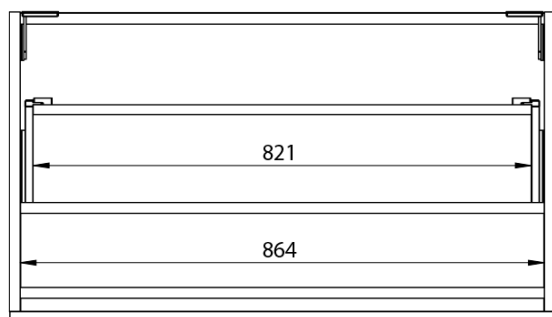

LOREA skrinka 120x46x51,5cm (90+30Pcm), ľavá, dub collingwood/čierna matná

Objednací kód: LE090-1935-L-06

Základné informácie

Značka: Sapho
Séria: LOREA

Rozmery

Šírka: 1210 mm
Výška: 460 mm
Hĺbka: 515 mm

Vlastnosti

Záruka: 2 roky
Hmotnosť / ks: 45.303 kg
Balenie: 2 ks
Farba: Hnedá
Dekor: Dub Collingwood
Možnosti farebného prevedenia: Podľa vzorkovníka
Materiál: MDF/lamino
Inštalácia: Závesné na stenu
Typ skrinky: Zásuvky
Typ umývadla: Klasické umývadlo
Výbava: Automatické dovretie
Balenie neobsahuje: Umývadlo

Technický list

LOREA skrinka 120x46x51,5cm (90+30Pcm), l'avá, dub
collingwood/čierna matná

LOREA skrinka 120x46x51,5cm (90+30Pcm), l'avá, dub
collingwood/čierna matná

 SAPHO