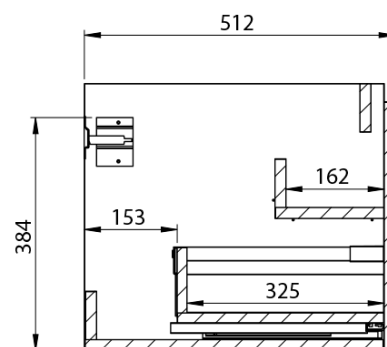

LOREA skrinka 120x46x51,5cm (90+30Pcm), l'avá, dub collingwood/čierna matná

Objednací kód: LE090-1935-L-06

Základné informácie

Značka: Sapho
Séria: LOREA

Rozmery

Šírka: 1210 mm
Výška: 460 mm
Hĺbka: 515 mm

Vlastnosti

Technický list

LOREA skrinka 120x46x51,5cm (90+30Pcm), l'avá, dub
collingwood/čierna matná

LOREA skrinka 120x46x51,5cm (90+30Pcm), l'avá, dub
collingwood/čierna matná

 SAPHO