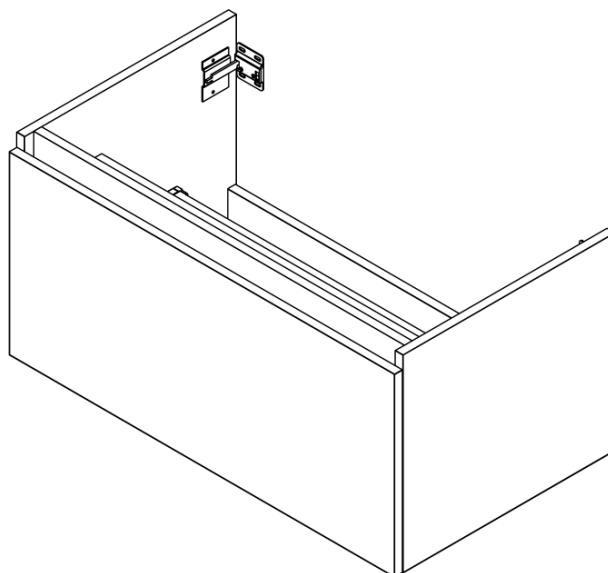

**LOREA skrinka 120x46x51,5cm (90+30Pcm), l'avá, dub
Alabama/biela matná**

Objednací kód: LE090-2231-L-05

Základné informácie

Značka: Sapho
Séria: LOREA

Rozmery

Šírka: 1210 mm
Výška: 460 mm
Hĺbka: 515 mm

Vlastnosti

Farba: Hnedá
Dekor: Dub Alabama
Možnosti farebného prevedenia: Podľa vzorkovníka
Materiál: MDF/lamino
Inštalácia: Závesné na stenu
Typ skrinky: Zásuvky
Typ umývadla: Klasické umývadlo
Výbava: Automatické dovretie
Balenie neobsahuje: Umývadlo
Hmotnosť / ks: 45.303 kg
Balenie: 2 ks
Záruka: 2 roky

Technický list

LOREA skrinka 120x46x51,5cm (90+30Pcm), l'avá, dub
Alabama/biela matná

 SAPHO

LOREA skrinka 120x46x51,5cm (90+30Pcm), l'avá, dub
Alabama/biela matná