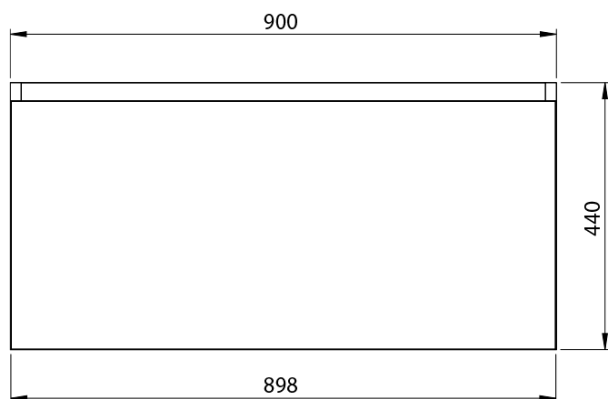

**LOREA skrinka 120x46x51,5cm (90+30Pcm), l'avá, dub
Alabama/biela matná**

Objednací kód: LE090-2231-L-05

Základné informácie

Značka: Sapho
Séria: LOREA

Rozmery

Šírka: 1210 mm
Výška: 460 mm
Hĺbka: 515 mm

Vlastnosti

Farba: Hnedá
Dekor: Dub Alabama
Možnosti farebného prevedenia: Podľa vzorkovníka
Materiál: MDF/lamino
Inštalácia: Závesné na stenu
Typ skrinky: Zásuvky
Typ umývadla: Klasické umývadlo
Výbava: Automatické dovretie
Balenie neobsahuje: Umývadlo
Hmotnosť / ks: 45.303 kg
Balenie: 2 ks
Záruka: 2 roky

Technický list

LOREA skrinka 120x46x51,5cm (90+30Pcm), l'avá, dub
Alabama/biela matná

 SAPHO

LOREA skrinka 120x46x51,5cm (90+30Pcm), l'avá, dub
Alabama/biela matná