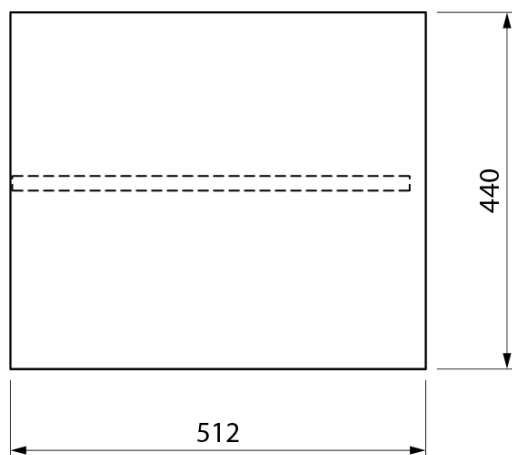

**LOREA skrinka 120x46x51,5cm (90+30Pcm), l'avá, dub
Alabama/biela matná**

Objednací kód: LE090-2231-L-05

Základné informácie

Značka: Sapho
Séria: LOREA

Rozmery

Šírka: 1210 mm
Výška: 460 mm
Hĺbka: 515 mm

Vlastnosti

Záruka: 2 roky
Hmotnosť / ks: 45.303 kg
Balenie: 2 ks
Farba: Hnedá
Dekor: Dub Alabama
Možnosti farebného prevedenia: Podľa vzorkovníka
Materiál: MDF/lamino
Inštalácia: Závesné na stenu
Typ skrinky: Zásuvky
Typ umývadla: Klasické umývadlo
Výbava: Automatické dovretie
Balenie neobsahuje: Umývadlo

Technický list

LOREA skrinka 120x46x51,5cm (90+30Pcm), l'avá, dub
Alabama/biela matná

 SAPHO

LOREA skrinka 120x46x51,5cm (90+30Pcm), l'avá, dub
Alabama/biela matná