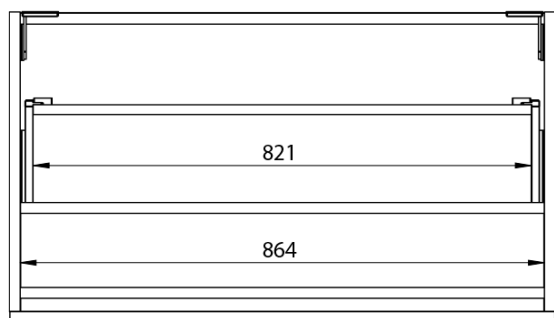

**LOREA skrinka 120x46x51,5cm (90+30Pcm), l'avá, dub
Alabama/biela matná**

Objednací kód: LE090-2231-L-05

Základné informácie

Značka: Sapho
Séria: LOREA

Rozmery

Šírka: 1210 mm
Výška: 460 mm
Hĺbka: 515 mm

Vlastnosti

Záruka: 2 roky
Hmotnosť / ks: 45.303 kg
Balenie: 2 ks
Farba: Hnedá
Dekor: Dub Alabama
Možnosti farebného prevedenia: Podľa vzorkovníka
Materiál: MDF/lamino
Inštalácia: Závesné na stenu
Typ skrinky: Zásuvky
Typ umývadla: Klasické umývadlo
Výbava: Automatické dovretie
Balenie neobsahuje: Umývadlo

Technický list

LOREA skrinka 120x46x51,5cm (90+30Pcm), l'avá, dub
Alabama/biela matná

 SAPHO

LOREA skrinka 120x46x51,5cm (90+30Pcm), l'avá, dub
Alabama/biela matná