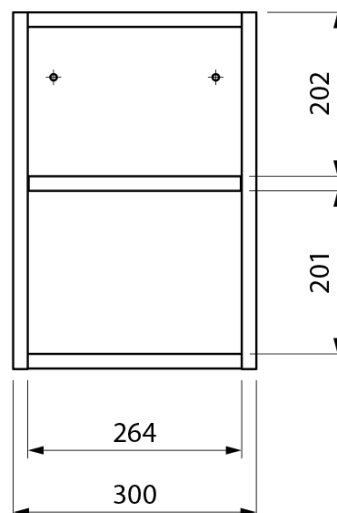

**LOREA skrinka 120x46x51,5cm (90+30Pcm), l'avá, dub
Alabama/biela matná**

Objednací kód: LE090-2231-L-05

Základné informácie

Značka: Sapho
Séria: LOREA

Rozmery

Šírka: 1210 mm
Výška: 460 mm
Hĺbka: 515 mm

Vlastnosti

Farba: Hnedá
Dekor: Dub Alabama
Možnosti farebného prevedenia: Podľa vzorkovníka
Materiál: MDF/lamino
Inštalácia: Závesné na stenu
Typ skrinky: Zásuvky
Typ umývadla: Klasické umývadlo
Výbava: Automatické dovretie
Balenie neobsahuje: Umývadlo
Hmotnosť / ks: 45.303 kg
Balenie: 2 ks
Záruka: 2 roky

Technický list

LOREA skrinka 120x46x51,5cm (90+30Pcm), l'avá, dub
Alabama/biela matná

 SAPHO

LOREA skrinka 120x46x51,5cm (90+30Pcm), l'avá, dub
Alabama/biela matná