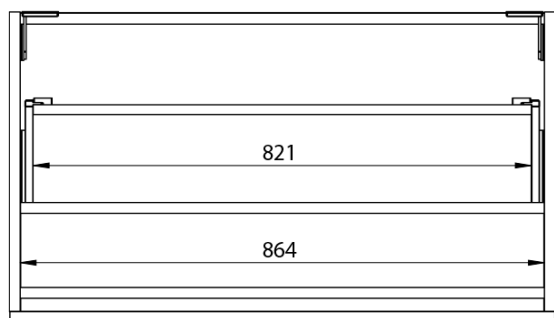

**LOREA skrinka 120x46x51,5cm (90+30Pcm), l'avá, dub
Alabama/biela matná**

Objednací kód: LE090-2231-L-05

Základné informácie

Značka: Sapho
Séria: LOREA

Rozmery

Šírka: 1210 mm
Výška: 460 mm
Hĺbka: 515 mm

Vlastnosti

Farba: Hnedá
Dekor: Dub Alabama
Možnosti farebného prevedenia: Podľa vzorkovníka
Materiál: MDF/lamino
Inštalácia: Závesné na stenu
Typ skrinky: Zásuvky
Typ umývadla: Klasické umývadlo
Výbava: Automatické dovretie
Balenie neobsahuje: Umývadlo
Hmotnosť / ks: 45.303 kg
Balenie: 2 ks
Záruka: 2 roky

Technický list

LOREA skrinka 120x46x51,5cm (90+30Pcm), l'avá, dub
Alabama/biela matná

 SAPHO

LOREA skrinka 120x46x51,5cm (90+30Pcm), l'avá, dub
Alabama/biela matná