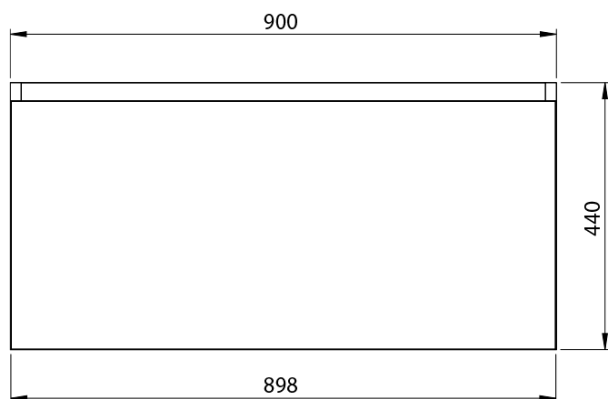

**LOREA skrinka 120x46x51,5cm (90+30Pcm), l'avá, dub
Alabama/biela matná**

Objednací kód: LE090-2231-L-05

Základné informácie

Značka: Sapho
Séria: LOREA

Rozmery

Šírka: 1210 mm
Výška: 460 mm
Hĺbka: 515 mm

Vlastnosti

Záruka: 2 roky
Hmotnosť / ks: 45.303 kg
Balenie: 2 ks
Farba: Hnedá
Dekor: Dub Alabama
Možnosti farebného prevedenia: Podľa vzorkovníka
Materiál: MDF/lamino
Inštalácia: Závesné na stenu
Typ skrinky: Zásuvky
Typ umývadla: Klasické umývadlo
Výbava: Automatické dovretie
Balenie neobsahuje: Umývadlo

Technický list

LOREA skrinka 120x46x51,5cm (90+30Pcm), l'avá, dub
Alabama/biela matná

 SAPHO

LOREA skrinka 120x46x51,5cm (90+30Pcm), l'avá, dub
Alabama/biela matná