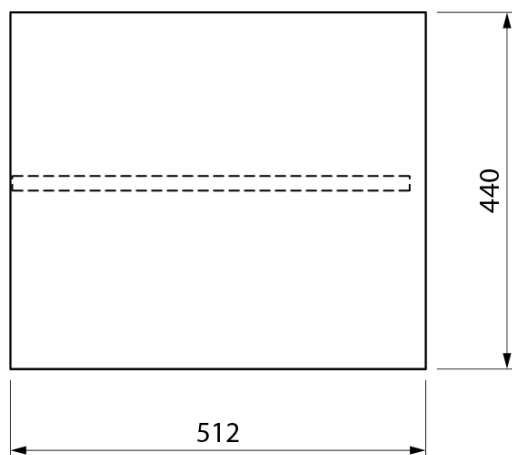

**LOREA skrinka 120x46x51,5cm (90+30Pcm), l'avá, dub
Alabama/biela matná**

Objednací kód: LE090-2231-L-05

Základné informácie

Značka: Sapho
Séria: LOREA

Rozmery

Šírka: 1210 mm
Výška: 460 mm
Hĺbka: 515 mm

Vlastnosti

Farba: Hnedá
Dekor: Dub Alabama
Možnosti farebného prevedenia: Podľa vzorkovníka
Materiál: MDF/lamino
Inštalácia: Závesné na stenu
Typ skrinky: Zásuvky
Typ umývadla: Klasické umývadlo
Výbava: Automatické dovretie
Balenie neobsahuje: Umývadlo
Hmotnosť / ks: 45.303 kg
Balenie: 2 ks
Záruka: 2 roky

Technický list

LOREA skrinka 120x46x51,5cm (90+30Pcm), l'avá, dub
Alabama/biela matná

 SAPHO

LOREA skrinka 120x46x51,5cm (90+30Pcm), l'avá, dub
Alabama/biela matná