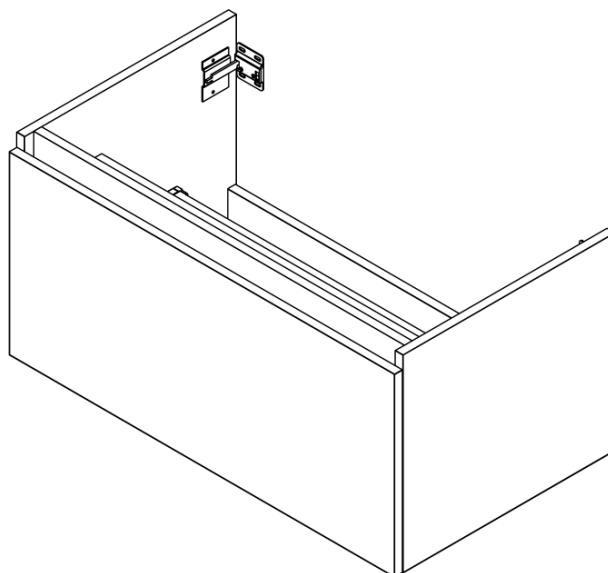

**LOREA skrinka 120x46x51,5cm (90+30Pcm), l'avá, dub
Alabama/biela matná**

Objednací kód: LE090-2231-L-05

Základné informácie

Značka: Sapho
Séria: LOREA

Rozmery

Šírka: 1210 mm
Výška: 460 mm
Hĺbka: 515 mm

Vlastnosti

Záruka: 2 roky
Hmotnosť / ks: 45.303 kg
Balenie: 2 ks
Farba: Hnedá
Dekor: Dub Alabama
Možnosti farebného prevedenia: Podľa vzorkovníka
Materiál: MDF/lamino
Inštalácia: Závesné na stenu
Typ skrinky: Zásuvky
Typ umývadla: Klasické umývadlo
Výbava: Automatické dovretie
Balenie neobsahuje: Umývadlo

Technický list

LOREA skrinka 120x46x51,5cm (90+30Pcm), l'avá, dub
Alabama/biela matná

 SAPHO

LOREA skrinka 120x46x51,5cm (90+30Pcm), l'avá, dub
Alabama/biela matná