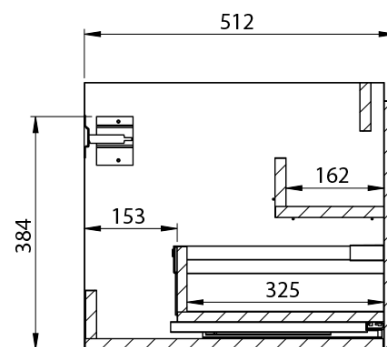

**LOREA skrinka 120x46x51,5cm (90+30Pcm), l'avá, dub
Alabama/biela matná**

Objednací kód: LE090-2231-L-05

Základné informácie

Značka: Sapho
Séria: LOREA

Rozmery

Šírka: 1210 mm
Výška: 460 mm
Hĺbka: 515 mm

Vlastnosti

Technický list

LOREA skrinka 120x46x51,5cm (90+30Pcm), l'avá, dub
Alabama/biela matná

 SAPHO

LOREA skrinka 120x46x51,5cm (90+30Pcm), l'avá, dub
Alabama/biela matná