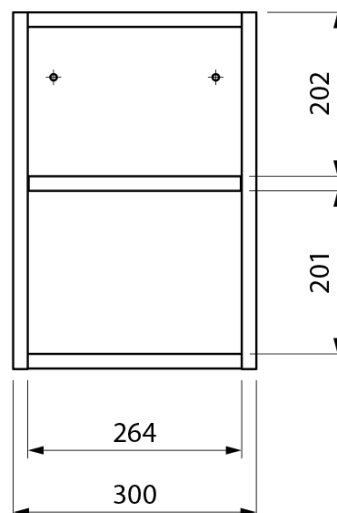

**LOREA skrinka 120x46x51,5cm (90+30Pcm), l'avá, dub
Alabama/biela matná**

Objednací kód: LE090-2231-L-05

Základné informácie

Značka: Sapho
Séria: LOREA

Rozmery

Šírka: 1210 mm
Výška: 460 mm
Hĺbka: 515 mm

Vlastnosti

Záruka: 2 roky
Hmotnosť / ks: 45.303 kg
Balenie: 2 ks
Farba: Hnedá
Dekor: Dub Alabama
Možnosti farebného prevedenia: Podľa vzorkovníka
Materiál: MDF/lamino
Inštalácia: Závesné na stenu
Typ skrinky: Zásuvky
Typ umývadla: Klasické umývadlo
Výbava: Automatické dovretie
Balenie neobsahuje: Umývadlo

Technický list

LOREA skrinka 120x46x51,5cm (90+30Pcm), l'avá, dub
Alabama/biela matná

 SAPHO

LOREA skrinka 120x46x51,5cm (90+30Pcm), l'avá, dub
Alabama/biela matná