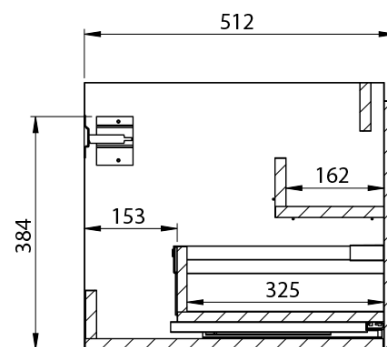

## Rozmery

Šírka: 1210 mm  
Výška: 460 mm  
Hĺbka: 515 mm

## Technický list

LOREA skrinka 120x46x51,5cm (90+30Pcm), ľavá, biela  
matná

LOREA skrinka 120x46x51,5cm (90+30Pcm), ľavá, biela  
matná