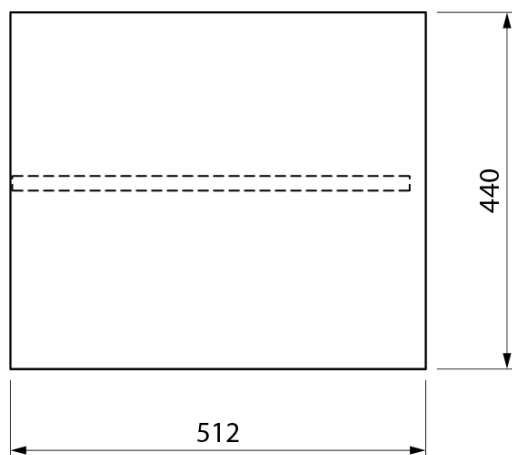

# LOREA skrinka 120x46x51,5cm (90+30Pcm), l'avá, biela matná

Objednací kód: LE090-3131-L-04

## Rozmery

Šírka: 1210 mm  
Výška: 460 mm  
Hĺbka: 515 mm

## Technický list

LOREA skrinka 120x46x51,5cm (90+30Pcm), ľavá, biela  
matná

LOREA skrinka 120x46x51,5cm (90+30Pcm), ľavá, biela  
matná