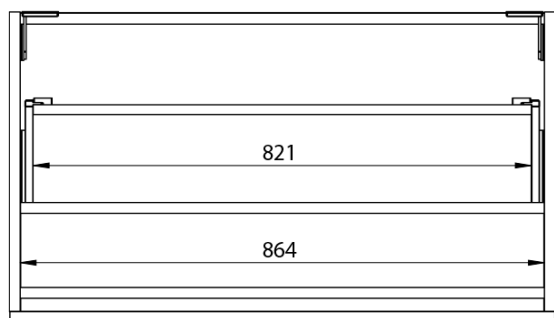

## Rozmery

Šírka: 1210 mm  
Výška: 460 mm  
Hĺbka: 515 mm

## Vlastnosti

Farba: Biela mat  
Možnosti farebného prevedenia: Podľa vzorkovníka  
Materiál: MDF/lamino  
Inštalácia: Závesné na stenu  
Typ skrinky: Zásuvky  
Typ umývadla: Klasické umývadlo  
Výbava: Automatické dovretie  
Balenie neobsahuje: Umývadlo  
Hmotnosť / ks: 45.303 kg  
Balenie: 2 ks  
Záruka: 2 roky

## Technický list

LOREA skrinka 120x46x51,5cm (90+30Pcm), ľavá, biela  
matná

LOREA skrinka 120x46x51,5cm (90+30Pcm), ľavá, biela  
matná