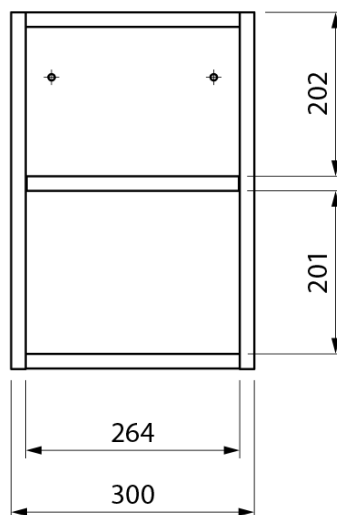

# LOREA skrinka 120x46x51,5cm (90+30Pcm), l'avá, biela matná

Objednací kód: LE090-3131-L-04

## Rozmery

Šírka: 1210 mm  
Výška: 460 mm  
Hĺbka: 515 mm

## Technický list

LOREA skrinka 120x46x51,5cm (90+30Pcm), ľavá, biela  
matná

LOREA skrinka 120x46x51,5cm (90+30Pcm), ľavá, biela  
matná