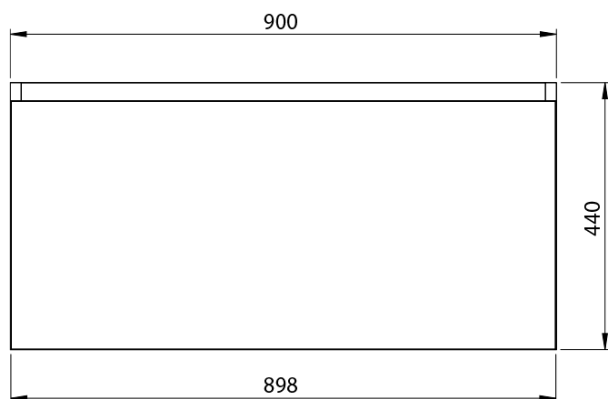

## Rozmery

Šírka: 1210 mm  
Výška: 460 mm  
Hĺbka: 515 mm

## Technický list

LOREA skrinka 120x46x51,5cm (90+30Pcm), ľavá, biela  
matná

LOREA skrinka 120x46x51,5cm (90+30Pcm), ľavá, biela  
matná