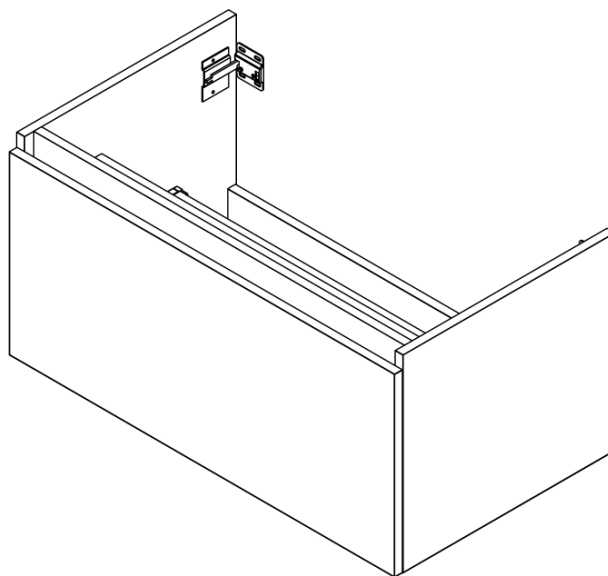

## Rozmery

Šírka: 1210 mm  
Výška: 460 mm  
Hĺbka: 515 mm

## Vlastnosti

Farba: Biela mat  
Možnosti farebného prevedenia: Podľa vzorkovníka  
Materiál: MDF/lamino  
Inštalácia: Závesné na stenu  
Typ skrinky: Zásuvky  
Typ umývadla: Klasické umývadlo  
Výbava: Automatické dovretie  
Balenie neobsahuje: Umývadlo  
Hmotnosť / ks: 45.303 kg  
Balenie: 2 ks  
Záruka: 2 roky

## Technický list

LOREA skrinka 120x46x51,5cm (90+30Pcm), ľavá, biela  
matná

LOREA skrinka 120x46x51,5cm (90+30Pcm), ľavá, biela  
matná