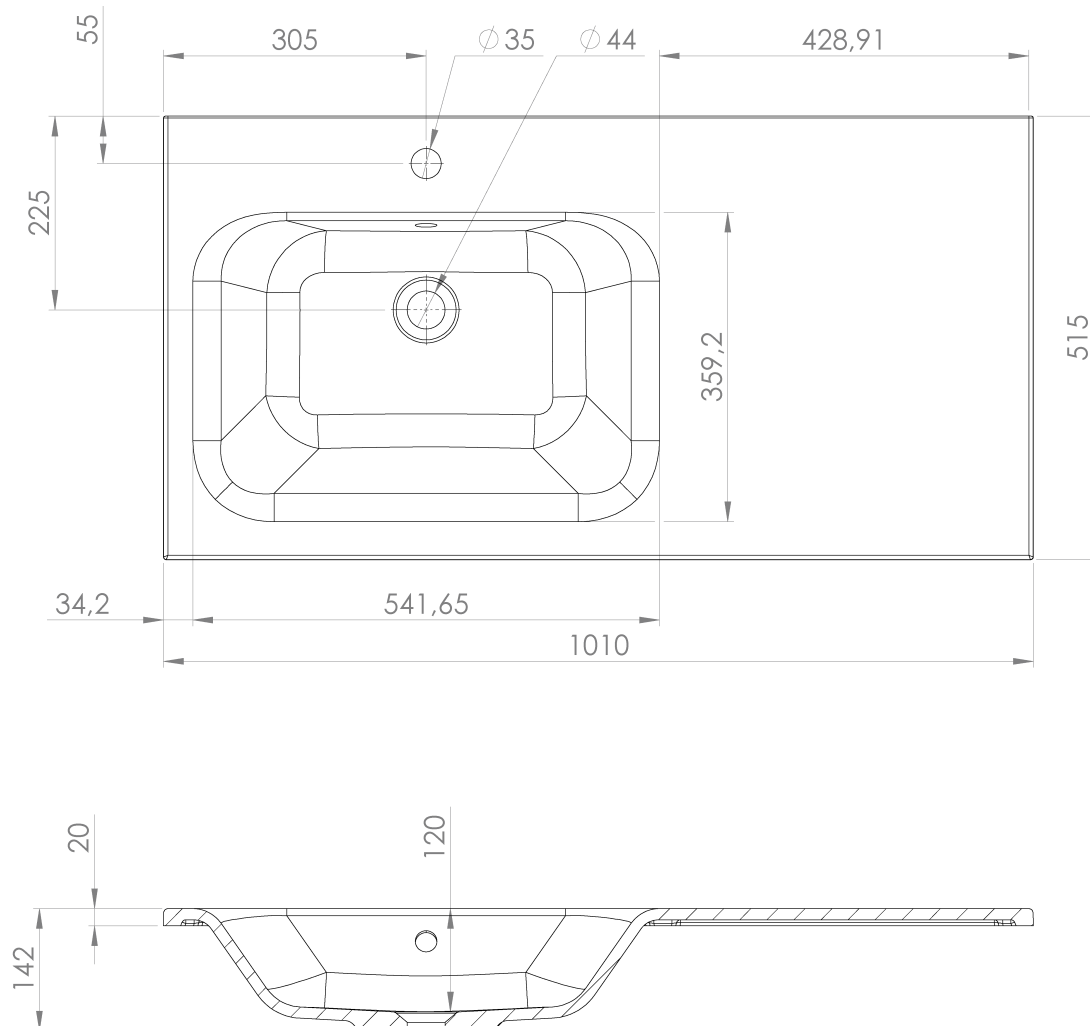

LOREA skrinka 100x46x51,5cm (70+30Pcm), ľavá, biela matná

Objednací kód: LE070-3131-L-11

Základné informácie

Značka: Sapho
Séria: LOREA

Rozmery

Šírka: 1010 mm
Výška: 460 mm
Hĺbka: 515 mm

Vlastnosti

Záruka: 2 roky
Hmotnosť / ks: 39.008 kg
Balenie: 2 ks
Farba: Biela mat
Možnosti farebného prevedenia: Podľa vzorkovníka
Materiál: MDF/lamino
Inštalácia: Závesné na stenu
Typ skrinky: Zásuvky
Typ umývadla: Klasické umývadlo
Výbava: Automatické dovretie
Balenie neobsahuje: Umývadlo

Technický list

LOREA skrinka 100x46x51,5cm (70+30Pcm), ľavá, biela
matná

LOREA skrinka 100x46x51,5cm (70+30Pcm), ľavá, biela
matná