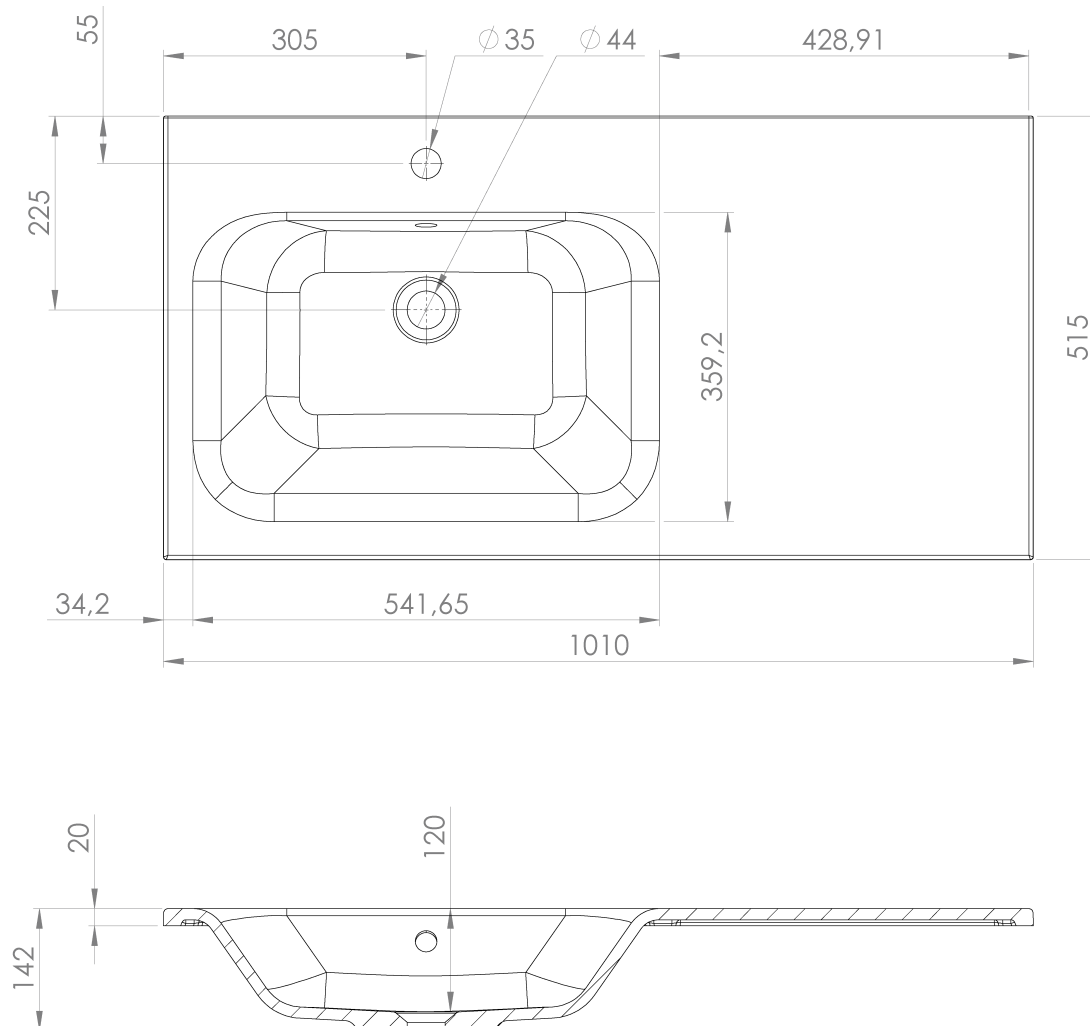

LOREA skrinka 100x46x51,5cm (70+30Pcm), ľavá, biela
matná