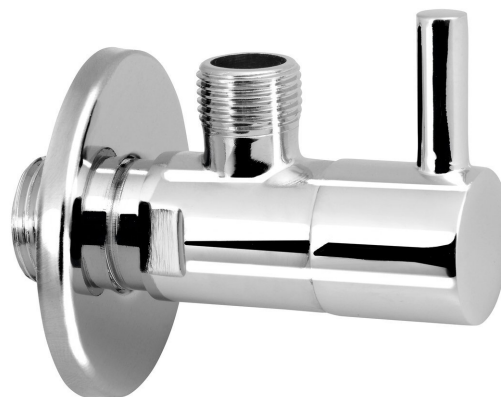

Rohový ventil 1/2 "x3/8" , kruhový, chróm

Objednací kód: 5317

Základné informácie

Značka: Aqualine

Vlastnosti

Farba: Chróm
Materiál: Mosadz
Veľkosť závitu: 1/2"x3/8"
Výbava: Bez filtra
Hmotnosť / ks: 0.164 kg
Balenie: 1 ks
Záruka: 2 roky