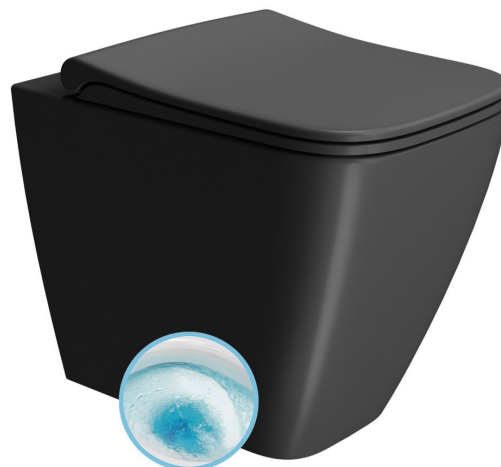

NUBES WC misa stojaca, Swirlflush, 35x52cm, spodný/zadný odpad, čierna dual-mat

GSI
ceramica

Objednací kód: 961026

Základné informácie

Značka: GSI
Séria: NUBES COLOR

Rozmery

Šírka: 350 mm
Výška: 410 mm
Hĺbka: 520 mm

Vlastnosti

Záruka: 2 roky
Farba: Čierna
Materiál: Keramika
Technológia splachovania: SwirlFlush
Objem splachovacej vody: 3 l / 4,5 l
Tvar: Hranaté
Ostatné: DualGlaze, Odpad spodný, Odpad zadný, Skryté uchytenie

Balenie obsahuje: Kotviaca sada

Balenie neobsahuje: WC sedátko

Hmotnosť / ks: 26.65 kg

Balenie: 1 ks

3D model: ÁNO

Odporúčame prikúpiť

1 ks NUBES WC sedátko, Soft Close, Quick Release, čierna mat/chróm (Objednací kód: MS96C26)