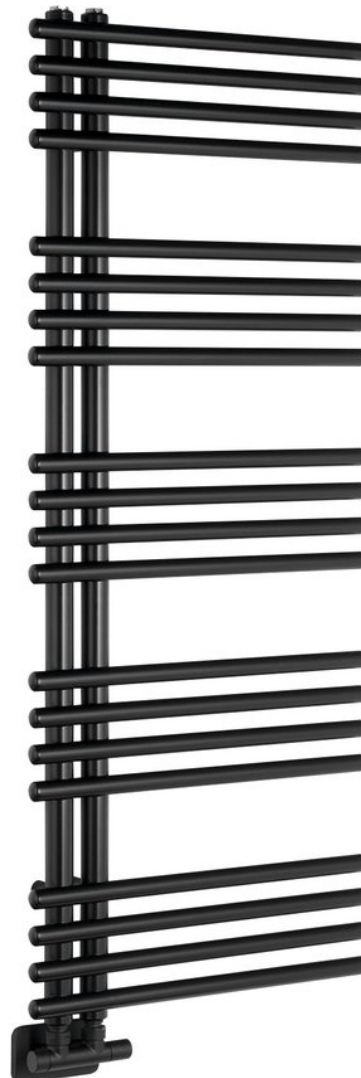

**Objednací kód:** LLN125B

**Základné informácie**

**Značka:** Sapho  
**Séria:** NYMPHA

**Rozmery**

**Šírka:** 500 mm  
**Výška:** 1250 mm  
**Objem:** 5.2 l

**Vlastnosti**

**Záruka:** 2 roky  
**Hmotnosť / ks:** 12.8 kg  
**Balenie:** 1 ks  
**Farba:** Čierna mat  
**Materiál:** Oceľ  
**Tvar:** Tvar E  
**Inštalácia:** Otočné o 180°  
**Odporúčaná el. vykurovacia tyč:** 500 W  
**Možnosť vykurovania:** Elektrické vykurovanie, Kombinované vykurovanie, Ústredné vykurovanie  
**Rozteč pripojenia 50 mm:** Nesymetrické (na bok)  
**Rozteč pripojenia:** 50 mm  
**Výkon:** 518 W  
**Teplotný spád:** 75/65/20 °C  
**Max. prevádzkový tlak:** 10 bar  
**3D model:** ÁNO