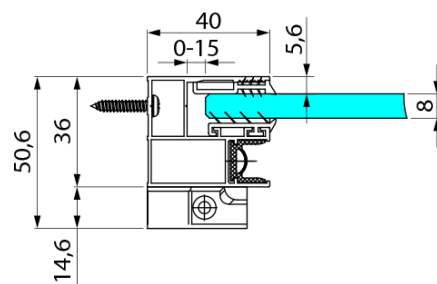

ROLLS BLACK vaňová zástena 1400x1500mm, číre sklo

Objednací kód: BS-R140B

Základné informácie

Značka: Polysan

Rozmery

Šírka: 1400 mm

Výška: 1500 mm

Vlastnosti

Záruka: 2 roky

Hmotnosť / ks: 47 kg

Farba profilu: Čierna mat

Typ otvárania: Posuvné

Typ výplne: Číre sklo

Úprava skla: Antidrop

Hrúbka skla: 8 mm

Náhradné diely

ROLLS BLACK pojazdný profil (Objednací kód: NDRL04B)

Spodné tesnenie na dvere, sklo 8mm, 1000mm, čierna (Objednací kód: NDRL01-2B)

Zvislé tesnenie pre sklo 8mm, 2000mm, čierna (Objednací kód: NDRL02-2B)

Technický list

ROLLS BLACK vaňová zástena 1400x1500mm, číre sklo