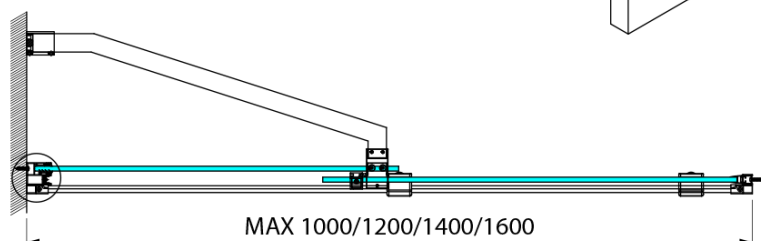

ROLLS BLACK vaňová zástena 1400x1500mm, číre sklo

Objednací kód: BS-R140B

Základné informácie

Značka: Polysan

Rozmery

Šírka: 1400 mm

Výška: 1500 mm

Vlastnosti

Záruka: 2 roky

Hmotnosť / ks: 47 kg

Farba profilu: Čierna mat

Typ otvárania: Posuvné

Typ výplne: Číre sklo

Úprava skla: Antidrop

Hrúbka skla: 8 mm

Náhradné diely

ROLLS BLACK pojazdný profil (Objednací kód: NDRL04B)

Spodné tesnenie na dvere, sklo 8mm, 1000mm, čierna (Objednací kód: NDRL01-2B)

Zvislé tesnenie pre sklo 8mm, 2000mm, čierna (Objednací kód: NDRL02-2B)

Technický list

ROLLS BLACK vaňová zástena 1400x1500mm, číre sklo