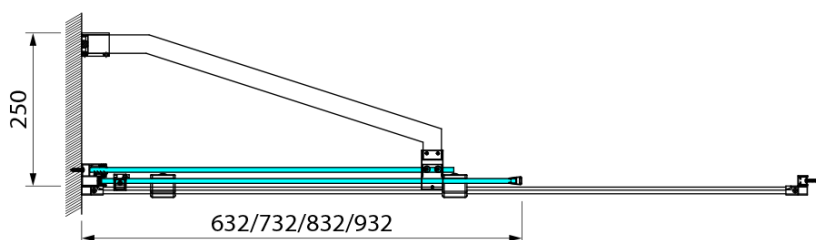

ROLLS BLACK vaňová zástena 1400x1500mm, číre sklo

Objednací kód: BS-R140B

Základné informácie

Značka: Polysan

Rozmery

Šírka: 1400 mm

Výška: 1500 mm

Vlastnosti

Záruka: 2 roky

Hmotnosť / ks: 47 kg

Farba profilu: Čierna mat

Typ otvárania: Posuvné

Typ výplne: Číre sklo

Úprava skla: Antidrop

Hrúbka skla: 8 mm

Náhradné diely

ROLLS BLACK pojazdný profil (Objednací kód: NDRL04B)

Spodné tesnenie na dvere, sklo 8mm, 1000mm, čierna (Objednací kód: NDRL01-2B)

Zvislé tesnenie pre sklo 8mm, 2000mm, čierna (Objednací kód: NDRL02-2B)

Technický list

ROLLS BLACK vaňová zástena 1400x1500mm, číre sklo