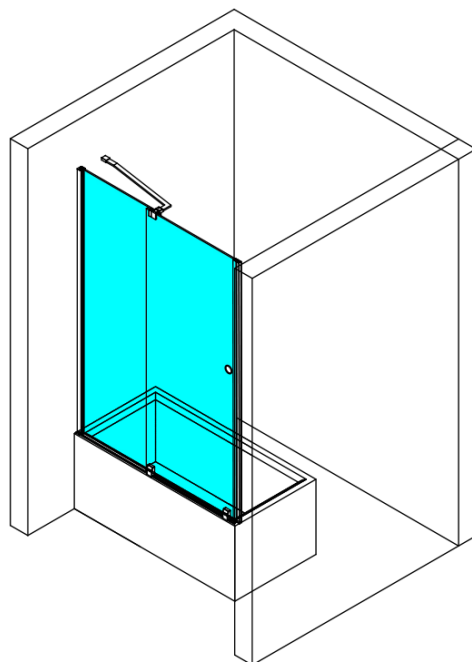

ROLLS BLACK vaňová zástena 1400x1500mm, číre sklo

Objednací kód: BS-R140B

Základné informácie

Značka: Polysan

Rozmery

Šírka: 1400 mm

Výška: 1500 mm

Vlastnosti

Záruka: 2 roky

Hmotnosť / ks: 47 kg

Farba profilu: Čierna mat

Typ otvárania: Posuvné

Typ výplne: Číre sklo

Úprava skla: Antidrop

Hrúbka skla: 8 mm

Náhradné diely

ROLLS BLACK pojazdný profil (Objednací kód: NDRL04B)

Spodné tesnenie na dvere, sklo 8mm, 1000mm, čierna (Objednací kód: NDRL01-2B)

Zvislé tesnenie pre sklo 8mm, 2000mm, čierna (Objednací kód: NDRL02-2B)

Technický list

ROLLS BLACK vaňová zástena 1400x1500mm, číre sklo