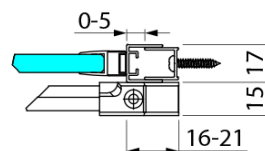

ROLLS BLACK vaňová zástena 1400x1500mm, číre sklo

Objednací kód: BS-R140B

Základné informácie

Značka: Polysan

Rozmery

Šírka: 1400 mm

Výška: 1500 mm

Vlastnosti

Záruka: 2 roky

Hmotnosť / ks: 47 kg

Farba profilu: Čierna mat

Typ otvárania: Posuvné

Typ výplne: Číre sklo

Úprava skla: Antidrop

Hrúbka skla: 8 mm

Náhradné diely

ROLLS BLACK pojazdný profil (Objednací kód: NDRL04B)

Spodné tesnenie na dvere, sklo 8mm, 1000mm, čierna (Objednací kód: NDRL01-2B)

Zvislé tesnenie pre sklo 8mm, 2000mm, čierna (Objednací kód: NDRL02-2B)

Technický list

ROLLS BLACK vaňová zástena 1400x1500mm, číre sklo