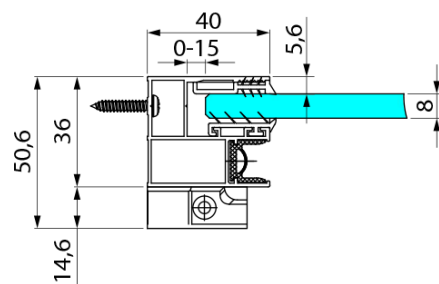

ROLLS BLACK vaňová zástena 1200x1500mm, číre sklo

Objednací kód: BS-R120B

Základné informácie

Značka: Polysan

Rozmery

Šírka: 1200 mm

Výška: 1500 mm

Vlastnosti

Záruka: 2 roky

Hmotnosť / ks: 53 kg

Farba profilu: Čierna mat

Typ otvárania: Posuvné

Typ výplne: Číre sklo

Úprava skla: Antidrop

Hrúbka skla: 8 mm

Náhradné diely

ROLLS BLACK pojazdný profil (Objednací kód: NDRL04B)

Spodné tesnenie na dvere, sklo 8mm, 1000mm, čierna (Objednací kód: NDRL01-2B)

Zvislé tesnenie pre sklo 8mm, 2000mm, čierna (Objednací kód: NDRL02-2B)

Technický list

ROLLS BLACK vaňová zástena 1200x1500mm, číre sklo