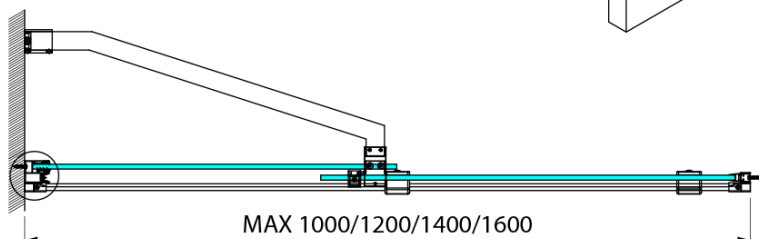

ROLLS BLACK vaňová zástena 1200x1500mm, číre sklo

Objednací kód: BS-R120B

Základné informácie

Značka: Polysan

Rozmery

Šírka: 1200 mm

Výška: 1500 mm

Vlastnosti

Záruka: 2 roky

Hmotnosť / ks: 53 kg

Farba profilu: Čierna mat

Typ otvárania: Posuvné

Typ výplne: Číre sklo

Úprava skla: Antidrop

Hrúbka skla: 8 mm

Náhradné diely

ROLLS BLACK pojazdný profil (Objednací kód: NDRL04B)

Spodné tesnenie na dvere, sklo 8mm, 1000mm, čierna (Objednací kód: NDRL01-2B)

Zvislé tesnenie pre sklo 8mm, 2000mm, čierna (Objednací kód: NDRL02-2B)

Technický list

ROLLS BLACK vaňová zástena 1200x1500mm, číre sklo