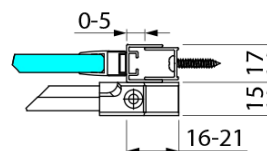

ROLLS BLACK vaňová zástena 1200x1500mm, číre sklo

Objednací kód: BS-R120B

Základné informácie

Značka: Polysan

Rozmery

Šírka: 1200 mm

Výška: 1500 mm

Vlastnosti

Záruka: 2 roky

Hmotnosť / ks: 53 kg

Farba profilu: Čierna mat

Typ otvárania: Posuvné

Typ výplne: Číre sklo

Úprava skla: Antidrop

Hrúbka skla: 8 mm

Náhradné diely

ROLLS BLACK pojazdný profil (Objednací kód: NDRL04B)

Spodné tesnenie na dvere, sklo 8mm, 1000mm, čierna (Objednací kód: NDRL01-2B)

Zvislé tesnenie pre sklo 8mm, 2000mm, čierna (Objednací kód: NDRL02-2B)

Technický list

ROLLS BLACK vaňová zástena 1200x1500mm, číre sklo