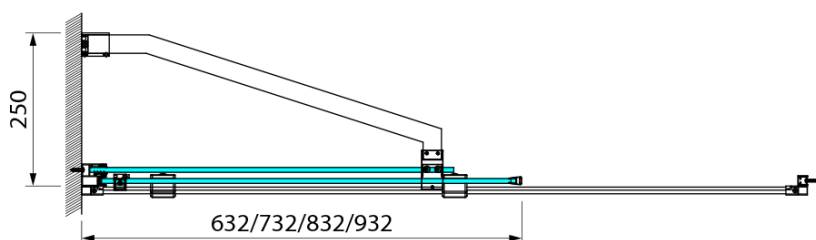

ROLLS BLACK vaňová zástena 1200x1500mm, číre sklo

Objednací kód: BS-R120B

Základné informácie

Značka: Polysan

Rozmery

Šírka: 1200 mm

Výška: 1500 mm

Vlastnosti

Záruka: 2 roky

Hmotnosť / ks: 53 kg

Farba profilu: Čierna mat

Typ otvárania: Posuvné

Typ výplne: Číre sklo

Úprava skla: Antidrop

Hrúbka skla: 8 mm

Náhradné diely

ROLLS BLACK pojazdný profil (Objednací kód: NDRL04B)

Spodné tesnenie na dvere, sklo 8mm, 1000mm, čierna (Objednací kód: NDRL01-2B)

Zvislé tesnenie pre sklo 8mm, 2000mm, čierna (Objednací kód: NDRL02-2B)

Technický list

ROLLS BLACK vaňová zástena 1200x1500mm, číre sklo