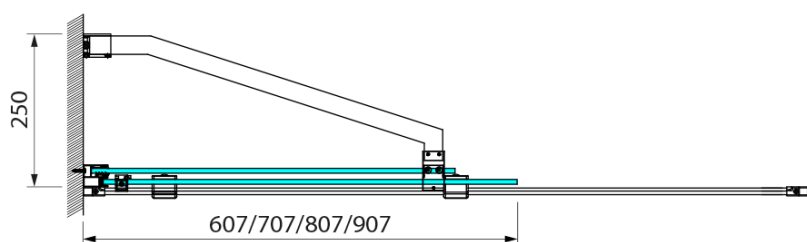

## Rozmery

Šírka: 1000 mm

Výška: 1500 mm

## Vlastnosti

Záruka: 2 roky

Hmotnosť / ks: 53 kg

Farba profilu: Čierna mat

Typ otvárania: Posuvné

Typ výplne: Číre sklo

Úprava skla: Antidrop

Hrúbka skla: 8 mm

## Náhradné diely

ROLLS BLACK pojazdný profil (Objednací kód: NDRL04B)

Spodné tesnenie na dvere, sklo 8mm, 1000mm, čierna (Objednací kód: NDRL01-2B)

Zvislé tesnenie pre sklo 8mm, 2000mm, čierna (Objednací kód: NDRL02-2B)

Technický list

ROLLS BLACK vaňová zástena 1000x1500mm, číre sklo