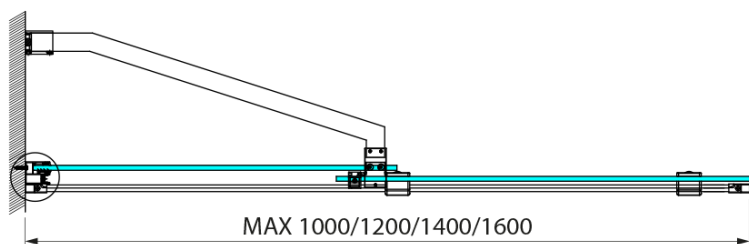

## Rozmery

Šírka: 1000 mm

Výška: 1500 mm

## Vlastnosti

Záruka: 2 roky

Hmotnosť / ks: 53 kg

Farba profilu: Čierna mat

Typ otvárania: Posuvné

Typ výplne: Číre sklo

Úprava skla: Antidrop

Hrúbka skla: 8 mm

Technický list

ROLLS BLACK vaňová zástena 1000x1500mm, číre sklo