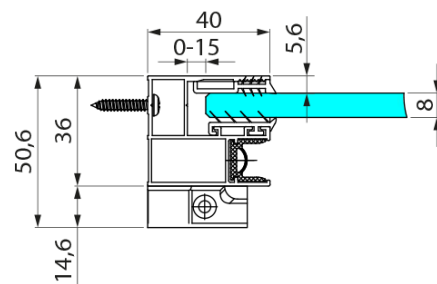

## Rozmery

Šírka: 1000 mm

Výška: 1500 mm

## Vlastnosti

Záruka: 2 roky

Hmotnosť / ks: 53 kg

Farba profilu: Čierna mat

Typ otvárania: Posuvné

Typ výplne: Číre sklo

Úprava skla: Antidrop

Hrúbka skla: 8 mm

## Náhradné diely

ROLLS BLACK pojazdný profil (Objednací kód: NDRL04B)

Spodné tesnenie na dvere, sklo 8mm, 1000mm, čierna (Objednací kód: NDRL01-2B)

Zvislé tesnenie pre sklo 8mm, 2000mm, čierna (Objednací kód: NDRL02-2B)

Technický list

ROLLS BLACK vaňová zástena 1000x1500mm, číre sklo