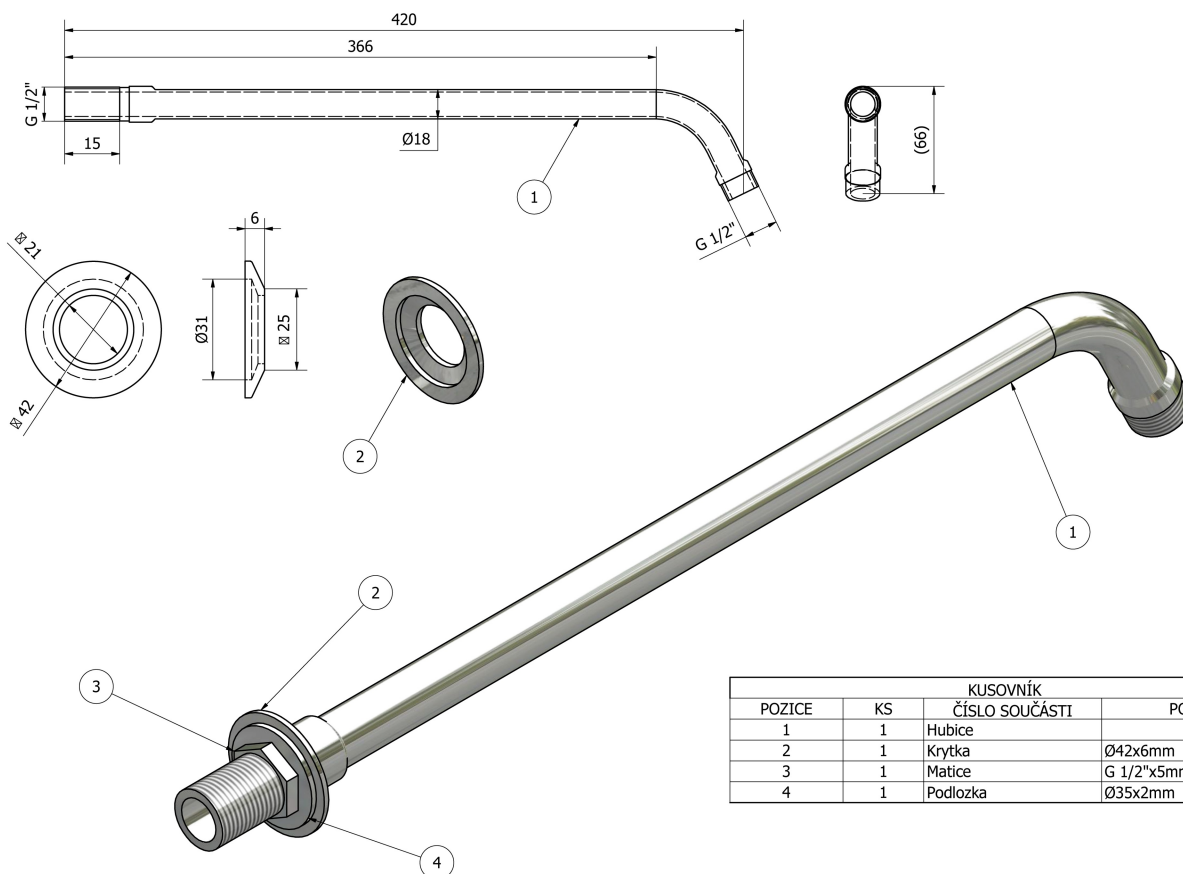

Sprchové ramienko guľaté, 405mm, chróm

Objednací kód: T04

Základné informácie

Značka: Aqualine

Rozmery

Dĺžka: 405 mm

Hĺbka: 405 mm

Vlastnosti

Záruka: 2 roky

Hmotnosť / ks: 0.31 kg

Balenie: 1 ks

Farba: Chróm

Materiál: Mosadz

Tvar: Kruhové

Inštalácia: Nástenná

Technický list

KUSOVNÍK			
POZICE	KS	ČÍSLO SOUČÁSTI	POPIS
1	1	Hubice	
2	1	Krytka	Ø42x6mm
3	1	Matice	G 1/2"x5mm
4	1	Podložka	Ø35x2mm