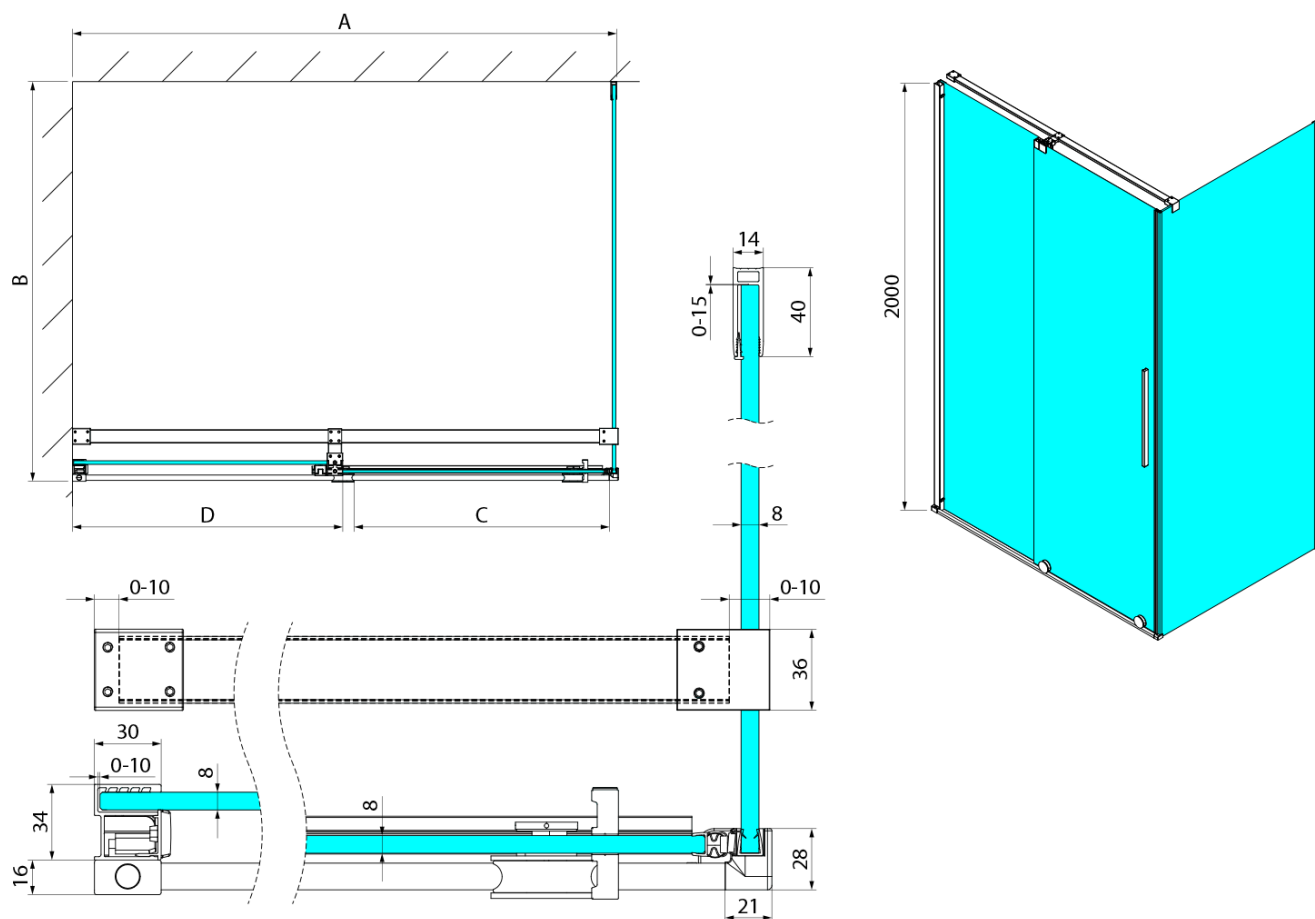

SPIRIT BLACK bočná stena 800mm, číre sklo

Objednací kód: GI3580B

Základné informácie

Značka: Gelco
Séria: SPIRIT

Rozmery

Výška: 2000 mm
Hĺbka: 800 mm

Vlastnosti

Záruka: 3 roky
Hmotnosť / ks: 34 kg
Balenie: 1 ks
Farba profilu: Čierna mat
Tvar: Pevná stena k sprchovacím dverám
Typ výplne: Číre sklo
Úprava skla: Coated glass
Hrúbka skla: 8 mm
3D model: ÁNO

Odporúčame prikúpiť

1 ks SPIRIT BLACK vzpera k zástenám 1610mm (Objednací kód: GI2316B)

Technický list

Model	A	C	D
GI1010	990-1008	380	494
GI1011	1090-1108	430	544
GI1012	1190-1208	480	594
GI1013	1290-1308	530	644
GI1014	1390-1408	580	694
GI1015	1490-1508	630	744
GI1016	1590-1608	680	794
	B		
GI3580	785-800		
GI3590	885-900		
GI3510	985-1000		