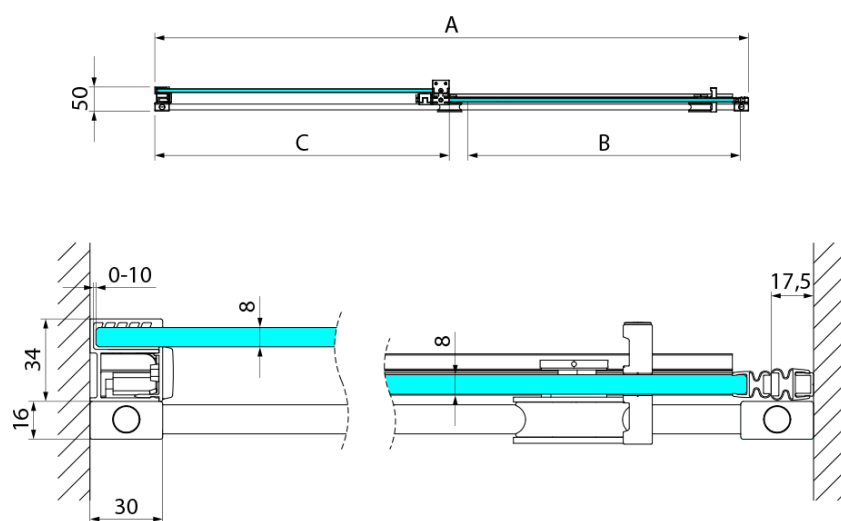

## Rozmery

Šírka: 1600 mm  
Výška: 2000 mm

## Vlastnosti

Záruka: 3 roky  
Hmotnosť / ks: 67 kg  
Balenie: 1 ks  
Farba profilu: Čierna mat  
Tvar: Dvere do niky  
Typ otvárania: Posuvné  
Smer otvárania: Univerzálne  
Šírka vstupu: 680 mm  
Typ výplne: Číre sklo  
Úprava skla: Coated glass  
Hrúbka skla: 8 mm  
Inštalačná šírka od: 1580 mm  
Inštalačná šírka do: 1610 mm  
Vlastnosti: Bezrámové prevedenie  
Balenie obsahuje: Vzpera  
3D model: ÁNO

## Technický list

Model	A	B	C
GI1010	980-1010	380	494
GI1011	1080-1110	430	544
GI1012	1180-1210	480	594
GI1013	1280-1310	530	644
GI1014	1380-1410	580	694
GI1015	1480-1510	630	744
GI1016	1580-1610	680	794