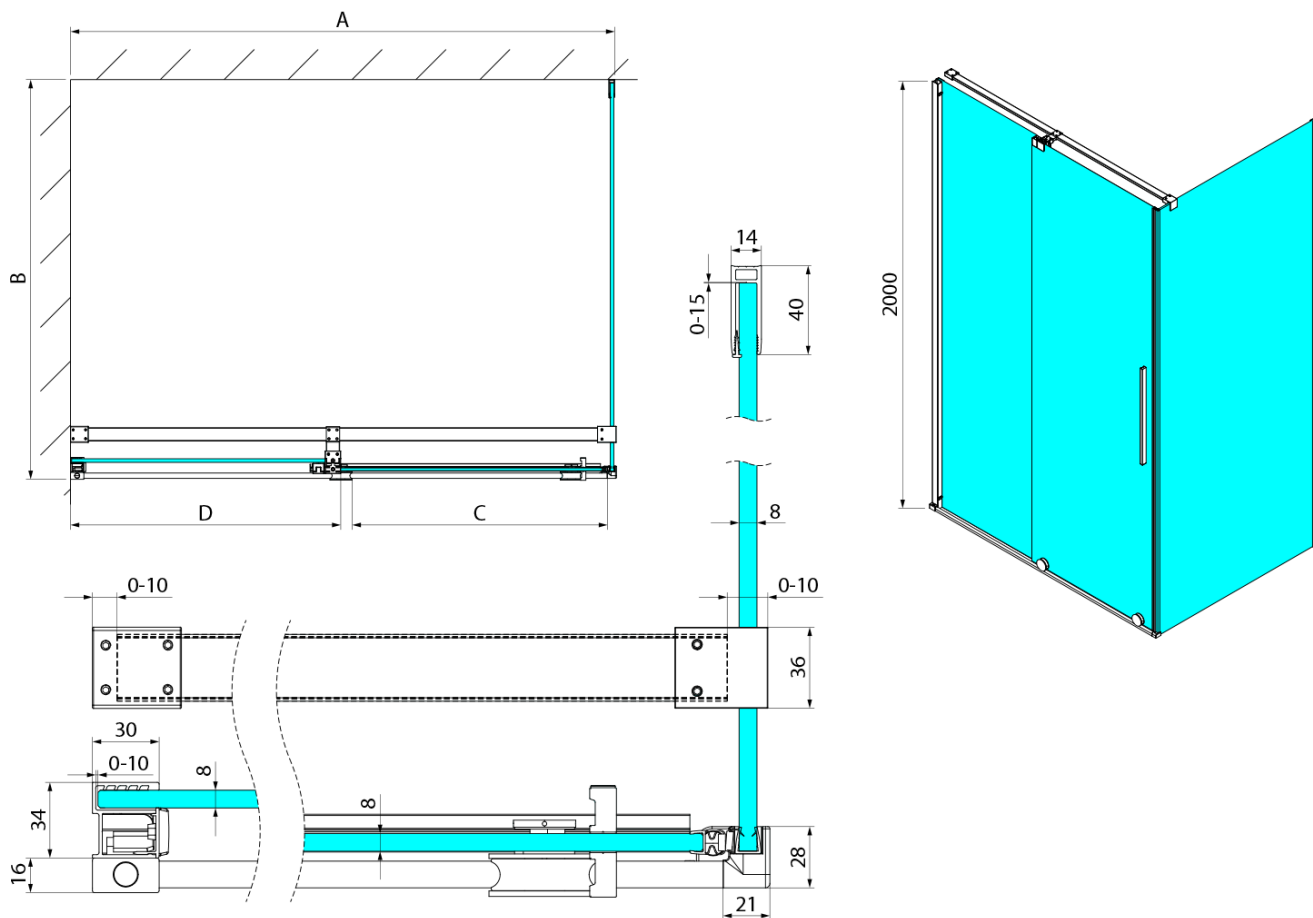

## Rozmery

Šírka: 1600 mm  
Výška: 2000 mm

## Vlastnosti

Záruka: 3 roky  
Hmotnosť / ks: 67 kg  
Balenie: 1 ks  
Farba profilu: Čierna mat  
Tvar: Dvere do niky  
Typ otvárania: Posuvné  
Smer otvárania: Univerzálne  
Šírka vstupu: 680 mm  
Typ výplne: Číre sklo  
Úprava skla: Coated glass  
Hrúbka skla: 8 mm  
Inštalačná šírka od: 1580 mm  
Inštalačná šírka do: 1610 mm  
Vlastnosti: Bezrámové prevedenie  
Balenie obsahuje: Vzpera  
3D model: ÁNO

## Technický list

Model	A	B	C
GI1010	980-1010	380	494
GI1011	1080-1110	430	544
GI1012	1180-1210	480	594
GI1013	1280-1310	530	644
GI1014	1380-1410	580	694
GI1015	1480-1510	630	744
GI1016	1580-1610	680	794