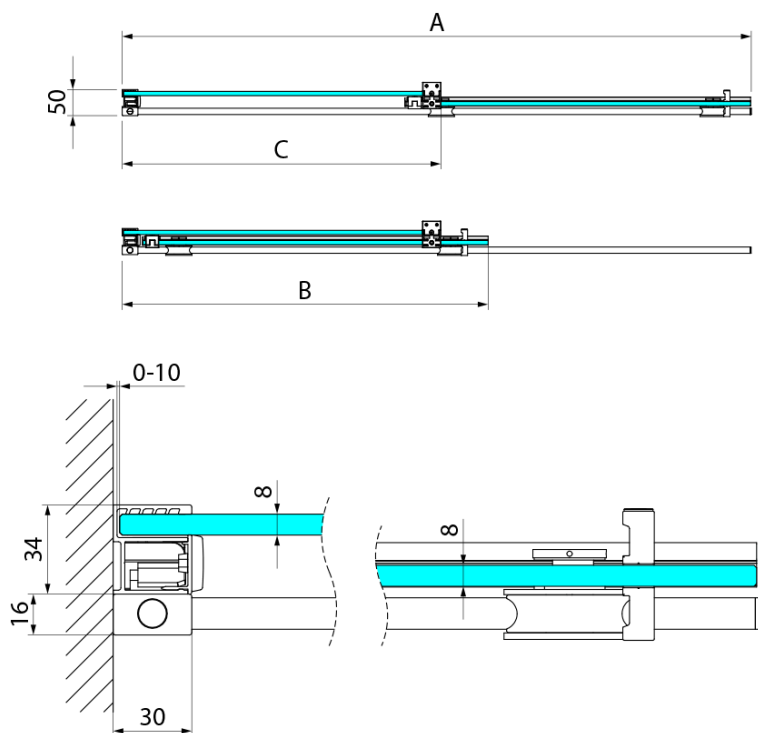

Objednací kód: GI1015B

Základné informácie

Značka: Gelco

Séria: SPIRIT

Rozmery

Šírka: 1500 mm

Výška: 2000 mm

Vlastnosti

Záruka: 3 roky

Hmotnosť / ks: 63 kg

Balenie: 1 ks

Farba profilu: Čierna mat

Tvar: Dvere do niky

Typ otvárania: Posuvné

Smer otvárania: Univerzálne

Šírka vstupu: 630 mm

Typ výplne: Číre sklo

Úprava skla: Coated glass

Hrúbka skla: 8 mm

Inštalačná šírka od: 1480 mm

Inštalačná šírka do: 1510 mm

Vlastnosti: Bezrámové prevedenie

Balenie obsahuje: Vzpera

3D model: ÁNO

Technický list

Model	A	B	C
GI1010	980-1010	380	494
GI1011	1080-1110	430	544
GI1012	1180-1210	480	594
GI1013	1280-1310	530	644
GI1014	1380-1410	580	694
GI1015	1480-1510	630	744
GI1016	1580-1610	680	794

Model	A	C	D
GI1010	990-1008	380	494
GI1011	1090-1108	430	544
GI1012	1190-1208	480	594
GI1013	1290-1308	530	644
GI1014	1390-1408	580	694
GI1015	1490-1508	630	744
GI1016	1590-1608	680	794
	B		
GI3580	785-800		
GI3590	885-900		
GI3510	985-1000		