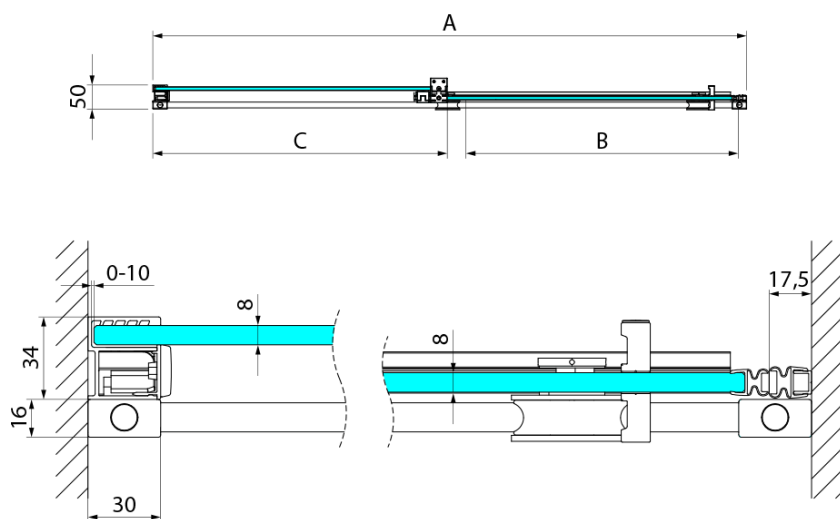

Objednací kód: GI1013B

Základné informácie

Značka: Gelco
Séria: SPIRIT

Rozmery

Šírka: 1300 mm
Výška: 2000 mm

Vlastnosti

Záruka: 3 roky
Hmotnosť / ks: 55 kg
Balenie: 1 ks
Farba profilu: Čierna mat
Tvar: Dvere do niky
Typ otvárania: Posuvné
Smer otvárania: Univerzálne
Šírka vstupu: 530 mm
Typ výplne: Číre sklo
Úprava skla: Coated glass
Hrúbka skla: 8 mm
Inštalačná šírka od: 1280 mm
Inštalačná šírka do: 1310 mm
Vlastnosti: Bezrámové prevedenie
Balenie obsahuje: Vzpera
3D model: ÁNO

Technický list

Model	A	B	C
GI1010	980-1010	380	494
GI1011	1080-1110	430	544
GI1012	1180-1210	480	594
GI1013	1280-1310	530	644
GI1014	1380-1410	580	694
GI1015	1480-1510	630	744
GI1016	1580-1610	680	794

Model	A	C	D
GI1010	990-1008	380	494
GI1011	1090-1108	430	544
GI1012	1190-1208	480	594
GI1013	1290-1308	530	644
GI1014	1390-1408	580	694
GI1015	1490-1508	630	744
GI1016	1590-1608	680	794
	B		
GI3580	785-800		
GI3590	885-900		
GI3510	985-1000		

Model	A MAX	B MIN	C
GI1010	982	543	494
GI1011	1082	593	544
GI1012	1182	643	594
GI1013	1282	693	644
GI1014	1382	743	694
GI1015	1482	793	744
GI1016	1582	843	794