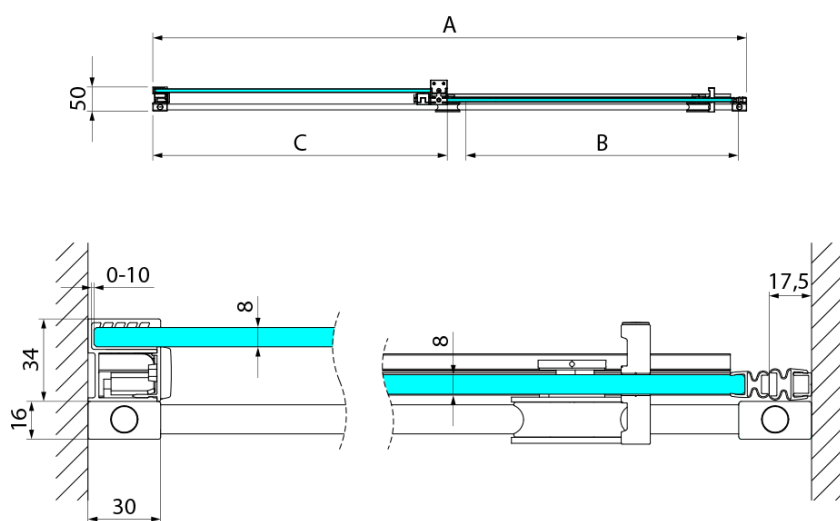

Objednací kód: GI1012B

Základné informácie

Značka: Gelco

Séria: SPIRIT

Rozmery

Šírka: 1200 mm

Výška: 2000 mm

Vlastnosti

Farba profilu: Čierna mat

Tvar: Dvere do niky

Typ otvárania: Posuvné

Smer otvárania: Univerzálne

Šírka vstupu: 480 mm

Typ výplne: Číre sklo

Úprava skla: Coated glass

Hrúbka skla: 8 mm

Inštalačná šírka od: 1180 mm

Inštalačná šírka do: 1210 mm

Vlastnosti: Bezrámové prevedenie

Balenie obsahuje: Vzpera

Hmotnosť / ks: 51 kg

Balenie: 1 ks

Záruka: 3 roky

Technický list

Model	A	B	C
GI1010	980-1010	380	494
GI1011	1080-1110	430	544
GI1012	1180-1210	480	594
GI1013	1280-1310	530	644
GI1014	1380-1410	580	694
GI1015	1480-1510	630	744
GI1016	1580-1610	680	794

Model	A	C	D
GI1010	990-1008	380	494
GI1011	1090-1108	430	544
GI1012	1190-1208	480	594
GI1013	1290-1308	530	644
GI1014	1390-1408	580	694
GI1015	1490-1508	630	744
GI1016	1590-1608	680	794
	B		
GI3580	785-800		
GI3590	885-900		
GI3510	985-1000		