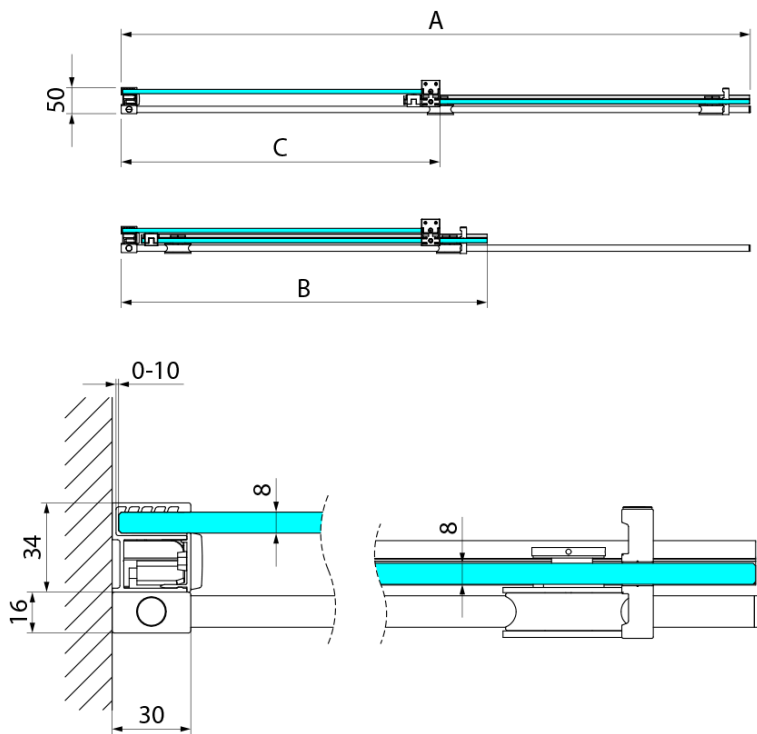

Objednací kód: GI1011B

Základné informácie

Značka: Gelco

Séria: SPIRIT

Rozmery

Šírka: 1100 mm

Výška: 2000 mm

Vlastnosti

Záruka: 3 roky

Hmotnosť / ks: 47 kg

Balenie: 1 ks

Farba profilu: Čierna mat

Tvar: Dvere do niky

Typ otvárania: Posuvné

Smer otvárania: Univerzálne

Šírka vstupu: 430 mm

Typ výplne: Číre sklo

Úprava skla: Coated glass

Hrúbka skla: 8 mm

Inštalačná šírka od: 1080 mm

Inštalačná šírka do: 1110 mm

Vlastnosti: Bezrámové prevedenie

Balenie obsahuje: Vzpera

3D model: ÁNO

Technický list

Model	A	B	C
GI1010	980-1010	380	494
GI1011	1080-1110	430	544
GI1012	1180-1210	480	594
GI1013	1280-1310	530	644
GI1014	1380-1410	580	694
GI1015	1480-1510	630	744
GI1016	1580-1610	680	794

Model	A	C	D
GI1010	990-1008	380	494
GI1011	1090-1108	430	544
GI1012	1190-1208	480	594
GI1013	1290-1308	530	644
GI1014	1390-1408	580	694
GI1015	1490-1508	630	744
GI1016	1590-1608	680	794
	B		
GI3580	785-800		
GI3590	885-900		
GI3510	985-1000		