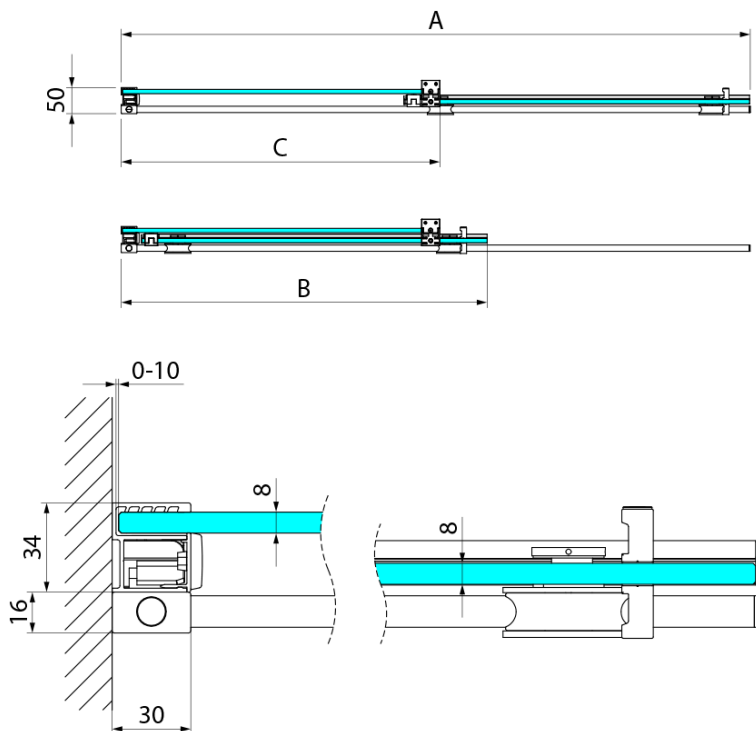

Objednací kód: GI1010B

Základné informácie

Značka: Gelco

Séria: SPIRIT

Rozmery

Šírka: 1000 mm

Výška: 2000 mm

Vlastnosti

Farba profilu: Čierna mat

Tvar: Dvere do niky

Typ otvárania: Posuvné

Smer otvárania: Univerzálne

Šírka vstupu: 380 mm

Typ výplne: Číre sklo

Úprava skla: Coated glass

Hrúbka skla: 8 mm

Inštalačná šírka od: 980 mm

Inštalačná šírka do: 1010 mm

Vlastnosti: Bezrámové prevedenie

Balenie obsahuje: Vzpera

Hmotnosť / ks: 43 kg

Balenie: 1 ks

Záruka: 3 roky

Technický list

Model	A	B	C
GI1010	980-1010	380	494
GI1011	1080-1110	430	544
GI1012	1180-1210	480	594
GI1013	1280-1310	530	644
GI1014	1380-1410	580	694
GI1015	1480-1510	630	744
GI1016	1580-1610	680	794

Model	A	C	D
GI1010	990-1008	380	494
GI1011	1090-1108	430	544
GI1012	1190-1208	480	594
GI1013	1290-1308	530	644
GI1014	1390-1408	580	694
GI1015	1490-1508	630	744
GI1016	1590-1608	680	794
	B		
GI3580	785-800		
GI3590	885-900		
GI3510	985-1000		