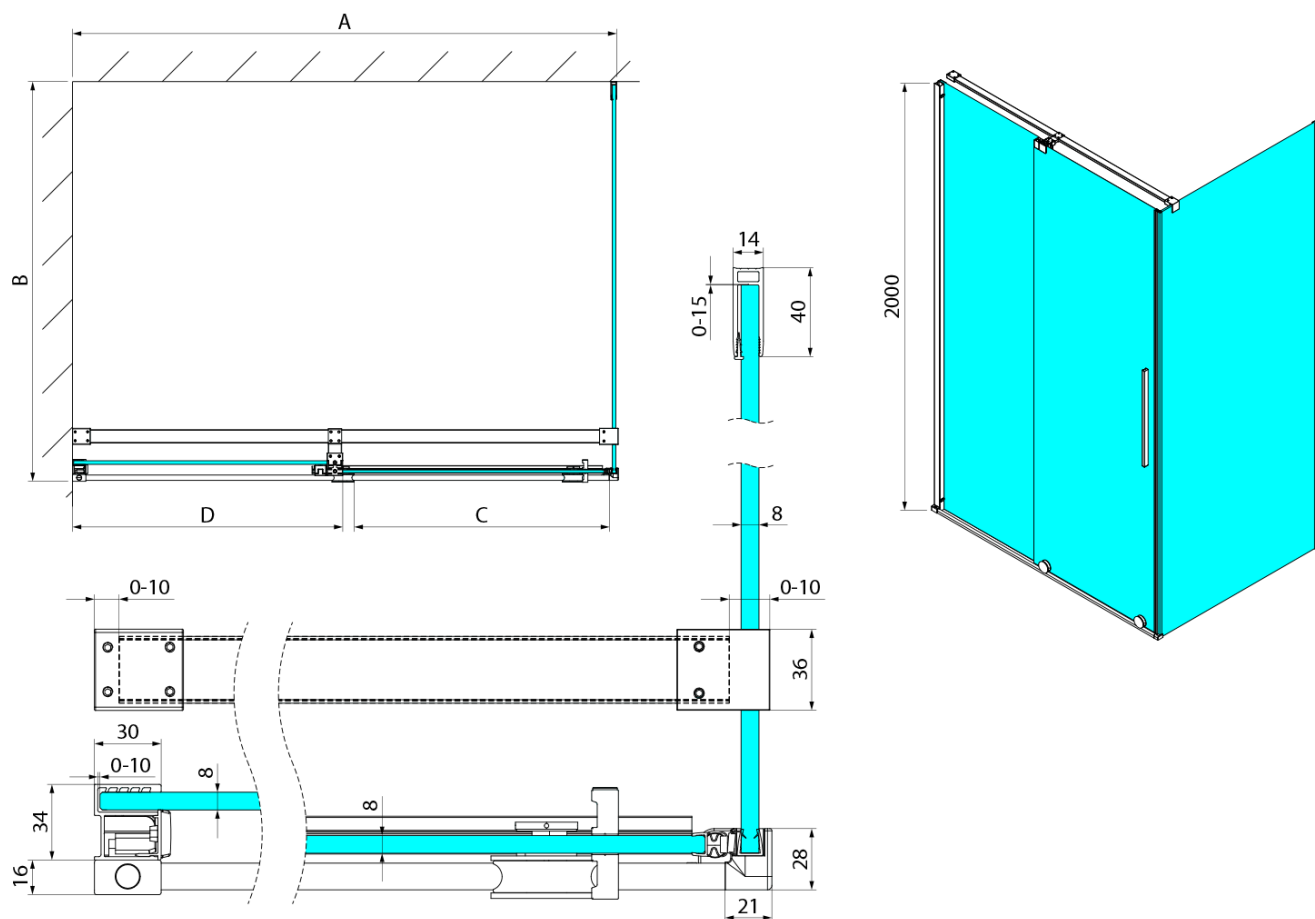

Objednací kód: GI3510

Základné informácie

Značka: Gelco
Séria: SPIRIT

Rozmery

Výška: 2000 mm
Hĺbka: 1000 mm

Vlastnosti

Farba profilu: Chróm
Tvar: Pevná stena k sprchovacím dverám
Typ výplne: Číre sklo
Úprava skla: Coated glass
Hrúbka skla: 8 mm
Hmotnosť / ks: 42 kg
Balenie: 1 ks
Záruka: 3 roky

Odporúčame prikúpiť

1 ks SPIRIT vzpera k zástenám 1610mm, chróm (Objednací kód: GI2316)

Technický list

Model	A	C	D
GI1010	990-1008	380	494
GI1011	1090-1108	430	544
GI1012	1190-1208	480	594
GI1013	1290-1308	530	644
GI1014	1390-1408	580	694
GI1015	1490-1508	630	744
GI1016	1590-1608	680	794
	B		
GI3580	785-800		
GI3590	885-900		
GI3510	985-1000		