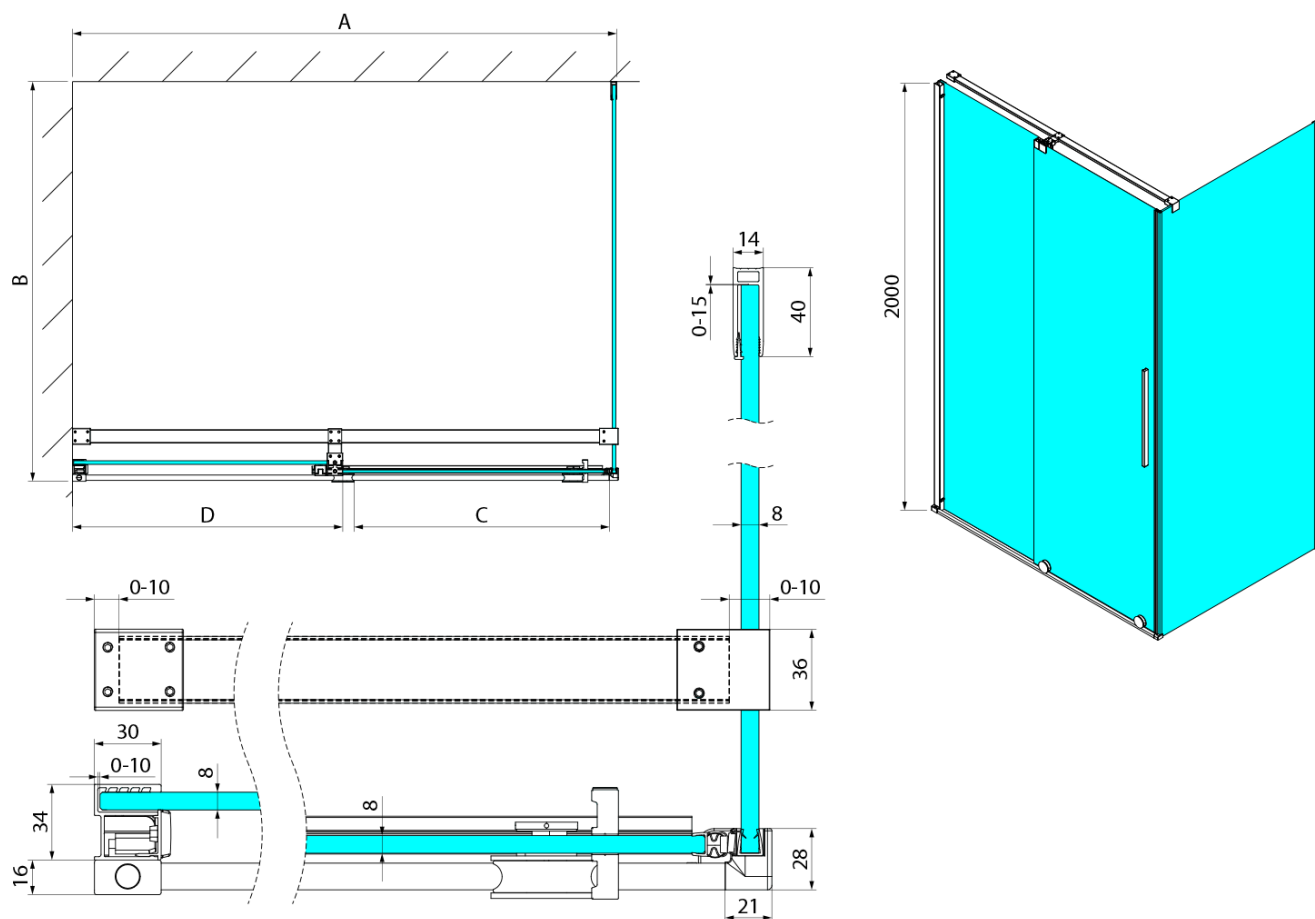

Objednací kód: GI3590

Základné informácie

Značka: Gelco
Séria: SPIRIT

Rozmery

Výška: 2000 mm
Hĺbka: 900 mm

Vlastnosti

Záruka: 3 roky
Hmotnosť / ks: 38 kg
Balenie: 1 ks
Farba profilu: Chróm
Tvar: Pevná stena k sprchovacím dverám
Typ výplne: Číre sklo
Úprava skla: Coated glass
Hrúbka skla: 8 mm
3D model: ÁNO

Odporúčame prikúpiť

1 ks SPIRIT vzpera k zástenám 1610mm, chróm (Objednací kód: GI2316)

Technický list

Model	A	C	D
GI1010	990-1008	380	494
GI1011	1090-1108	430	544
GI1012	1190-1208	480	594
GI1013	1290-1308	530	644
GI1014	1390-1408	580	694
GI1015	1490-1508	630	744
GI1016	1590-1608	680	794
	B		
GI3580	785-800		
GI3590	885-900		
GI3510	985-1000		