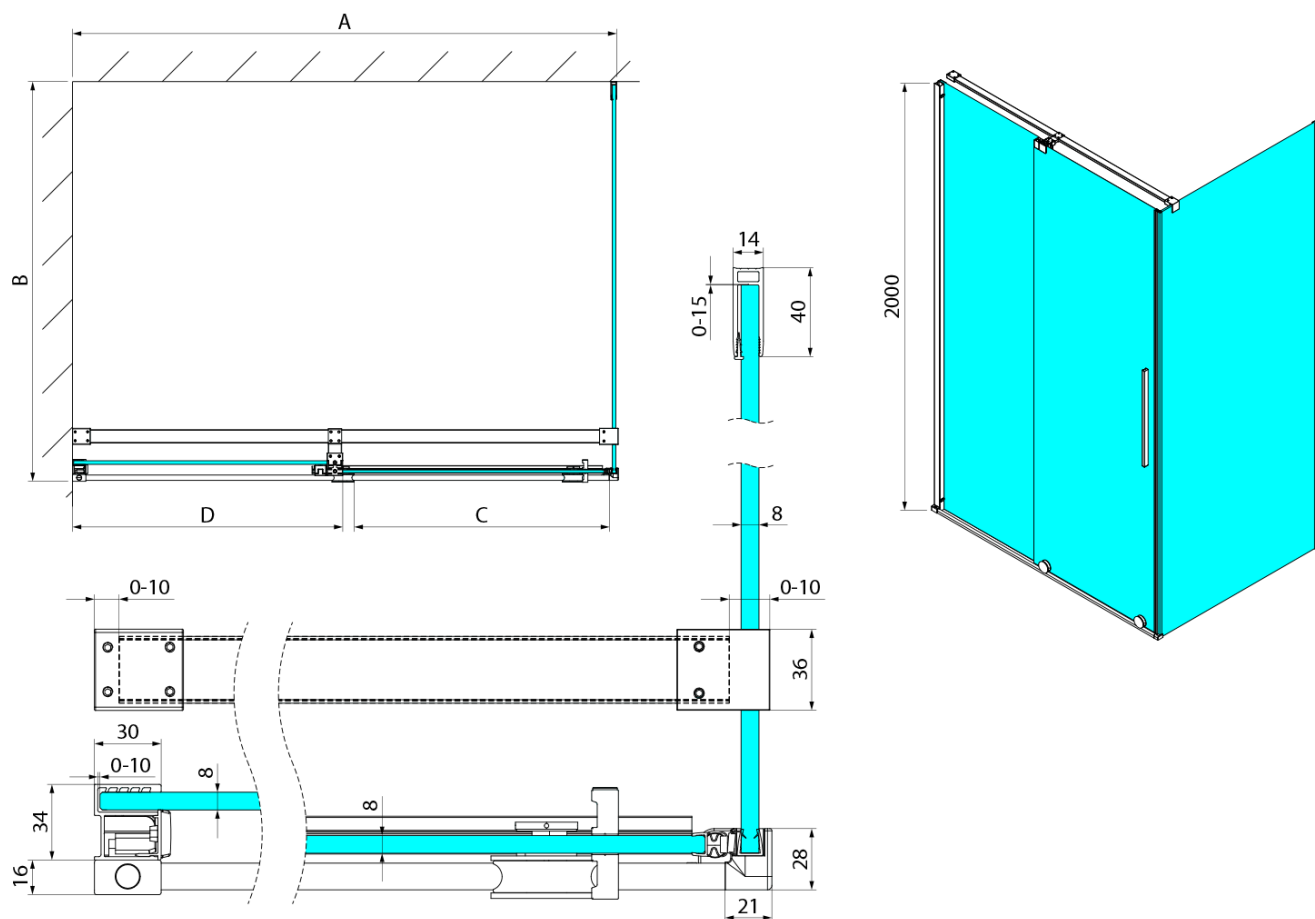

Objednací kód: GI3580

Základné informácie

Značka: Gelco
Séria: SPIRIT

Rozmery

Výška: 2000 mm
Hĺbka: 800 mm

Vlastnosti

Záruka: 3 roky
Hmotnosť / ks: 34 kg
Balenie: 1 ks
Farba profilu: Chróm
Tvar: Pevná stena k sprchovacím dverám
Typ výplne: Číre sklo
Úprava skla: Coated glass
Hrúbka skla: 8 mm
3D model: ÁNO

Odporúčame prikúpiť

1 ks SPIRIT vzpera k zástenám 1610mm, chróm (Objednací kód: GI2316)

Technický list

Model	A	C	D
GI1010	990-1008	380	494
GI1011	1090-1108	430	544
GI1012	1190-1208	480	594
GI1013	1290-1308	530	644
GI1014	1390-1408	580	694
GI1015	1490-1508	630	744
GI1016	1590-1608	680	794
	B		
GI3580	785-800		
GI3590	885-900		
GI3510	985-1000		