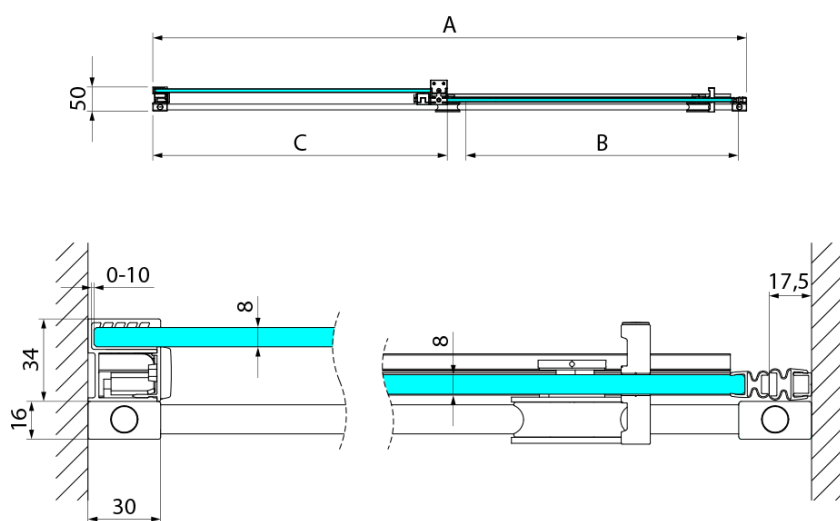

Technický list

Model	A	B	C
GI1010	980-1010	380	494
GI1011	1080-1110	430	544
GI1012	1180-1210	480	594
GI1013	1280-1310	530	644
GI1014	1380-1410	580	694
GI1015	1480-1510	630	744
GI1016	1580-1610	680	794