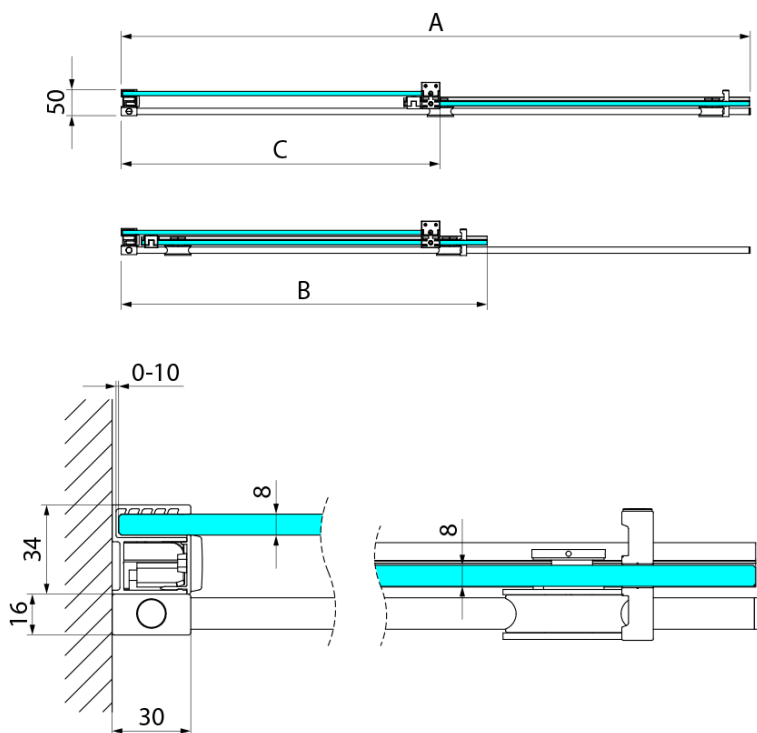

SPIRIT sprchové dvere 1300mm, číre sklo

Objednací kód: GI1013

Základné informácie

Značka: Gelco
Séria: SPIRIT

Rozmery

Šírka: 1300 mm
Výška: 2000 mm

Vlastnosti

Záruka: 3 roky
Hmotnosť / ks: 55 kg
Balenie: 1 ks
Farba profilu: Chróm
Tvar: Dvere do niky
Typ otvárania: Posuvné
Smer otvárania: Univerzálne
Šírka vstupu: 530 mm
Typ výplne: Číre sklo
Úprava skla: Coated glass
Hrúbka skla: 8 mm
Inštalačná šírka od: 1280 mm
Inštalačná šírka do: 1310 mm
Vlastnosti: Bezrámové prevedenie
Balenie obsahuje: Vzpera
3D model: ÁNO

Technický list

Model	A	B	C
GI1010	980-1010	380	494
GI1011	1080-1110	430	544
GI1012	1180-1210	480	594
GI1013	1280-1310	530	644
GI1014	1380-1410	580	694
GI1015	1480-1510	630	744
GI1016	1580-1610	680	794

Model	A	C	D
GI1010	990-1008	380	494
GI1011	1090-1108	430	544
GI1012	1190-1208	480	594
GI1013	1290-1308	530	644
GI1014	1390-1408	580	694
GI1015	1490-1508	630	744
GI1016	1590-1608	680	794
	B		
GI3580	785-800		
GI3590	885-900		
GI3510	985-1000		

Model	A MAX	B MIN	C
GI1010	982	543	494
GI1011	1082	593	544
GI1012	1182	643	594
GI1013	1282	693	644
GI1014	1382	743	694
GI1015	1482	793	744
GI1016	1582	843	794