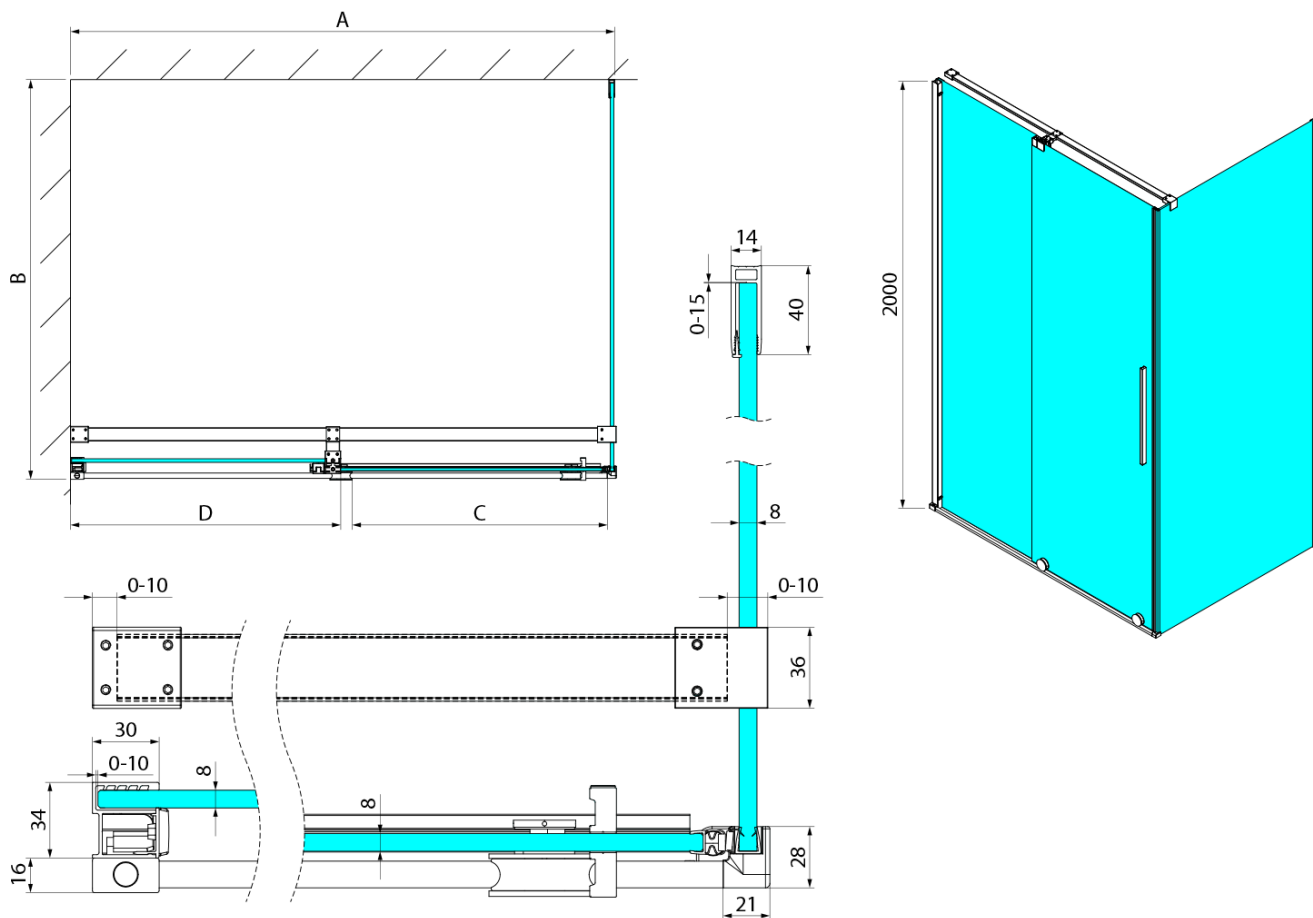

## Rozmery

Šírka: 1200 mm  
Výška: 2000 mm

## Vlastnosti

Záruka: 3 roky  
Hmotnosť / ks: 51 kg  
Balenie: 1 ks  
Farba profilu: Chróm  
Tvar: Dvere do niky  
Typ otvárania: Posuvné  
Smer otvárania: Univerzálne  
Šírka vstupu: 480 mm  
Typ výplne: Číre sklo  
Úprava skla: Coated glass  
Hrúbka skla: 8 mm  
Inštalačná šírka od: 1180 mm  
Inštalačná šírka do: 1210 mm  
Vlastnosti: Bezrámové prevedenie  
Balenie obsahuje: Vzpera  
3D model: ÁNO

## Technický list

Model	A	B	C
GI1010	980-1010	380	494
GI1011	1080-1110	430	544
GI1012	1180-1210	480	594
GI1013	1280-1310	530	644
GI1014	1380-1410	580	694
GI1015	1480-1510	630	744
GI1016	1580-1610	680	794