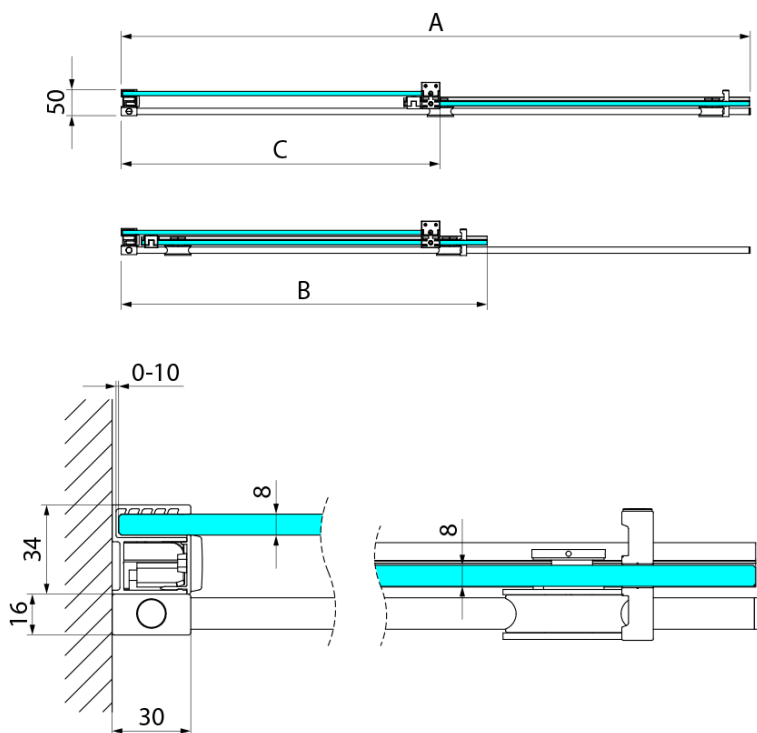

## Rozmery

Šírka: 1200 mm  
Výška: 2000 mm

## Vlastnosti

Záruka: 3 roky  
Hmotnosť / ks: 51 kg  
Balenie: 1 ks  
Farba profilu: Chróm  
Tvar: Dvere do niky  
Typ otvárania: Posuvné  
Smer otvárania: Univerzálne  
Šírka vstupu: 480 mm  
Typ výplne: Číre sklo  
Úprava skla: Coated glass  
Hrúbka skla: 8 mm  
Inštalačná šírka od: 1180 mm  
Inštalačná šírka do: 1210 mm  
Vlastnosti: Bezrámové prevedenie  
Balenie obsahuje: Vzpera  
3D model: ÁNO

## Technický list

Model	A	B	C
GI1010	980-1010	380	494
GI1011	1080-1110	430	544
GI1012	1180-1210	480	594
GI1013	1280-1310	530	644
GI1014	1380-1410	580	694
GI1015	1480-1510	630	744
GI1016	1580-1610	680	794

Model	A	C	D
GI1010	990-1008	380	494
GI1011	1090-1108	430	544
GI1012	1190-1208	480	594
GI1013	1290-1308	530	644
GI1014	1390-1408	580	694
GI1015	1490-1508	630	744
GI1016	1590-1608	680	794
	B		
GI3580	785-800		
GI3590	885-900		
GI3510	985-1000		