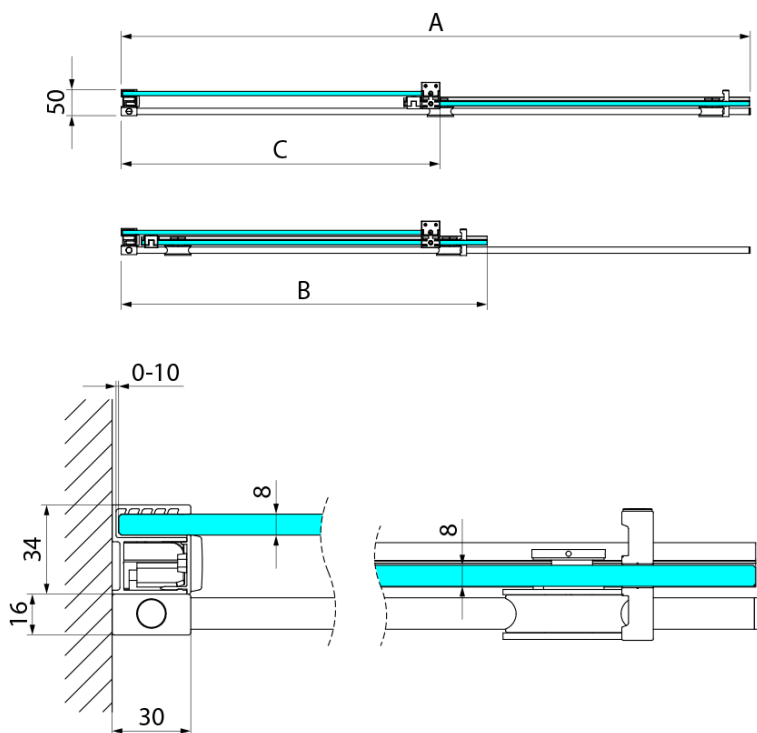

Objednací kód: GI1011

Základné informácie

Značka: Gelco
Séria: SPIRIT

Rozmery

Šírka: 1100 mm
Výška: 2000 mm

Vlastnosti

Záruka: 3 roky
Hmotnosť / ks: 46 kg
Balenie: 1 ks
Farba profilu: Chróm
Tvar: Dvere do niky
Typ otvárania: Posuvné
Smer otvárania: Univerzálne
Šírka vstupu: 430 mm
Typ výplne: Číre sklo
Úprava skla: Coated glass
Hrúbka skla: 8 mm
Inštalačná šírka od: 1080 mm
Inštalačná šírka do: 1110 mm
Vlastnosti: Bezrámové prevedenie
Balenie obsahuje: Vzpera
3D model: ÁNO

Technický list

Model	A	B	C
GI1010	980-1010	380	494
GI1011	1080-1110	430	544
GI1012	1180-1210	480	594
GI1013	1280-1310	530	644
GI1014	1380-1410	580	694
GI1015	1480-1510	630	744
GI1016	1580-1610	680	794

Model	A	C	D
GI1010	990-1008	380	494
GI1011	1090-1108	430	544
GI1012	1190-1208	480	594
GI1013	1290-1308	530	644
GI1014	1390-1408	580	694
GI1015	1490-1508	630	744
GI1016	1590-1608	680	794
	B		
GI3580	785-800		
GI3590	885-900		
GI3510	985-1000		

Model	A MAX	B MIN	C
GI1010	982	543	494
GI1011	1082	593	544
GI1012	1182	643	594
GI1013	1282	693	644
GI1014	1382	743	694
GI1015	1482	793	744
GI1016	1582	843	794