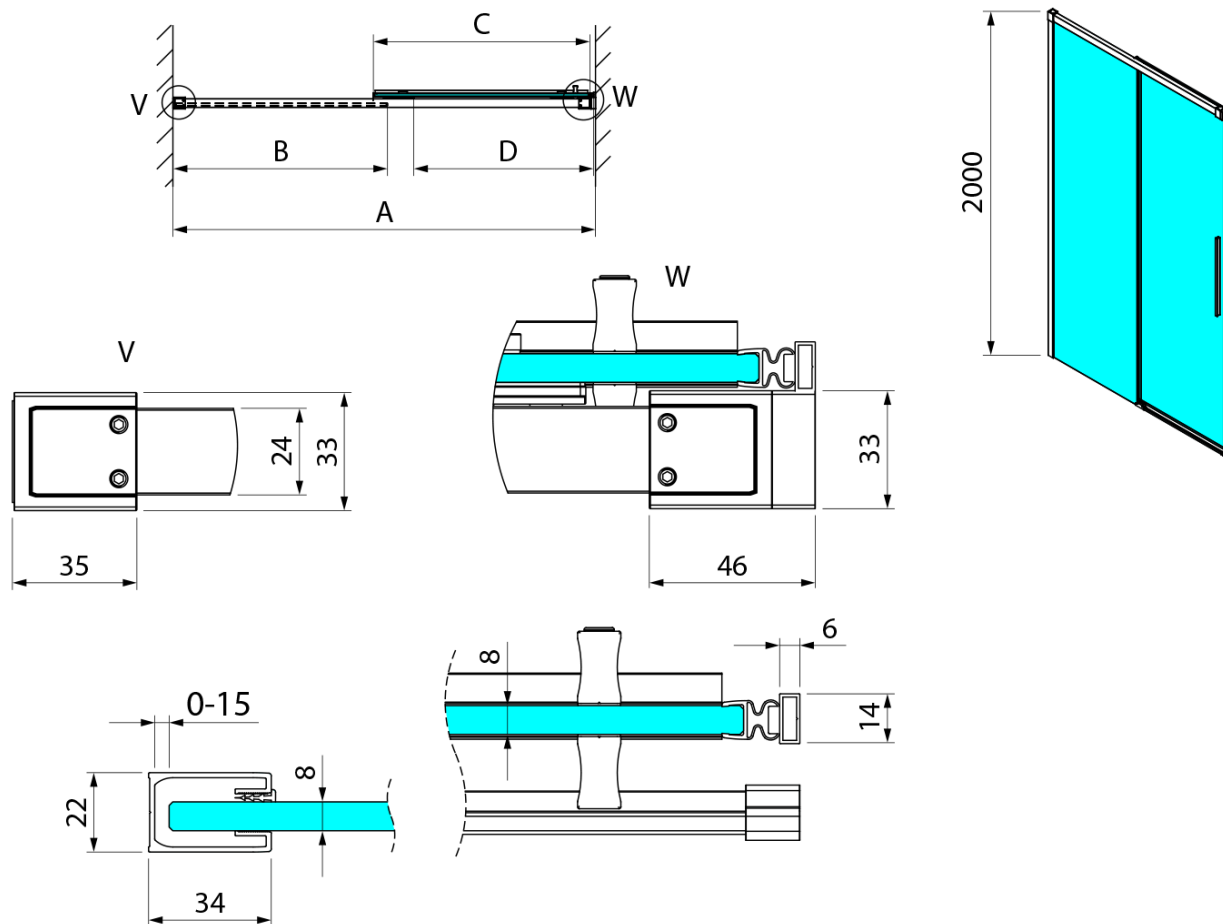

## Rozmery

Šírka: 1400 mm  
Výška: 2000 mm

## Vlastnosti

Záruka: 3 roky  
Hmotnosť / ks: 60 kg  
Balenie: 1 ks  
Farba profilu: Zlatá mat  
Tvar: Dvere do niky  
Typ otvárania: Posuvné  
Smer otvárania: Univerzálne  
Šírka vstupu: 600 mm  
Typ výplne: Číre sklo  
Úprava skla: Coated glass  
Hrúbka skla: 8 mm  
Inštalačná šírka od: 1385 mm  
Inštalačná šírka do: 1405 mm  
Vlastnosti: Bezrámové prevedenie  
3D model: ÁNO

Technický list

MODEL	A	B	C	D
GU1210x	985-1005	475	514	400
GU1211x	1085-1105	525	564	450
GU1212x	1185-1205	575	614	500
GU1213x	1285-1305	625	664	550
GU1214x	1385-1405	675	714	600
GU1215x	1485-1505	725	764	650
x=B/G/CH				

MODEL	A	B	C	D
GU1210x	985-1000	475	514	400
GU1211x	1085-1100	525	564	450
GU1212x	1185-1200	575	614	500
GU1213x	1285-1300	625	664	550
GU1214x	1385-1400	675	714	600
GU1215x	1485-1500	725	764	650
x=B/G/CH				
	E	F		
GU5680x	785-800	750		
GU5690x	885-900	850		
GU5610x	985-1000	950		