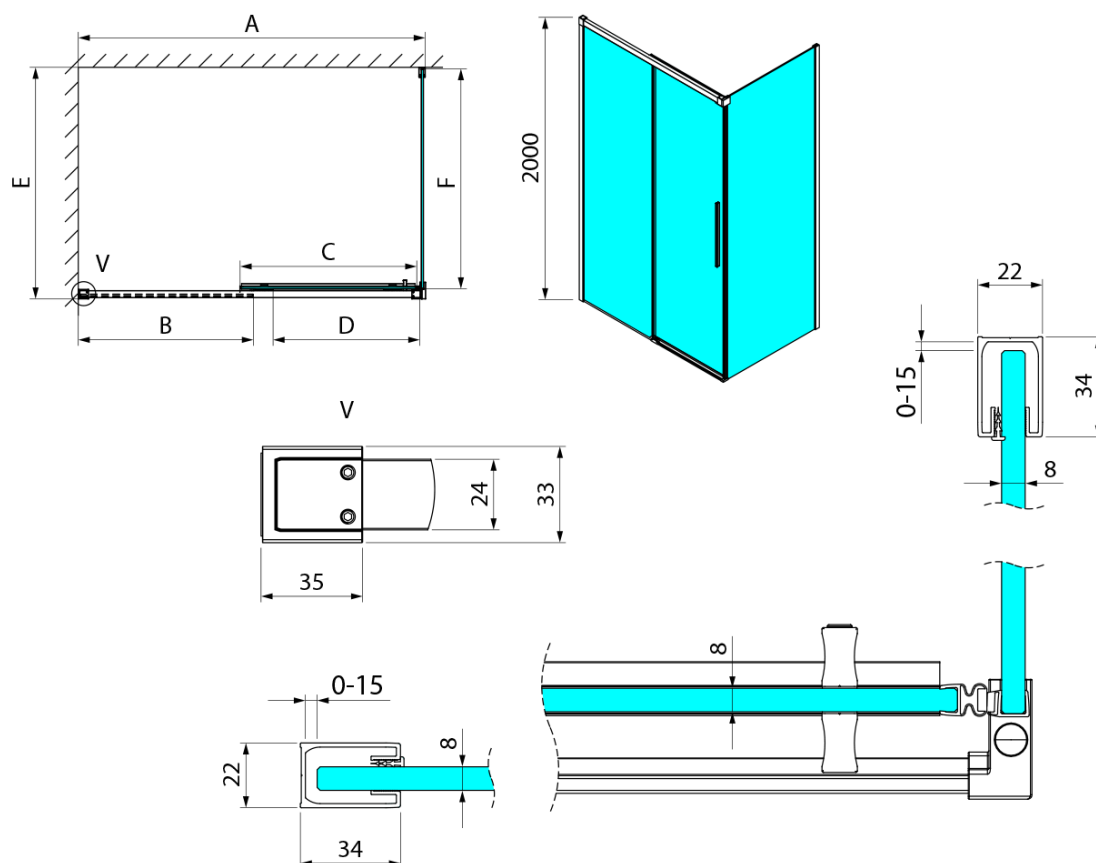

Objednací kód: GU5610B

**Základné informácie**

Značka: Gelco  
Séria: LUXOR

**Rozmery**

Výška: 2000 mm  
Hĺbka: 1000 mm

**Vlastnosti**

Záruka: 3 roky  
Hmotnosť / ks: 42.5 kg  
Balenie: 1 ks  
Farba profilu: Čierna mat  
Tvar: Pevná stena k sprchovacím dverám  
Typ výplne: Číre sklo  
Úprava skla: Coated glass  
Hrúbka skla: 8 mm  
3D model: ÁNO

## Technický list

MODEL	A	B	C	D
GU1210x	985-1000	475	514	400
GU1211x	1085-1100	525	564	450
GU1212x	1185-1200	575	614	500
GU1213x	1285-1300	625	664	550
GU1214x	1385-1400	675	714	600
GU1215x	1485-1500	725	764	650
x=B/G/CH				
	E	F		
GU5680x	785-800	750		
GU5690x	885-900	850		
GU5610x	985-1000	950		