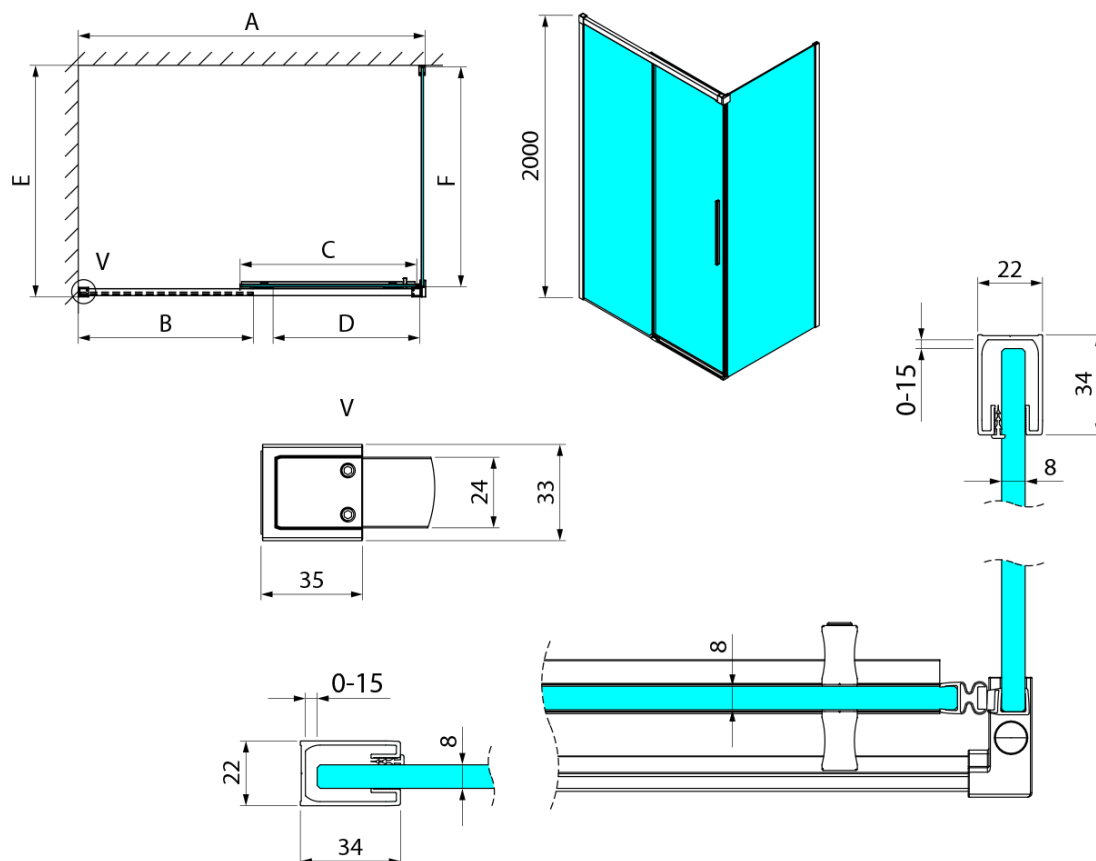

### Rozmery

Výška: 2000 mm  
Hĺbka: 900 mm

### Vlastnosti

Záruka: 3 roky  
Hmotnosť / ks: 38.5 kg  
Balenie: 1 ks  
Farba profilu: Čierna mat  
Tvar: Pevná stena k sprchovacím dverám  
Typ výplne: Číre sklo  
Úprava skla: Coated glass  
Hrúbka skla: 8 mm  
3D model: ÁNO

## Technický list

MODEL	A	B	C	D
GU1210x	985-1000	475	514	400
GU1211x	1085-1100	525	564	450
GU1212x	1185-1200	575	614	500
GU1213x	1285-1300	625	664	550
GU1214x	1385-1400	675	714	600
GU1215x	1485-1500	725	764	650
x=B/G/CH				
	E	F		
GU5680x	785-800	750		
GU5690x	885-900	850		
GU5610x	985-1000	950		